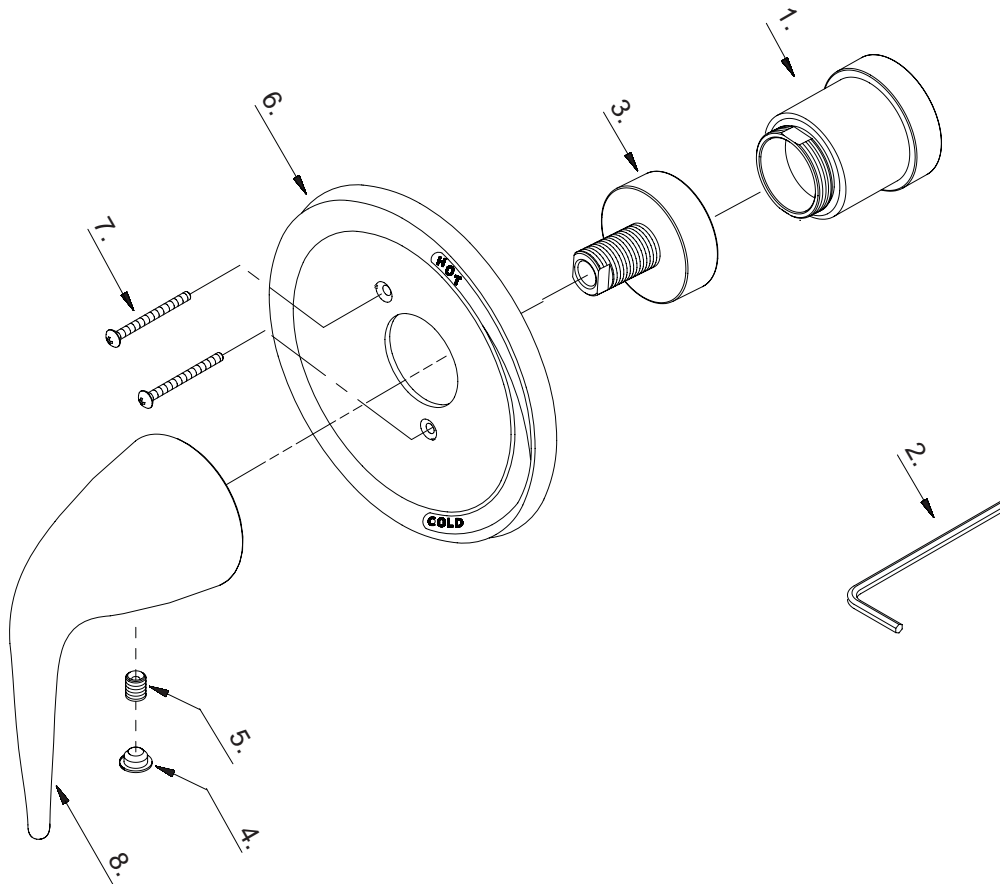

## Replacement Parts / Repuestos / Pièces de rechange

D500421T (V1)

- |  |            |
|--|------------|
| 1 . Sleeve/Manga/Manchon   | A041714    |
| 2 . Hex Wrench (H2.5 * 19 mm L * 53 mm L)/Llave hexagonal (H2.5 * 19 mm L * 53 mm L)/<br>Clé hexagonale (H2.5 * 19 mm L * 53 mm L) | A031000    |
| 3 . Base Nut/Tuerca de la base/Écrou de base   | A009803    |
| 4 . Index Button-Cold/Hot/Indicador de temperatura-caliente/fría/Repère de température-froid/chaud                                 | A028046M   |
| 5 . Screw (M5 * 6mm L)/Tornillo (M5*6mm L)/Vis (M5 * 6mm L)  | A008103    |
| 6 . Escutcheon/Escudo/Écusson  | A006493-50 |
| 7 . Screw (3/16" - 24 * 2-15/16" L)/Tornillo (3/16 pulg. - 24 * 2-15/16 pulg. L)/<br>Vis (3/16 po - 24 * 2-15/16 po L)             | A075143    |
| 8 . Metal Handle/Manija metálicas/Manette en métal   | A029463    |