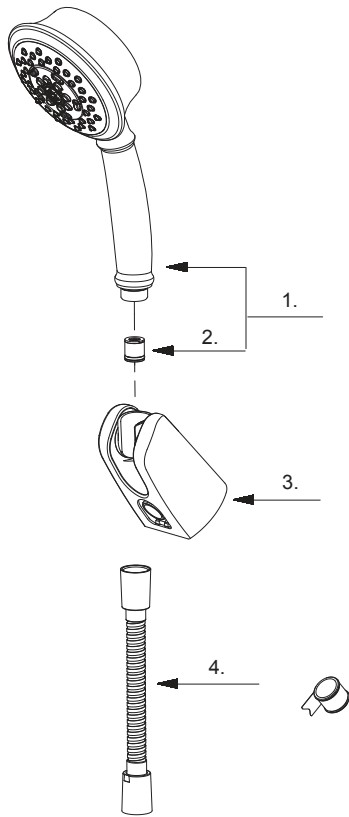

D461523

**SURGE™ Supply Mount Assembly**

*Ensemble de douche à main SURGE™ et support pour tuyau d'alimentation*

**Ensamblaje de ducha de mano SURGE™ con soporte de alimentación**

D461523 (VA)

**Illustrated Parts List**  
**Liste de pièces illustrée**  
**Lista ilustrada de partes**

Replacement parts, call :  
 Les pièces de rechange, appelez :  
 Partes de reemplazo, llame :  
**1-888-328-2383**  
**WWW.DANZE.COM**

Model #	Finishes	Fini	Acabado
D461523	Chrome	Chrome	Cromo
D461523BN	Brushed Nickel	Nickel brossé	Níquel cepillado
D461523BR	Tumbled Bronze	Bronze lustré	Bronce pulido
D461523RB	Oil Rub Bronze	Bronze poncé à l'huile	Bronce lustrado al aceite

Part Name	Nom de la pièce	Nombre de Partie	Part # # de pièce # de Parte
1°. Handshower	Douche à main	Ducha de mano	S2251H07
2. Flow Controller/Check Valve	Régulateur de débit / clapet de non-retour	Regulador de caudal/válvula de control	A519009
3°. Supply Mount	Support pour tuyau d'alimentation	Soporte de alimentación	D557100
4°. 72" Metal Hose	Tuyau en métal de 72 po (182,9 cm)	Manguera en metal de 72 pulg.	D105016