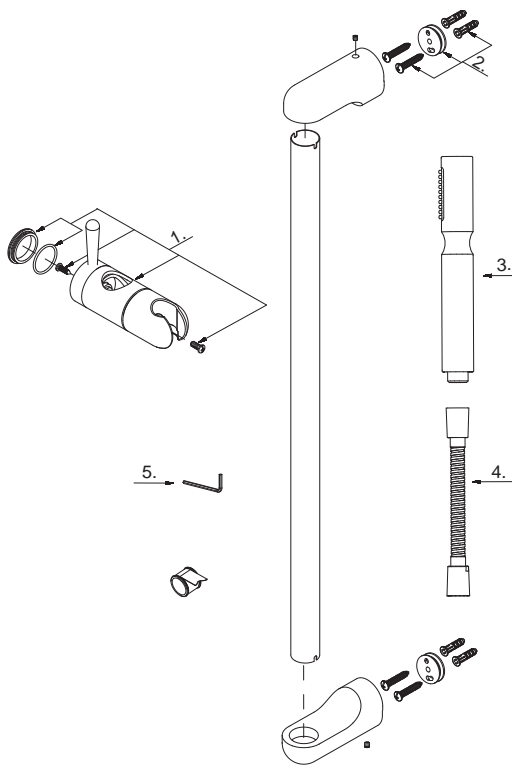

D465007

**Showerstick™ 24" Slide Bar Assembly**  
**Ensemble de douche à main**  
**Showerstick™ sur barre coulissante de**  
**24 po**

**Ensamblaje de ducha de mano**  
**Showerstick™ con barra de**  
**deslizamiento de 24 pulg.**

# Illustrated Parts List

| Part Name                                | Nom de la pièce                              | Nombre de Parte                            | Part #<br># de pièce<br># de Parte |
|--|--|--|------------------------------------|
| 1 <sup>o</sup> . Bracket Assembly        | Assemblage de support                        | Ensamblaje del soporte                     | A603982                            |
| 2 <sup>o</sup> . Post Stud Assembly      | Ensemble du matériel de fixation des poteaux | Juego de ferretería del montante           | A603524                            |
| 3 <sup>o</sup> . Handshower              | Douche à main                                | Ducha de mano                              | S2311106                           |
| 4. 72" Metal Hose                        | Tuyau en métal de 72 po (182,9 cm)           | Manguera en metal de 72 pulg.              | D469020                            |
| 5. Hex Wrench (H2.5 * 19 mm L * 53 mm L) | Clé hexagonale (H2.5 * 19 mm L * 53 mm L)    | Llave hexagonal (H2.5 * 19 mm L * 53 mm L) | A031000NI                          |