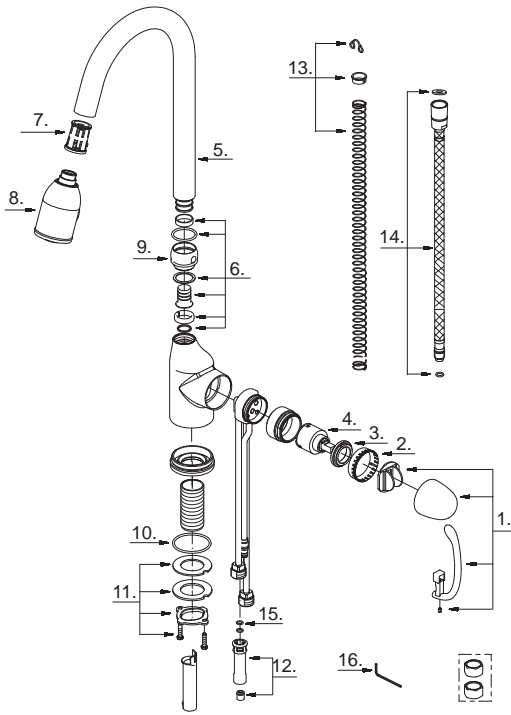

# Danze®

D454520

**Pull-Down Kitchen Faucet**  
**Robinet de cuisine avec bec extensible**  
**Grifo extraíble para cocina**

D454520 (VA)

## Illustrated Parts List Liste de pièces illustrée Lista ilustrada de partes

Replacement parts, call :  
 Les pièces de rechange, appelez :  
 Partes de reemplazo, llame :

**1-888-328-2383**  
**WWW.DANZE.COM**

Model #	Finishes	Fini	Acabado
D454520	Chrome	Chrome	Cromo
D454520SS	Stainless Steel	Acier inoxydable	Acero inoxidable

Part Name	Nom de la pièce	Nombre de Parte	Part # # de pièce # de Parte
1° Metal Handle Assembly	Assemblage de manette en métal	Ensamblaje de manija metálicas	A603685
2. Clip	Collier	Seguro	A012202KP
3. Lock Nut	Écrou de blocage	Contratuercas	A104234
4. Ceramic Disc Cartridge	Cartouche à disque en céramique	Cartucho de disco cerámico	A507348N
5° Spout Assembly	Assemblage du bec	Ensamblaje de vertedor	A523219
6. Spout Seal Kit	Ensemble d'anneaux d'étanchéité pour le bec	Juego del sello para boquilla	A613037
7. Hose Guide	Guide de boyau	Guía de la manguera	A126003KP
8° Spray Head w/Check Valve	Tête de douchette avec clapet de non-retour	Cabeza del rociador con válvula de control	A523269N
9° Lock Nut	Écrou de blocage	Contratuercas	A070162
10. O-Ring	Joint torique	Empaque circular	A004627
11. Mounting Hardware Assembly	Assemblage du matériel de fixation	Ensamblaje de ferreteria de montaje	A663042
12. Hose Adapter Assembly	Assemblage d'adaptateur de boyau	Ensamblaje del adaptador de manguera	A66G142N
13. Spring Kit	Ensemble de ressort	Juego de resortes	A603017
14° Spray Hose	Boyau de douchette	Manguera del rociador	A604008N
15. O-Ring (Ø1/4" ID * Ø3/8" OD)	Joint torique (Ø1/4" ID * Ø3/8" OD)	Empaque circular (Ø1/4" ID * Ø3/8" OD)	A072007N
16. Hex Wrench (H2 * 17 mm L* 49 mm L)	Clé hexagonale (H2 * 17 mm L* 49 mm L)	Llave hexagonal (H2 * 17 mm L * 49 mm L)	A031003