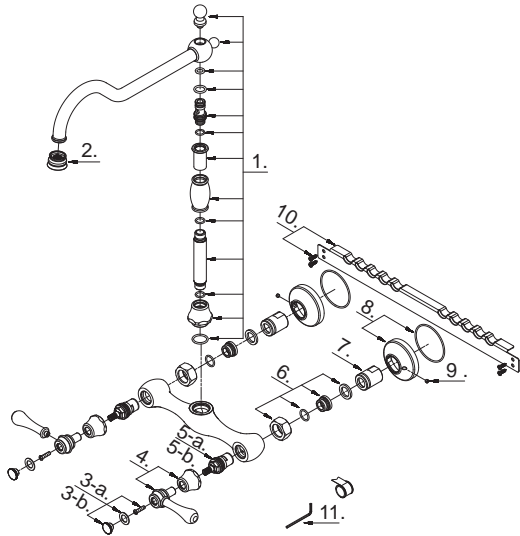

Illustrated Parts List

Liste de pièces illustrée

Lista ilustrada de partes

Replacement parts, call :
 Les pièces de rechange, appelez :
 Partes de reemplazo, llame :
1-888-328-2383
WWW.DANZE.COM

D416057

Two Handle Kitchen Faucet
Robinet de cuisine à deux manettes
Grifo para cocina de dos manijas

Part Name	Nom de la pièce	Nombre de Parte	Part # # de pièce # de Parte
1 . Spout Assembly	Assemblage du bec	Ensamblaje de vertedor	A606299W
2 . Aerator	Brise-jet	Aireador	A500842N
3-a .Handle Cap - Cold	Capuchon de la manette - froid	Tapón - agua fría	A603415C
3-b .Handle Cap - Hot	Capuchon de la manette - chaud	Tapón - agua caliente	A603415H
4 . Metal Handle Assembly	Assemblage de manette en métal	Ensamblaje de manija metálicas	A602654
5-a. Ceramic Disc Cartridge - Cold	Cartouche à disque en céramique - froid	Cartucho de disco cerámico - frío	A507376W
5-b. Ceramic Disc Cartridge - Hot	Cartouche à disque en céramique - chaud	Cartucho de disco cerámico - caliente	A507375W
6 . Coupling Nut Assembly	Écrou de raccord	Tuerca de conexión	A603354W
7 . Adapter	Adaptateur	Adaptador	A135131W
8 . Handle Trim Ring	Garniture circulaire de manette	Capuchón ornamental de la manija	A607416
9. Screw (M5 * 4 mm L)	Vis (M5 * 4 mm L)	Tornillo (M5 * 4 mm L)	A075210
10. Stub-out Locator Template	Gabarit de position de la tuyauterie	Plantilla de localización de tubería	A603699
11. Hex Wrench (H2.5 * 19 mm L * 53 mm L)	Clé hexagonale (H2.5 * 19 mm L * 53 mm L)	Llave hexagonal (H2.5 * 19 mm L * 53 mm L)	A031000

D416057 (VA)