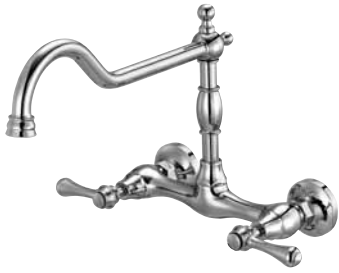

Illustrated Parts List

Liste de pièces illustrée

Lista ilustrada de partes

Replacement parts, call :
 Les pièces de rechange, appelez :
 Partes de reemplazo, llame :
1-888-328-2383
WWW.DANZE.COM

D416057

Two Handle Kitchen Faucet
Robinet de cuisine à deux manettes
Grifo para cocina de dos manijas

Model #	Finishes	Fini	Acabado
D416057	Chrome	Chrome	Cromo
D416057AC	Antique Copper	Cuivre antique	Cobre antiguo
D416057BS	Satin Black	Noir satiné	Negro satinado
D416057RB	Oil Rub Bronze	Bronze poncé à l'huile	Bronce lustrado al aceite
D416057SS	Stainless Steel	Acier inoxydable	Acero inoxidable

Part Name	Nom de la pièce	Nombre de Parte	Part # # de pièce # de Parte
1 . Spout Assembly	Assemblage du bec	Ensamblaje de vertedor	A606299W
2 . Aerator	Brise-jet	Aireador	A500842N
3-a .Handle Cap - Cold	Capuchon de la manette - froid	Tapón - agua fría	A603415C
3-b .Handle Cap - Hot	Capuchon de la manette - chaud	Tapón - agua caliente	A603415H
4 . Metal Handle Assembly	Assemblage de manette en métal	Ensamblaje de manija metálicas	A602654
5-a. Ceramic Disc Cartridge - Cold	Cartouche à disque en céramique - froid	Cartucho de disco cerámico - frío	A507376W
5-b. Ceramic Disc Cartridge - Hot	Cartouche à disque en céramique - chaud	Cartucho de disco cerámico - caliente	A507375W
6 . Coupling Nut Assembly	Écrou de raccord	Tuerca de conexión	A603354W
7 . Adapter	Adaptateur	Adaptador	A135131W
8 . Handle Trim Ring	Garniture circulaire de manette	Capuchón ornamental de la manija	A607416
9. Screw (M5 * 4 mm L)	Vis (M5 * 4 mm L)	Tornillo (M5 * 4 mm L)	A075210
10. Stub-out Locator Template	Gabarit de position de la tuyauterie	Plantilla de localización de tubería	A603699
11. Hex Wrench (H2.5 * 19 mm L * 53 mm L)	Clé hexagonale (H2.5 * 19 mm L * 53 mm L)	Llave hexagonal (H2.5 * 19 mm L * 53 mm L)	A031000