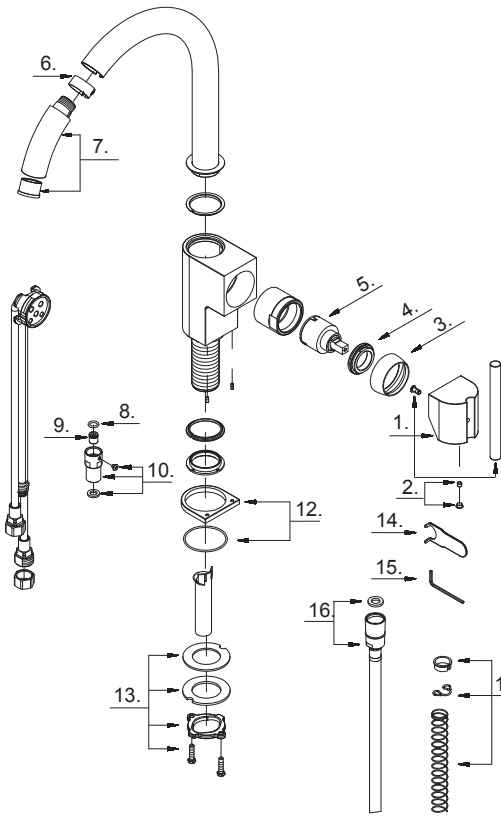

Danze®

D457144

Pull-Down Kitchen Faucet
Robinet de cuisine avec bec extensible
Grifo extraíble para cocina

D457144 (VA)

Illustrated Parts List Liste de pièces illustrée Lista ilustrada de partes

Replacement parts, call :
 Les pièces de rechange, appelez :
 Partes de reemplazo, llame :

1-888-328-2383
WWW.DANZE.COM

Model #	Finishes	Fini	Acabado
D457144	Chrome	Chrome	Cromo
D457144SS	Stainless Steel	Acier inoxydable	Acero inoxidable

Part Name	Nom de la pièce	Nombre de Parte	Part # # de pièce # de Parte
1° Metal Handle Assembly	Assemblage de manette en métal	Ensamblaje de manija metálicas	A602004
2. Handle Insert & Screw	Pièce rapportée pour manettes et vis	Tapa de manijas y tornillo	A603378M
3° Trim Cap	Capuchon de garniture	Tapa ornamental	A103297
4. Lock Nut	Écrou de blocage	Contratuercas	A104234
5. Ceramic Disc Cartridge	Cartouche à disque en céramique	Cartucho de disco cerámico	A507348N
6. Hose Guide	Guide de boyau	Guía de la manguera	A126690KP
7° Spray Head w/Check Valve	Tête de douchette avec clapet de non-retour	Cabeza del rociador con válvula de control	A500579N
8. O-Ring (Ø5/16" ID * Ø1/2" OD)	Joint torique (Ø5/16 po ID * Ø1/2 po OD)	Empaque circulaire (Ø5/16 pulg. ID * Ø1/2 pulg. OD)	A004031N
9. Check Valve	Clapet de non-retour	Válvula de control	A519204N
10. Hose Adaptor Assembly	Assemblage d'adaptateur de boyau	Ensamblaje del adaptador de manguera	A66D200N
11. Spring Kit	Ensemble de ressort	Juego de resortes	A603017
12° Trim Ring	Garniture circulaire	Argolla ornamental	A607145
13. Mounting Hardware Assembly	Assemblage du matériel de fixation	Ensamblaje de ferretería de montaje	A603171
14. Aerator Wrench	Clé pour brise - jet	Llave para aireador	A031024ZN
15. Hex Wrench (H2.5 * 19 mm L * 53 mm L)	Clé hexagonale (H2.5 * 19 mm L * 53 mm L)	Llave hexagonal (H2.5 * 19 mm L * 53 mm L)	A031000
16° Spray Hose	Boyau d'arroseur	Manguera del rociador	A604127N