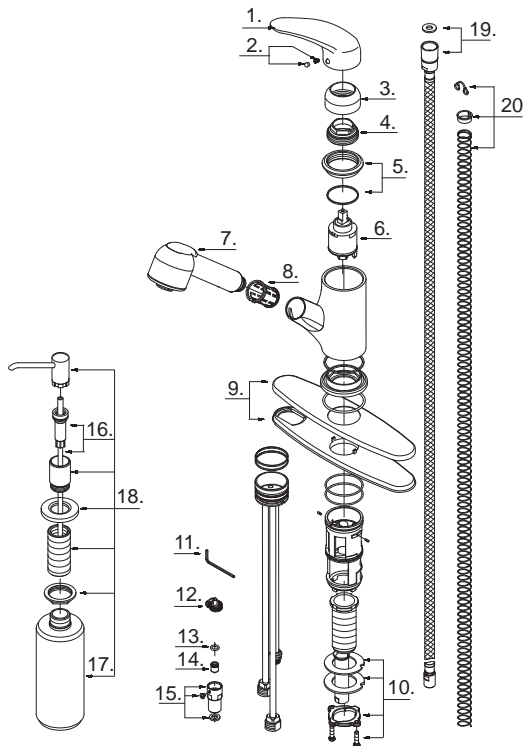

Pull-Out Kitchen Faucet

Robinet de cuisine avec douchette rétractable

Grifo de cocina con rociador retractable

D454512 (VA)

Part Name	Nom de la pièce	Nombre de Partie	Part # # de pièce # de Parte
1. Metal Handle	Manette en métal	Manija metálicas	A029098
2. Handle Insert & Screw	Pièce rapportée pour manettes et vis	Tapa de manijas y tornillo	A66D569
3. Trim Cap	Capuchon de garniture	Tapa ornamental	A103030-P
4. Lock Nut	Écrou de blocage	Contratuerca	A104018
5. Retainer Nut	Écrou de serrage	Tuerca de retención	A603473
6. Ceramic Disc Cartridge	Cartouche à disque en céramique	Cartucho de disco cerámico	A507838N
7. Spray Head w/Check Valve	Tête de douchette avec clapet de non-retour	Cabeza del rociador con válvula de control	A523036N
8. Hose Guide	Guide de boyau	Guía de la manguera	A126003KP
9. Escutcheon Assembly	Assemblage d'applique	Ensamblaje del escudo	A607105
10. Mounting Hardware Assembly	Assemblage du matériel de fixation	Ensamblaje de ferreteria de montaje	A603171
11. Hex Wrench (H2.5 * 19 mm L * 53 mm)	Clé hexagonale (H2.5 * 19 mm L * 53 mm)	Llave hexagonal (H2.5 * 19 mm L * 53 mm)	A031000
12. SS Clip	Collier en acier inoxydable	Seguro de acero inoxidable	A239627
13. O-Ring (Ø5/16" ID * Ø1/2" OD)	Joint torique (Ø5/16 po ID * Ø1/2 po OD)	Empaque circular (Ø5/16 pulg. ID * Ø1/2 pulg. OD)	A004031N
14. Check Valve	Clapet de non-retour	Válvula de control	A519204N
15. Hose Adapter Assembly	Assemblage d'adaptateur de boyau	Ensamblaje del adaptador de manguera	A603332
16. Soap Pump	Pompe pour savon	Bomba de la jabonera	A605243
17. Soap Bottle	Bouteille de savon	Botella de jabón	A116000
18. Soap Dispenser	Distributeur de savon	Dispensador de jabón	A502105
19. Supply Hose	Tuyau d'alimentation d'eau	Tube de suministro de agua	A604127N
20. Spring Kit	Ensemble de ressort	Juego de resortes	A603017