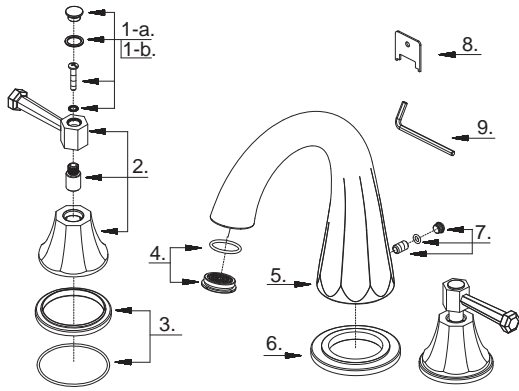

## Liste de pièces illustrée

### Lista ilustrada de partes

Replacement parts, call :  
Les pièces de rechange, appelez :  
Partes de reemplazo, llame :

**1-888-328-2383**  
**WWW.DANZE.COM**

D314668T

Model #	Finishes	Fini	Acabado
D314668T	Chrome	Chrome	Cromo
D314668BNT	Brushed Nickel	Nickel brossé	Níquel cepillado

### Roman Tub Faucet Trim Kit

#### Kit de componentes exteriores para bañera romana

D314668T (VA)

Part Name	Nom de la pièce	Nombre de Partie	Part # # de pièce # de Parte
1-a <sup>o</sup> . Handle Insert & Screw - Cold	Pièce rapportée pour manettes et vis - froid	Tapa de manijas y tornillo - frío	A603499C
1-b <sup>o</sup> . Handle Insert & Screw - Hot	Pièce rapportée pour manettes et vis - chaud	Tapa de manijas y tornillo - caliente	A603499H
2 <sup>o</sup> . Metal Handle Assembly	Assemblage de manette en métal	Ensamblaje de manija metálicas	A602098
3 <sup>o</sup> . Handle Trim Ring	Garniture circulaire de manette	Capuchón ornamental de la manija	A607962
4. Aerator	Brise-jet	Aireador	A603582
5 <sup>o</sup> . Spout	bec	Vertedor	A118440
6 <sup>o</sup> . Spout Trim Ring	Garniture circulaire de bec	Anillo ornamental del grifo	A303347
7 <sup>o</sup> . Spout Insert & Screw	Pièce rapportée de bec et vis	Ensamblaje de vertedor y tornillo	A603288
8. Aerator Wrench	Clé pour brise-jet	Llave para aireador	A031214NI
9. Hex Wrench (H4 * 20 mm L * 70 mm L)	Clé hexagonale (H4 * 20 mm L * 70 mm L)	Llave hexagonal (H4 * 20 mm L * 70 mm L)	A031011