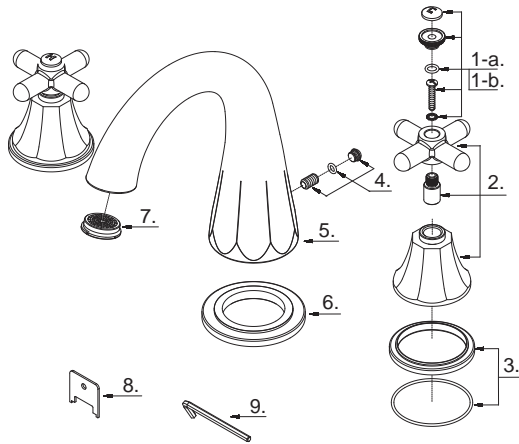

Danze®

Illustrated Parts List Liste de pièces illustrée Lista ilustrada de partes

Replacement parts, call :
Les pièces de rechange, appelez :
Partes de reemplazo, llame :

1-888-328-2383
WWW.DANZE.COM

D314666T

Model #	Finishes	Fini	Acabado
D314666T	Chrome	Chrome	Cromo
D314666BNT	Brushed Nickel	Nickel brossé	Níquel cepillado

Roman Tub Faucet Trim Kit Ensemble de garniture pour bain romain Kit de componentes exteriores para bañera romana

D314666T (VA)

Part Name	Nom de la pièce	Nombre de Partie	Part # # de pièce # de Parte
1-a ^o . Handle Cap - Cold	Capuchon de la manette - froid	Tapón - agua fría	A603490C
1-b ^o . Handle Cap - Hot	Capuchon de la manette - chaud	Tapón - agua caliente	A603490H
2 ^o . Metal Handle Assembly	Assemblage de manette en métal	Ensamblaje de manija metálicas	A602295
3 ^o . Handle Trim Ring	Garniture circulaire de manette	Capuchón ornamental de la manija	A607962
4 ^o . Spout Insert & Screw	Pièce rapportée de bec et vis	Ensamblaje de vertedor y tornillo	A603288
5 ^o . Spout	bec	Vertedor	A118440
6 ^o . Spout Trim Ring	Garniture circulaire de bec	Anillo ornamental del grifo	A303347
7. Aerator	Brise-jet	Aireador	A603582
8. Aerator Wrench	Clé pour brise-jet	Llave para aireador	A031214NI
9. Hex Wrench (H4 * 20 mm L * 70 mm L)	Clé hexagonale (H4 * 20 mm L * 70 mm L)	Llave hexagonal (H4 * 20 mm L * 70 mm L)	A031011