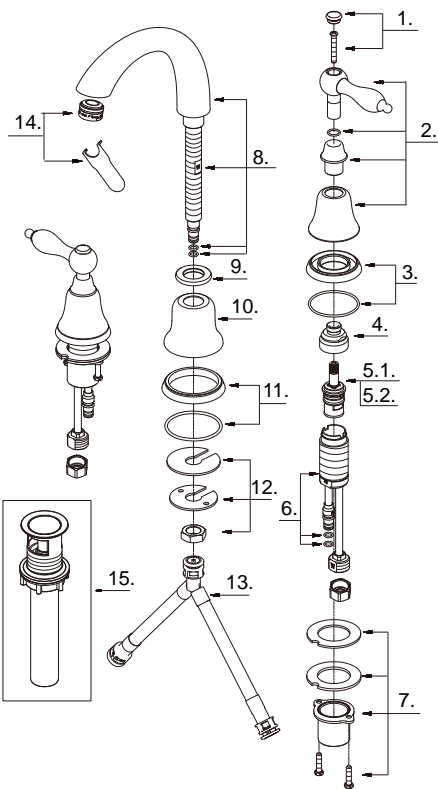

Illustrated Parts List

Liste de pièces illustrée

Lista ilustrada de partes

Replacement parts, call :
Les pièces de rechange, appelez :
Partes de reemplazo, llame :

1-888-328-2383
WWW.DANZE.COM

D304040

Two Handle Lavatory Faucet

Robinet de lavabo à deux manettes

Grifo para lavabo con dos manijas

Model #	Finishes	Fini	Acabado
D304040	Chrome	Chrome	Cromo
D304040BN	Brushed Nickel	Nickel brossé	Níquel cepillado
D304040RB	Oil Rubbed Bronze	Bronze poncé à l'huile	Bronce lustrado al aceite

Part Name	Nom de la pièce	Nombre de Partie	Part # # de pièce # de Parte
1°. Handle Cap	Capuchon de la manette	Tapón de la manija	A603405
2°. Metal Handle Assembly	Assemblage de manette en métal	Ensamblaje de manija metálicas	A602264
3°. Handle Trim Ring	Garniture circulaire de manette	Capuchón ornamental de la manija	A603338
4. Lock Nut	Écrou de blocage	Contratuercas	A016026
5.1. Ceramic Disc Cartridge-Hot	Cartouche à disque en céramique-chaud	Cartucho de disco cerámico-caliente	A507072W
5.2. Ceramic Disc Cartridge-Cold	Cartouche à disque en céramique-froid	Cartucho de disco cerámico-frío	A507071W
6. Handle Valve Body	Corps de robinet (manette)	Válvula de la manija	A661002W
7. Mounting Hardware Assembly	Assemblage du matériel de fixation	Ensamblaje de ferretería de montaje	A66D656
8°. Spout Assembly	Assemblage du bec	Ensamblaje del vertedor	A606225W
9°. Spout Trim Ring	Garniture circulaire du bec	Anillo ornamental del grifo	A302100
10°. Spout Base	Base du bec	Base del vertedor	A018645-W
11°. Base Trim Ring	Garniture circulaire du bec	Anillo ornamental del grifo	A607382
12. Mounting Hardware Assembly	Assemblage du matériel de fixation	Ensamblaje de ferretería de montaje	A603233
13. Supply Hose	Tuyau de douche	Manguera del rociador	A135141N
14°. Aerator & Wrench	Brise-jet et clé	Aireador y llave	A613110N-54
15°. Touch Down Drain	Goulotte de vidange	Ensamblaje de desagüe	A505219-P