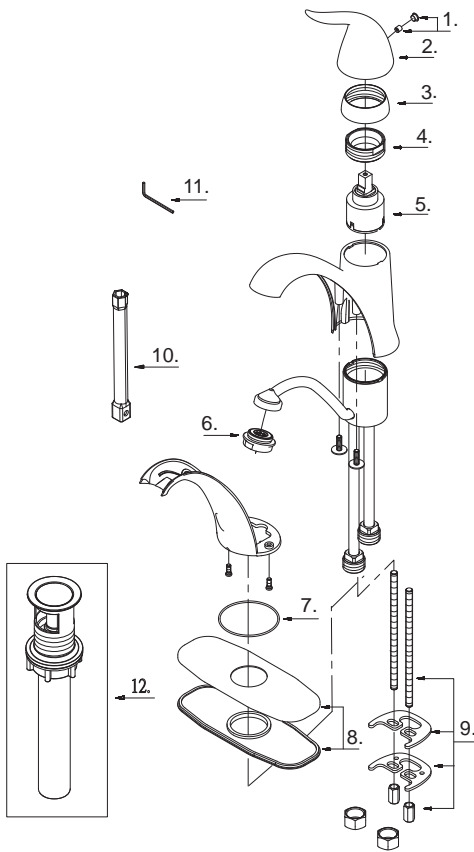

Danze®

D225521

Single Handle Lavatory Faucet
Robinet de à une manette
Grifo para lavabo con una manija

Illustrated Parts List Liste de pièces illustrée Lista ilustrada de partes

Replacement parts, call :
 Les pièces de rechange, appelez :
 Partes de reemplazo, llame :

1-888-328-2383
WWW.DANZE.COM

Model #	Finishes	Fini	Acabado
D225521	Chrome	Chrome	Cromo
D225521BN	Brushed Nickel	Nickel brossé	Níquel cepillado
D225521BR	Tumbled Bronze	Bronze lustré	Bronce pulido

Part Name	Nom de la pièce	Nombre de Partie	Part # # de pièce # de Parte
1. Handle Insert & Screw	Pièce rapportée pour manettes et vis	Tapa de manijas y tornillo	A603595
2. Metal Handle	Manette en métal	Manija metálicas	A069652
3. Trim Cap	Capuchon de garniture	Tapa ornamental	A103258
4. Lock Nut	Écrou de blocage	Contratuercas	A104235
5. Ceramic Disc Cartridge	Cartouche à disque en céramique	Cartucho de disco cerámico	A507348N
6. Aerator	Brise-jet	Aireador	A500195N-54
7. Seal	Rondelle étanche	Sello	A010952
8. Escutcheon Assembly	Assemblage d'applique	Ensamblaje del Escudo	A663082
9. Mounting Hardware Assembly	Assemblage du matériel de fixation	Ensamblaje de ferreteria de montaje	A663107
10. Sleeve Wrench	Clé manchon	Llave manga	A031223
11. Hex Wrench (H2.5 * 19 mm L * 53mm L)	Clé hexagonale (H2.5 * 19 mm L * 53mm L)	Llave hexagonal (H2.5 * 19 mm L * 53mm L)	A031000NI
12. Touch down drain	Goulotte de vidange	Ensamblaje de desagüe	A505219-P