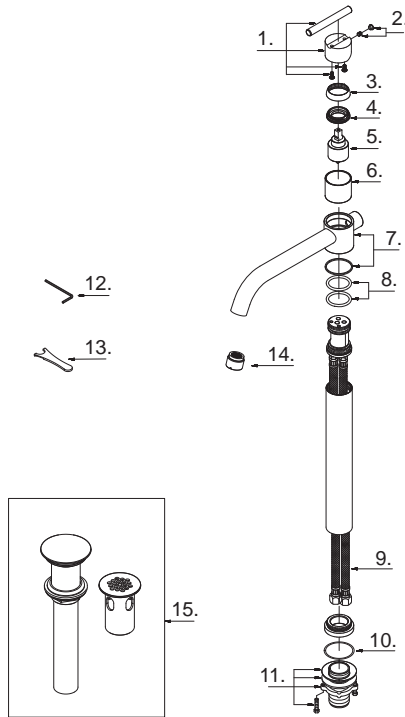

Danze®

D225058

Single Handle Lavatory Faucet
Robinet de à une manette
Grifo para lavabo con una manija

D225058 (VA)

Illustrated Parts List

Liste de pièces illustrée

Lista ilustrada de partes

Replacement parts, call :
 Les pièces de rechange, appelez :
 Partes de reemplazo, llame :

Part Name	Nom de la pièce	Nombre de Partie	Part # # de pièce # de Parte
1° Metal Handle Assembly	Assemblage de manette en métal	Ensamblaje de manija metálicas	A602274
2. Handle Insert & Screw	Pièce rapportée pour manettes et vis	Tapa de manijas y tornillo	A603595
3° Trim Cap	Capuchon de garniture	Tapa ornamental	A103048
4. Lock Nut	Écrou de blocage	Contratuercas	A104059
5. Ceramic Disc Cartridge	Cartouche à disque en céramique/cerámico	Cartucho de disco	A507348N
6° Sleeve	Manchon	Manga	A041793
7° Spout Assembly	Assemblage du bec	Ensamblaje de vertedor	A606069W
8. O-Ring Set	Ensemble du Joint torique	Juego de empaque circular	A608220
9. Supply Hose	Tuyau d'alimentation d'eau	Tubo de suministro de agua	A105131W
10. O-Ring (Ø1-5/8" ID * Ø1-13/16" OD)	Joint torique (Ø1-5/8 po ID * Ø1-13/16 po OD)	Empaque circular (Ø1-5/8 pulg. ID * Ø1-13/16 pulg. OD)	A072032N
11. Mounting Hardware Assembly	Assemblage du matériel de fixation	Ensamblaje de ferreteria de montaje	A603171
12. Hex Wrench (H2.5 * 19 mm L * 53 mm L)	Clé hexagonale (H2.5 * 19 mm L * 53 mm L)	Llave hexagonal (H2.5 * 19 mm L * 53 mm L)	A031000
13° Aerator Wrench	Clé pour brise-jet	Llave para aireador	A031025
14° Aerator	Brise-jet	Aireador	A500982N
15° Grid Strainer Drain	Renvoi à crépine à grille	Rejilla	A505928