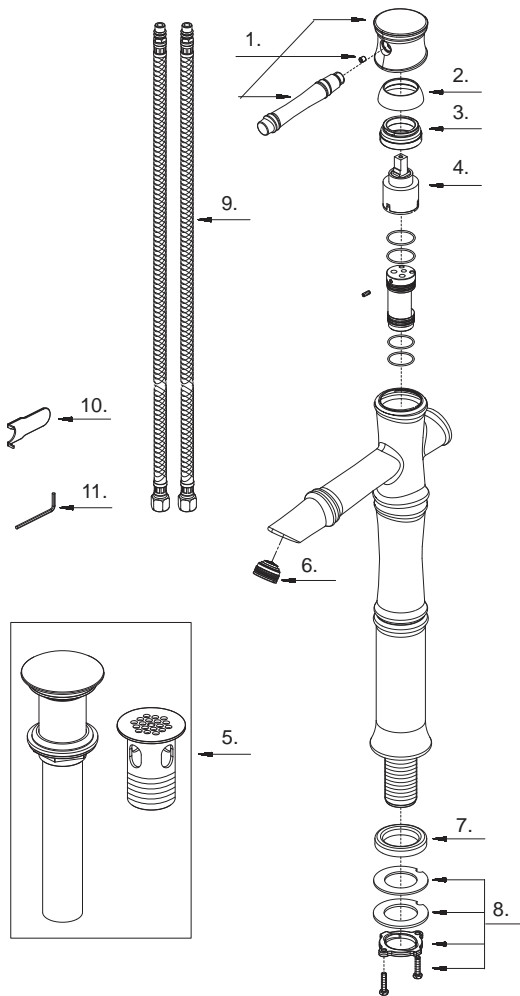

D225045

Single Handle Lavatory Faucet
Robinet de à une manette
Grifo para lavabo con una manija

D225045 (VA)

Illustrated Parts List
Liste de pièces illustrée
Lista ilustrada de partes

Replacement parts, call :
 Les pièces de rechange, appelez :
 Partes de reemplazo, llame :

1-888-328-2383
WWW.DANZE.COM

Model #	Finishes	Fini	Acabado
D225045BN	Brushed Nickel	Nickel brossé	Níquel cepillado
D225045RBD	Distressed Bronze	Bronze décoloré	Bronce añejado

Part Name	Nom de la pièce	Nombre de Partie	Part # # de pièce # de Parte
1 ^o . Metal Handle Assembly	Assemblage de manette en métal	Ensamblaje de manija metálicas	A602032
2 ^o . Trim Cap	Capuchon de garniture	Tapa ornamental	A103244
3. Lock Nut	Écrou de blocage	Contratuera	A104223
4. Ceramic Disc Cartridge	Cartouche à disque en céramique	Cartucho de disco cerámico	A507348N
5 ^o . Grid Strainer Drain	Renvoi à crépine à grille	Rejilla	A505928
6 ^o . Aerator	Brise-jet	Aireador	A500983N-51
7. Seal	Rondelle étanche	Sello	A010143
8. Mounting Hardware Assembly	Assemblage du matériel de fixation	Ensamblaje de ferreteria de montaje	A66D401
9. Supply Hose	Tuyau d'alimentation d'eau	Tubo de suministro de agua	A105131W
10. Aerator Wrench	Clé pour brise-jet	Llave para aireador	A031024CP
11. Hex Wrench (H2.5 * 19 mm L * 53 mm L)	Clé hexagonale (H2.5 * 19 mm L * 53 mm L)	Llave hexagonal (H2.5 * 19 mm L * 53 mm L)	A031000