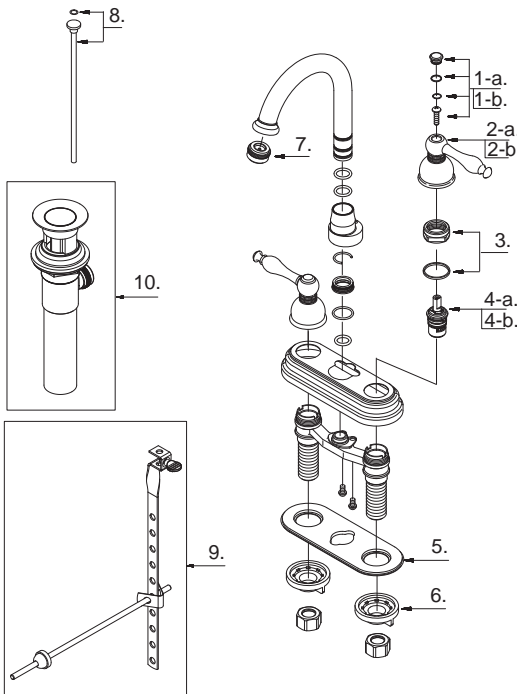

Illustrated Parts List

Liste de pièces illustrée

Lista ilustrada de partes

Replacement parts, call :
Les pièces de rechange, appelez :
Partes de reemplazo, llame :

1-888-328-2383
WWW.DANZE.COM

D301255

Model #	Finishes	Fini	Acabado
D301255	Chrome	Chrome	Cromo
D301255BN	Brushed Nickel	Nickel brossé	Níquel cepillado
D301255PBV	Polished Brass	Laiton poli	Bronce lustrado
D301255RB	Oil Rub Bronze	Bronze poncé à l'huile	Bronce lustrado al aceite

Two Handle Lavatory Faucet

Robinet de lavabo à deux manettes

Grifo para lavabo con dos manijas

Part Name	Nom de la pièce	Nombre de Parte	Part # # de pièce # de Parte
1-a .Handle Cap - Cold	Capuchon de la manette - froid	Tapón - agua fría	A603361C
1-b .Handle Cap - Hot	Capuchon de la manette - chaud	Tapón - agua caliente	A603361H
2-a .Metal Handle Assembly - Cold	Assemblage de manette en métal - froid	Ensamblaje de manija metálicas - frío	A602027C
2-b .Metal Handle Assembly - Hot	Assemblage de manette en métal - chaud	Ensamblaje de manija metálicas - caliente	A602027H
3. Retainer Nut	Écrou de serrage	Tuerca de retención	A66D642
4-a. Ceramic Disc Cartridge - Cold	Cartouche à disque en céramique - froid	Cartucho de disco cerámico - frío	A507102W
4-b. Ceramic Disc Cartridge - Hot	Cartouche à disque en céramique - chaud	Cartucho de disco cerámico - caliente	A507101W
5. Gasket	Joint	Empaque	A011012NF
6. Lock Nuts	Écrous de blocage	Contratuercas	A504023
7 . Aerator	Brise-jet	Aireador	A500972N
8 . Lift Rod Assembly	Assemblage de tige de levage	Ensamblaje de la varilla elevadora	A603468
9 . Ball Rod Assembly	Assemblage de levier à rotule	Ensamblaje del varilla glóbulo	A026175
10 . Pop-Up Drain	Vidange mécanique	Ensamblaje de desagüe con mecanismo levadizo	A556007