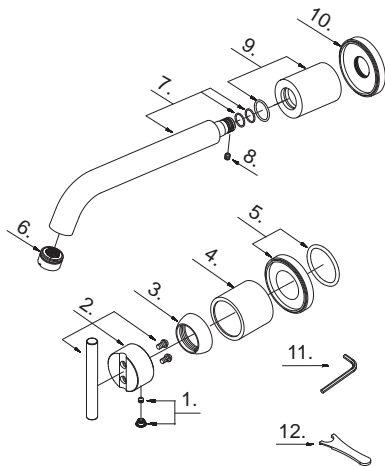

### Lista ilustrada de partes

Replacement parts, call :  
 Les pièces de rechange, appelez :  
 Partes de reemplazo, llame :  
**1-888-328-2383**  
**WWW.DANZE.COM**

D216058T

**Wall Mount Single Handle Lavatory Faucet**  
**Robinet de lavabo à une manette à montage mural**

**Grifo para lavabo de una manija montaje en la pared**

Model #	Finishes	Fini	Acabado
D216058T	Chrome	Chrome	Cromo
D216058BNT	Brushed Nickel	Nickel brossé	Níquel cepillado

D216058T (VA)

Part Name	Nom de la pièce	Nombre de Partie	Part # # de pièce # de Parte
1. Handle Insert & Screw	Pièce rapportée pour manettes et vis	Tapa de manijas y tornillo	A603595
2. Metal Handle Assembly	Assemblage de manette en métal	Ensamblaje de manija metálicas	A602274
3. Trim Cap	Capuchon de garniture	Tapa ornamental	A103205
4. Handle Sleeve	Manchon de la manette	Manga de manijas	A041112
5. Handle Trim Ring	Garniture circulaire de manette	Capuchón ornamental de la manija	A607108
6. Aerator	Brise-jet	Aireador	A500974N
7. Spout Assembly	Assemblage du bec	Ensamblaje de vertedor	A606134W
8. Screw (M5 * 5 mm L)	Vis (M5 * 5 mm L)	Tornillo (M5 * 5 mm L)	A008003
9. Spout Base	Base du bec	Base del vertedor	A603170
10. Spout Trim Ring	Garniture circulaire de bec	Anillo ornamental del grifo	A034237
11. Hex Wrench (H2.5 * 19 mm L * 53 mm L)	Clé hexagonale (H2.5 * 19 mm L * 53 mm L)	Llave hexagonal (H2.5 * 19 mm L * 53 mm L)	A031000
12. Aerator Wrench	Clé pour brise-jet	Llave para aireador	A031025
13. Touch Down Drain	Goulotte de vidange	Ensamblaje de desagüe	A505918