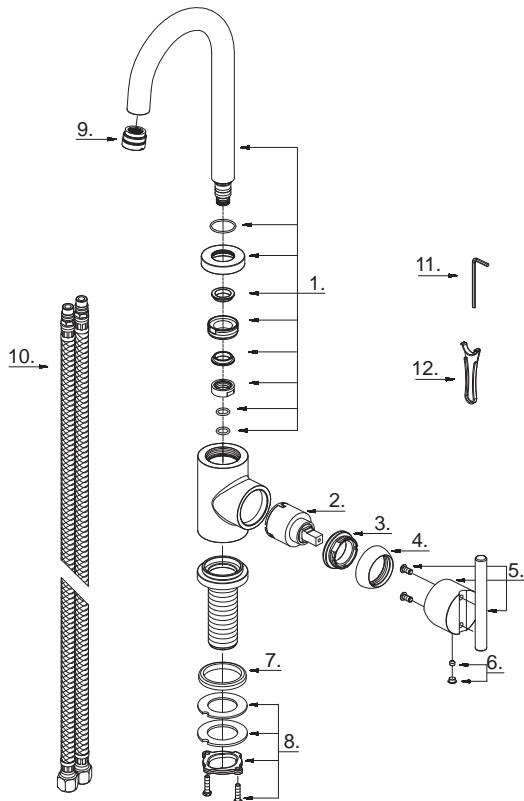

Illustrated Parts List

Liste de pièces illustrée

Lista ilustrada de partes

Replacement parts, call :
Les pièces de rechange, appelez :
Partes de reemplazo, llame :

1-888-328-2383
WWW.DANZE.COM

D151558

Single Handle Bar Faucet
Robinet pour bar à une manette
Grifo de bar con una manija

Model #	Finishes	Fini	Acabado
D151558	Chrome	Chrome	Cromo
D151558SS	Stainless Steel	Acier inoxydable	Acero inoxidable

Part Name	Nom de la pièce	Nombre de Partie	Part # # de pièce # de Parte
1°. Spout Assembly	Assemblage du bec	Ensamblaje de vertedor	A606038W
2. Ceramic Disc Cartridge	Cartouche à disque en céramique	Cartucho de disco cerámico	A507348N
3. Lock Nut	Écrou de blocage	Contratuerca	A104002
4°. Trim Cap	Capuchon de garniture	Tapa ornamental	A103116
5°. Metal Handle Assembly	Assemblage de manette en métal	Ensamblaje de manija metálicas	A602271
6. Handle Insert & Screw	Pièce rapportée pour manettes et vis	Tapa de manijas y tornillo	A603595
7. Seal	Rondelle étanche	Sello	A010871
8. Mounting Hardware Assembly	Assemblage du matériel de fixation	Ensamblaje de ferreteria de montaje	A603171
9°. Aerator	Brise-jet	Aireador	A500905N
10. Supply Hose	Tuyau d'alimentation d'eau	Tube de suministro de agua	A105652W
11. Hex Wrench (H2.5 * 19 mm L * 53 mm L)	Clé hexagonale (H2.5 * 19 mm L * 53 mm L)	Llave hexagonal (H2.5 * 19 mm L * 53 mm L)	A031000
12°. Aerator Wrench	Clé pour brise-jet	Llave para aireador	A031025