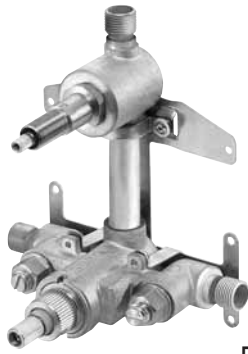

Danze®

D151000BT

Two Handle Thermostatic Shower Rough-In Valve

*Valve brute thermostatique pour douche
à deux manettes*

*Válvula interior termostática para ducha
con dos manijas*