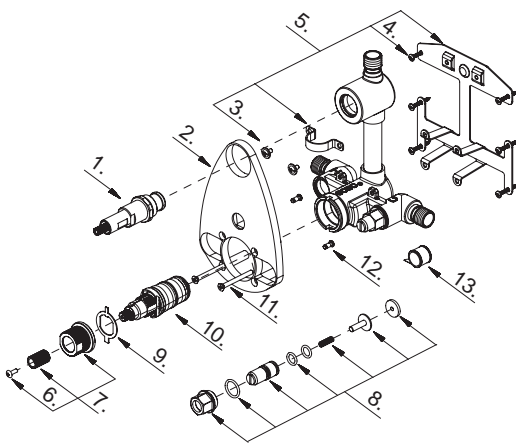

D151000BT (V1)

Illustrated Parts List *Liste de pièces illustrée* *Lista ilustrada de partes*

Replacement parts, call :
Les pièces de rechange, appelez :
Partes de reemplazo, llame :
1-888-328-2383
WWW.DANZE.COM

Model #	Finishes	Fini	Acabado
D151000BT	Rough Brass	Laiton brut	Bronce rústico

Part Name	Nom de la pièce	Nombre de Parte	Part # # de pièce # de Parte
1. Volume Control Cartridge	Cartouche de contrôle de volume	Cartucho de Control de volumen	A507875
2. Plaster Guard	Protège-plâtre	Placa para pared	A127205
3. Screw (3/16" - 24 * 5/16" L)	Vis (3/16 po - 24 * 5/16 po L)	Tornillo (3/16 pulg. - 24 * 5/16 pulg. L)	A008013
4. Nail (ST3.5 * 1-3/16 mm L)	Clou (ST3.5 * 1-3/16 mm L)	Clavo (ST3.5 * 1-3/16 mm L)	A075022
5. Mounting Bracket	Support de fixation	Soporte de montaje	A603013
6. Screw (M4 * 12mm L)	Vis	Tornillo	A008063
7. Stem Extension	Rallonge de tige	Extensión del vástago	A603021
8. Check valve	Clapet de non-retour	Válvula de control	A603923
9. Lock Washer	Rondelle frein	Arandela de presión	A120220
10. Thermo Cartridge	Cartouche thermostatique	Cartucho termostática	A507874
11. Screw (3/16" - 24 * 1-7/8" L)	Vis (3/16 po - 24 * 1-7/8 po L)	Tornillo (3/16 pulg. - 24 * 1-7/8 pulg. L)	A008011
12. Screw (3/16" - 24 * 7/16" L)	Vis (3/16 po - 24 * 7/16 po L)	Tornillo (3/16 pulg. - 24 * 7/16 pulg. L)	A008283
13. Pipe tape	Ruban pour tuyau	Cinta selladora para rosca	A203000