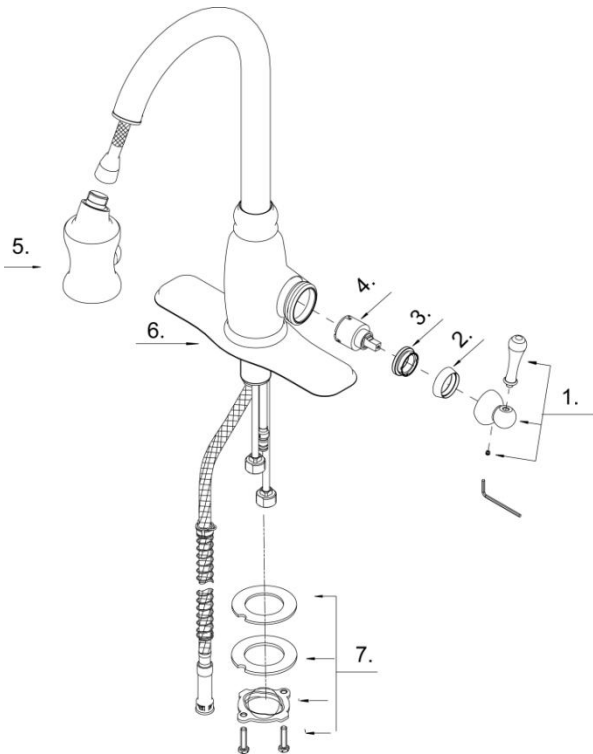

### Lista ilustrada de partes

Replacement parts, call :  
Les pièces de rechange, appelez :  
Partes de reemplazo, llame :

1-888-328-2383  
WWW.DANZE.COM

Model#	Finishes	Fini	Acabado
<u>D454457</u>	<u>Chrome</u>	<u>Chrome</u>	<u>Cromo</u>
<u>D454457SS</u>	<u>Stainless Steel</u>	<u>Acier inoxydable</u>	<u>Acero inoxidable</u>
<u>D454457AC</u>	<u>Antique Copper</u>	<u>Cuivre antique</u>	<u>Cobre antiguo</u>
<u>D454457BS</u>	<u>Satin Black</u>	<u>Noir satiné</u>	<u>Negro satinado</u>
<u>D454457BR</u>	<u>Tumbled Bronze</u>	<u>Bronze lustré</u>	<u>Bronce pulido</u>

**Single Handle Pull-Down Kitchen Faucet**  
*Robinet de cuisine à simple poignée avec  
douchette rétractable*  
*Grifo de cocina abatible de una manija*

Part	Nom	Nombre	Part #
Name	de la pièce	de Parte	# de Parte
1 ⊙ Metal Handle Assembly	Assemblage de manette en métal	Ensamblaje de manija metálicas	DA602561
2 ⊙ Trim Cap	Capuchon de garniture	Tapa ornamental	DA103223
3 Adjusting Ring	Bague de réglage	Anillo de ajuste	DA104002
4 Ceramic Disc Cartridge	Cartouche à disque en céramique	Cartucho de disco cerámico	DA507348N
5 ⊙ Spray Head	Tête de douchette	Cabeza del rociador	DA52329465N
6 ⊙ Deck Plate Assembly	Assemblage d'applique	Ensamblaje del cubierta	DA607955
7 Mounting Hardware Assembly	Assemblage du matériel de fixation	Ensamblaje de ferreteria de montaje	A603171