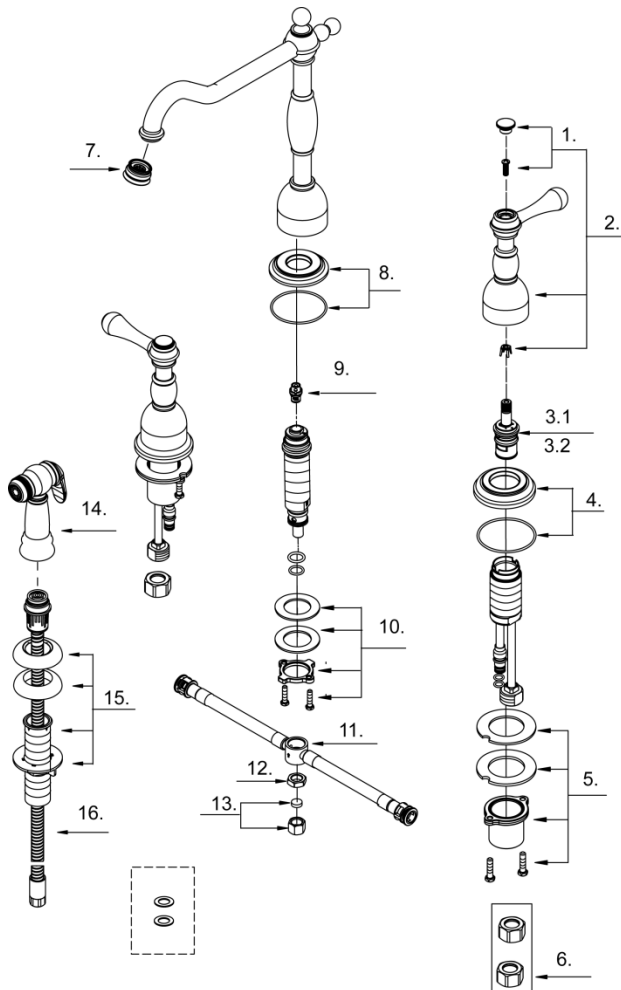

D422257

Two Handle Concealed Deck Kitchen Faucet with Spray

Robinet de cuisine encastré à double poignée avec douchette

Grifo de cocina con base oculta de dos manijas con rociador

D422257 (V1)

⊙ Available in all finishes above
Disponible dans tous les finis susmentionnés
Disponible en todos los acabados mencionados

Part	Nom	Nombre	Part #
Name	de la pièce	de Parte	# de pièce # de Parte
1 ⊙	Handle Cap Assembly	Ensemble de capuchon de la manette	Juego de tapón DA603502
2 ⊙	Metal Handle Assembly	Assemblage de manette en métal	Ensamblaje de manija metálicas DA602182
3.1	Ceramic Disc Cartridge-Cold	Cartouche à disque en céramique-froid	Cartucho de disco cerámico-frío DA507072W
3.2	Ceramic Disc Cartridge-Hot	Cartouche à disque en céramique-chaud	Cartucho de disco cerámico-caliente DA507071W
4 ⊙	Handle Trim Ring	Garniture circulaire de manette	Capuchón ornamental de la manija DA607088
5	Mounting Hardware Assembly - Spout	Assemblage du matériel de fixation-bec	Ensamblaje de ferreteria de montaje-vertedor A66D656P
6	Coupling Nuts (2PCS)	Écrou de raccord (2Pcs)	Tuerca de unión(2Pcs) A504003
7 ⊙	Aerator	Brise-jet	Aireador DA50018690N
8 ⊙	Spout Trim Ring	Garniture circulaire de bec	Anillo ornamental del grifo DA607252
9	Spray Diverter w/Vacuum Breaker	Inverseur de jet avec dispositif antisiphonique	Cambiador de flujo de agua con dispositivo de contacto de succión DA501213N
10	Mounting Hardware Assembly - Handle	Assemblage du matériel de fixation-manette	Ensamblaje de ferreteria de montaje-manija A613241
11	Hose adaptor Assembly	Assemblage d'adaptateur de boyau	Ensamblaje del adaptador de manguera DA105759N
12	Lock Nut	Écrou de blocage	Contratuerca DA070053
13	Plug	Bouchon	Tapón DA603838N
14 ⊙	Side Spray	Douchette de cuisine	Rociador para cocina DA503133N
15 ⊙	Spray Holder Assembly (3-9/16" L)	Ensemble de support de pomme de douche (3-9/16" L)	Ensamblaje del apoyo para la ducha (3-9/16" L) DA604639
16 ⊙	Spray Hose	Boyau de douchette	Manguera del rociador DA511006