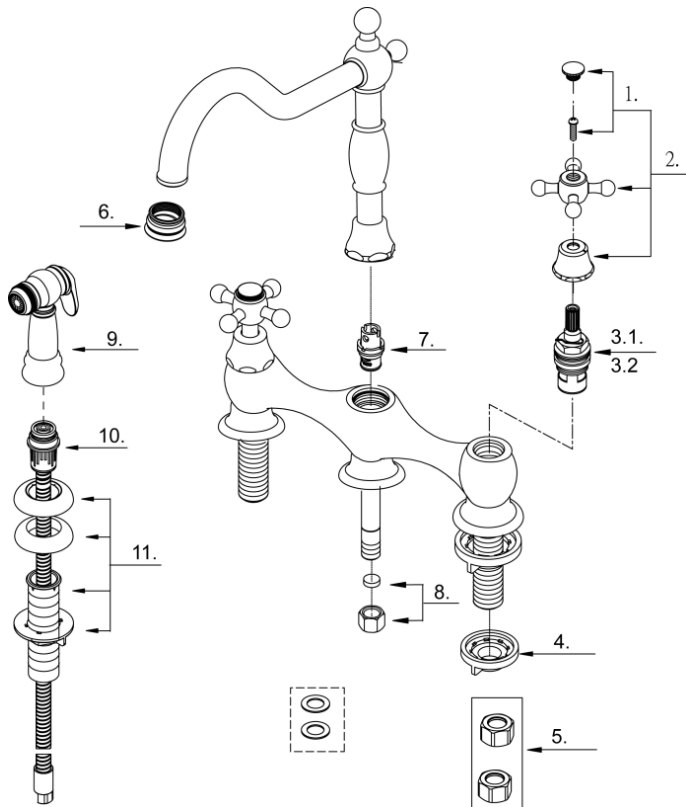

## Liste de pièces illustrée

### Lista ilustrada de partes

Replacement parts, call :  
Les pièces de rechange, appelez :  
Partes de reemplazo, llame :

1-888-328-2383  
WWW.DANZE.COM

## D404457

**Two Handle Bridge Faucet with Spray**  
**Robinet à pont à double poignée avec**  
**douchette**  
**Grifo de de puente de dos manijas con**  
**rociador**

Model#	Finishes	Fini	Acabado
<u>D404457</u>	<u>Chrome</u>	<u>Chrome</u>	<u>Cromo</u>
<u>D404457AC</u>	<u>Antique Copper</u>	<u>Cuivre Antique</u>	<u>Cobre Antiguo</u>
<u>D404457PNV</u>	<u>Polished Nickel</u>	<u>Nickel Poli</u>	<u>Níquel Lustrado</u>
<u>D404457BS</u>	<u>Satin Black</u>	<u>Noir Satiné</u>	<u>Negro Satinado</u>
<u>D404457SS</u>	<u>Stainless Steel</u>	<u>Acier Inoxydable</u>	<u>Acero Inoxidable</u>
<u>D404457BR</u>	<u>Tumbled Bronze</u>	<u>Bronze lustré</u>	<u>Bronce Pulido</u>

Part	Nom	Nombre	Part #
Name	de la pièce	de Parte	# de Parte
1	Handle Cap Assembly	Ensemble de capuchon de la manette	Juego de tapón DA613198
2	Metal Handle Assembly	Assemblage de manette en métal	Ensamblaje de manija metálicas DA602205
3.1	Ceramic Disc Cartridge-Cold	Cartouche à disque en céramique-froid	Cartucho de disco cerámico-frío DA507376W
3.2	Ceramic Disc Cartridge-Hot	Cartouche à disque en céramique-chaud	Cartucho de disco cerámico-caliente DA507375W
4	Lock Nuts(2PCS)	Écrou de blocage(2Pcs)	Contratuercas(2Pcs) DA504023
5	Coupling Nuts (2PCS)	Écrou de raccord (2 Pcs)	Tuerca de unión (2 Pcs) A504003
6	Aerator	Brise-jet	Aireador DA500186N
7	Spray Diverter	Inverseur de jet	Cambiador de flujo de agua DA501113N
8	Plug	Bouchon	Tapón DA603838N
9	Spray Head	Tête de douchette	Cabeza del rociador DA503133N
10	Spray Hose	Boyau de douchette	Manguera del rociador DA511006N
11	Spray Holder Assembly (3-9/16" L)	Assemblage du support de douchette (3-9/16 po L)	Ensamblaje de soporte del rociador (3-9/16 pulg. L) DA604639