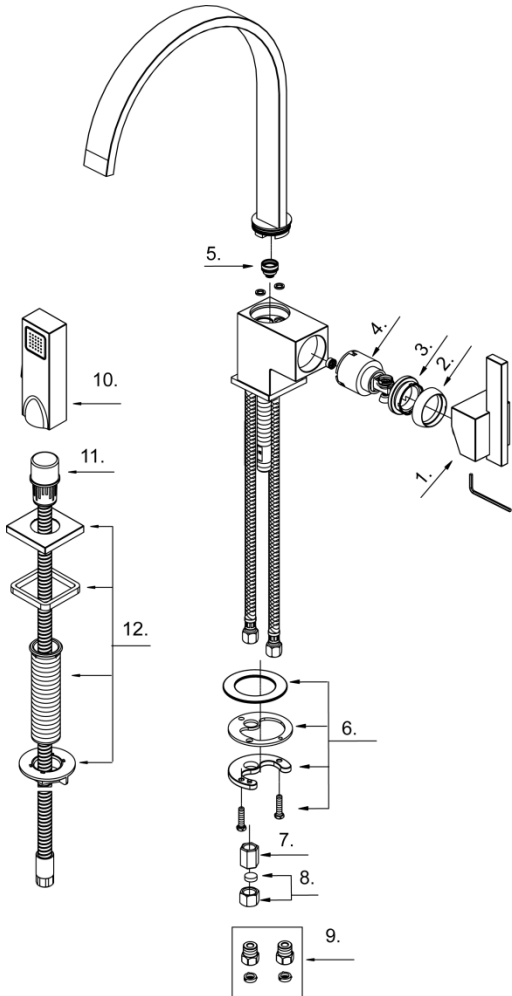

### Lista ilustrada de partes

Replacement parts, call :  
Les pièces de rechange, appelez :  
Partes de reemplazo, llame :

1-888-328-2383  
WWW.DANZE.COM

**D401144**

**Single Handle Kitchen Faucet with Spray**  
*Robinet de cuisine à simple poignée avec douchette*  
**Grifo de cocina de una manija con rociador**

Model#	Finishes	Fini	Acabado
<u>D401144</u>	<u>Chrome</u>	<u>Chrome</u>	<u>Cromo</u>
<u>D401144SS</u>	<u>Stainless Steel</u>	<u>Acier Inoxydable</u>	<u>Acero Inoxidable</u>

Part	Nom	Nombre	Part #
Name	de la pièce	de Parte	# de pièce # de Parte
1 ⊙ Metal Handle Assembly	Assemblage de manette en métal	Ensamblaje de manija metálicas	DA602179
2 ⊙ Trim Cap	Capuchon de garniture	Tapa ornamental	DA103262
3 Adjusting Ring	Bague de réglage	Anillo de ajuste	DA104002
4 Ceramic Disc Cartridge	Cartouche à disque en céramique	Cartucho de disco cerámico	DA507348N
5 ⊙ Spray Diverter	Inverseur de jet	Cambiador de flujo de agua	DA501374N
6 Mounting Hardware Assembly	Assemblage du matériel de fixation	Ensamblaje de ferreteria de montaje	A603283
7 Nut	Écrou	Tuerca	DA070075
8 Plug	Bouchon	Tapón	DA603838N
9 Filter Check Valves	Clapets de filtre	Válvulas de retención de filtro	DA603134W
10 ⊙ Spray Head	Tête de douchette	Cabeza del rociador	DA503138N
11 ⊙ Spray Hose	Boyau de douchette	Manguera del rociador	DA511006N
12 ⊙ Spray Holder Assembly (3-9/16" L)	Assemblage du support de douchette (3-9/16 po L)	Ensamblaje de soporte del rociador (3-9/16 pulg. L)	DA603020