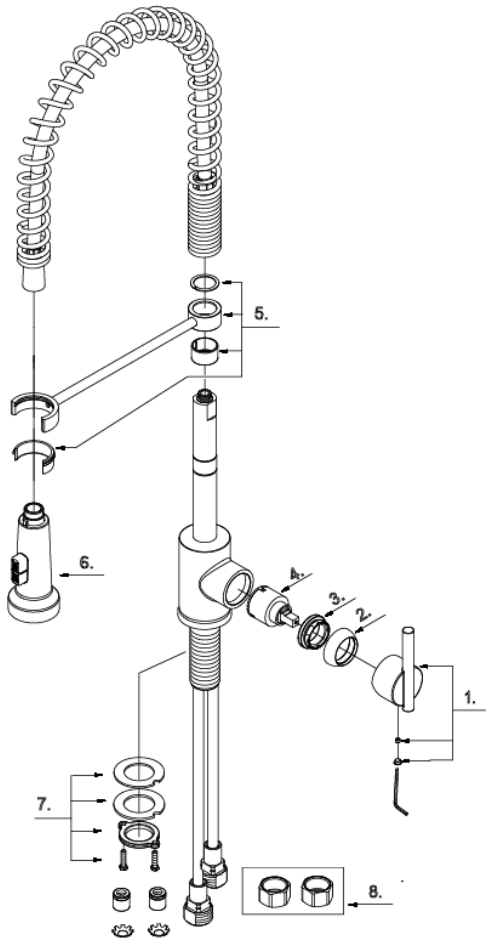

Illustrated Parts List

Liste de pièces illustrée

Lista ilustrada de partes

Replacement parts, call :
Les pièces de rechange, appelez :
Partes de reemplazo, llame :

1-888-328-2383
WWW.DANZE.COM

D455058

Model#	Finishes	Fini	Acabado
<u>D455058</u>	<u>Chrome</u>	<u>Chrome</u>	<u>Cromo</u>
<u>D455058SS</u>	<u>Stainless Steel</u>	<u>Acier Inoxydable</u>	<u>Acero Inoxidable</u>

Single Handle Pre-Rinse Kitchen Faucet
Robinet de cuisine de prérinçage à simple poignée
Grifo de cocina para preenjuague de una manija

Part	Nom	Nombre	Part #
Name	de la pièce	de Parte	# de Parte
1 Metal Handle Assembly	Assemblage de manette en métal	Ensamblaje de manija metálicas	DA602413
2 Trim Cap	Capuchon de garniture	Tapa ornamental	DA103116
3 Adjusting Ring	Bague de réglage	Anillo de ajuste	DA104276
4 Ceramic Disc Cartridge	Cartouche à disque en céramique	Cartucho de disco cerámico	DA507348N
5 Support Guide Kit	Ensemble de guide de support	Juego de guías de apoyo	DA603804
6 Spray Head	Tête de douche	Cabeza del rociador	DA52344190N
7 Mounting Hardware Assembly	Assemblage du matériel de fixation	Ensamblaje de ferreteria de montaje	A66D401
8 Coupling Nuts (2PCS)	Écrou de raccord (2 Pcs)	Tuerca de unión (2 Pcs)	A504003