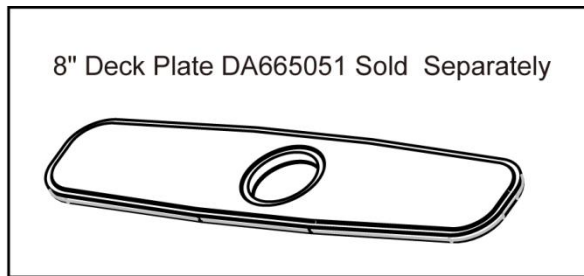

○ Available in all finishes above
Disponible dans tous les finis susmentionnés
Disponible en todos los acabados mencionados

Shaded items are available as warranty parts only
Les items soulignés sont disponible seulement comme les pièces sous garantie
Los articulos sombreados son disponibles solamente como piezas en garantia