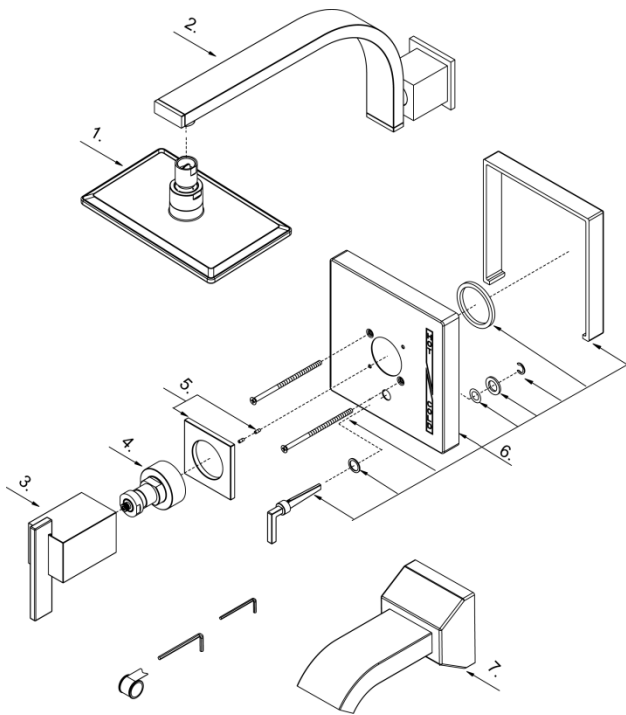

Illustrated Parts List

Liste de pièces illustrée

Lista ilustrada de partes

Replacement parts, call :
Les pièces de rechange, appelez :
Partes de reemplazo, llame :

1-888-328-2383
WWW.DANZE.COM

D511044T

Single Handle Tub & Shower Faucet Trim Kit
Mélangeur 3 trous pour robinet et douchette de
bañoire à simple poignée
Grifería solo para grifo de ducha y bañera de una
manija

Model#	Finishes	Fini	Acabado
<u>D511044T</u>	Chrome	Chrome	Cromo
<u>D511044BNT</u>	Brushed Nickel	Nickel brossé	Níquel cepillado

Part	Nom	Nombre	Part #
Name	de la pièce	de Parte	# de Part
1 ⊕ Shower Head	Pomme de douche	Cabeza de ducha	D460066
2 ⊕ Shower Arm Assembly	Assemblage du bras de douche	Ensamblaje de brazo de ducha	D481144
3 ⊕ Metal Handle Assembly	Assemblage de manette en métal	Ensamblaje de manija metálicas	DA602280
4 ⊕ Handle Adapter	D'adaptateur de manette	Adaptador de la manija	DA057237
5 ⊕ Handle Trim Ring	Garniture circulaire de manette	Capuchón ornamental de la manija	DA607428
6 ⊕ Escutcheon Assembly	Assemblage d'applique	Ensamblaje del Escudo	DA602706
7 ⊕ Spout	Bec	Vertedor	DA523437