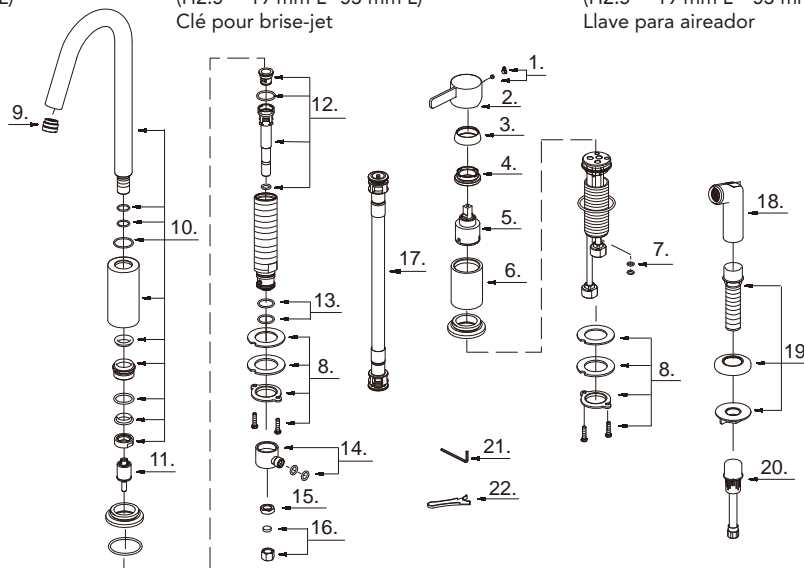

DH409030

Single Handle Kitchen Faucet/
Robinet de cuisine à une manette/
Grifo para cocina de una manija/

Model #	Finishes	Fini	Acabado
DH409030	Chrome	Chrome	Cromo
DH40903055	Stainless Steel	Acier inoxydable	Acero inoxidable

Part Name	Nom de la pièce	Nombre de Parte	Part # # de pièce # de Parte
1. Handle Insert & Screw	Pièce rapportée pour manettes et Vis	Tapa de manijas y Tornillo	A603378M
2 ^o . Metal Handle	Manette en métal	Manija metálicas	A069107
3 ^o . Trim Cap	Capuchon de garniture	Tapa ornamental	A103205
4. Lock Nut	Écrou de blocage	Contratuerca	A104002
5. Ceramic Disc Cartridge	Cartouche à disque en céramique	Cartucho de disco cerámico	A507348N
6 ^o . Sleeve	Manchon	Manga	A018256
7. O-RING (Ø1/4" ID * Ø3/8" OD)	Joint torique (Ø1/4 po ID * Ø3/8 po OD)	Empaque circular (Ø1/4 pulg. ID * Ø3/8 pulg. OD)	A072007N
8. Mounting Hardware Assembly	Assemblage du matériel de fixation	Ensamblaje de ferreteria de montaje	A66D401
9 ^o . Aerator	Brise-jet	Aireador	A500834N
10 ^o . Spout Assembly	Assemblage du bec	Ensamblaje de vertedor	A606410W
11. Spray Diverter	Inverseur de jet	Cambiador de flujo de agua	A501329N
12. Spout Shank Assembly	Assemblage de tige de bec	Ensamblaje del vástago del vertedor	A613041N
13. O-RING (Ø13/16" ID * Ø15/16" OD)	Joint torique (Ø13/16 po ID * Ø15/16 po OD)	Empaque circular (Ø13/16 pulg. ID * Ø15/16 pulg. OD)	A048073N
14. Adapter	Adaptateur	Adaptador	A613042W
15. Lock Nut	Écrou de blocage	Contratuerca	A070053
16. Plug	Bouchon	Tapón	A603838N
17. Supply Hose	Tuyau d'alimentation d'eau	Tubo de suministro de agua	A135146N
18 ^o . Spray Head	Tête de douchette	Cabeza del rociador	A503002N
19 ^o . Spray Holder Assembly	Assemblage d'arroseur	Juego de rociador	A604129
20 ^o . Spray Hose	Boyau d'arroseur	Manguera del rociador	A511000N
21. Hex Wrench (H2.5*19 mm L*53 mm L)	Clé hexagonale (H2.5 * 19 mm L * 53 mm L)	Llave hexagonal (H2.5 * 19 mm L * 53 mm L)	A031000NI
22 ^o . Aerator Wrench	Clé pour brise-jet	Llave para aireador	A031025