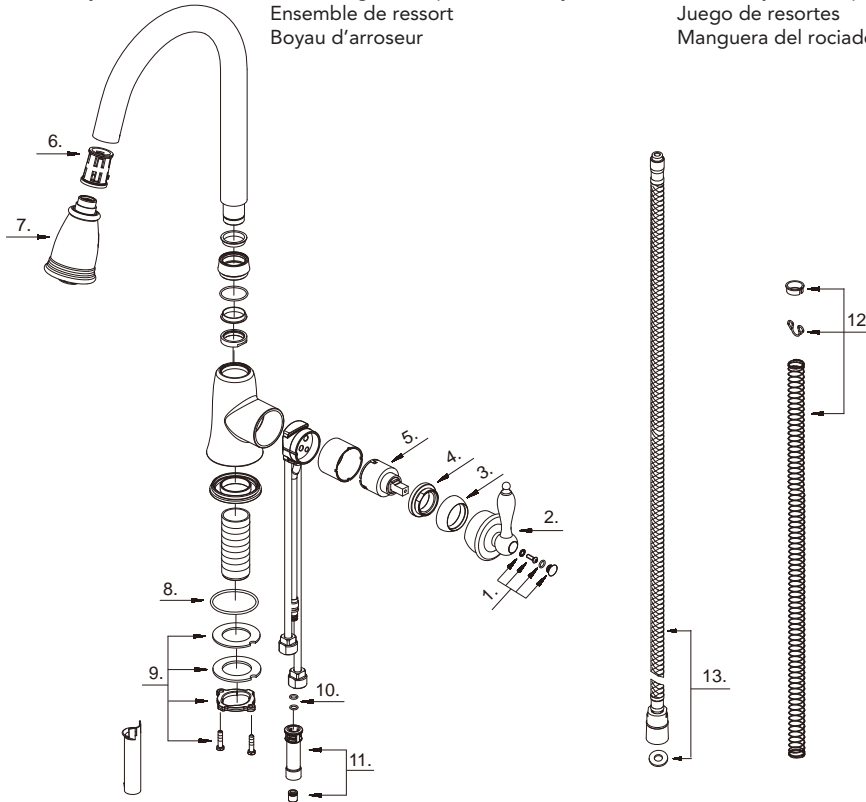

DH454510

Pull-Down Kitchen Faucet/
Robinet de cuisine avec bec rétractable/
Grifo para cocina con vertedor extraíble/

Model #	Finishes	Fini	Acabado
DH454510	Chrome	Chrome	Cromo
DH454510SS	Stainless Steel	Acier inoxydable	Acero inoxidable

Part Name	Nom de la pièce	Nombre de Parte	Part # # de pièce # de Parte
1° Handle Cap	Capuchon de la manette	Tapón	A603768
2° Metal Handle	Manette en métal	Manija metálicas	A602137
3° Trim Cap	Capuchon de garniture	Tapa ornamental	A103016
4. Lock Nut	Écrou de blocage	Contratuercas	A104276
5. Ceramic Disc Cartridge	Cartouche à disque en céramique	Cartucho de disco cerámico	A507348N
6. Hose Guide	Guide de boyau	Guía de la manguera	A126003KP
7° Spray Head W/Check Valve	Tête de douchette avec clapet de non-retour	Cabeza del rociador con válvula de control	A523483N
8. O-Ring (Ø1-5/16" ID * Ø2-1/8" OD)	Joint torique (Ø1-5/16 po ID * Ø2-1/8 po OD)	Empaque circular (Ø1-5/16 pulg. ID * Ø2-1/8 pulg. OD)	A004567
9. Mounting Hardware Assembly	Assemblage du matériel de fixation	Ensamblaje de ferreteria de montaje	A663042
10. O-Ring (Ø1/4" ID * Ø3/8" OD)	Joint torique (Ø1/4 po ID * Ø3/8 po OD)	Empaque circular (Ø1/4 pulg. ID * Ø3/8 pulg. OD)	A072007N
11. Hose Adapter Assembly	Assemblage d'adaptateur de boyau	Ensamblaje del adaptador de manguera	A66G142N
12. Spring Kit	Ensemble de ressort	Juego de resortes	A613002
13° Spray Hose	Boyau d'arroseur	Manguera del rociador	A604011N

○ Available in all finishes above
○ Disponible dans tous les finis susmentionnés
○ Disponible en todos los acabados

Replacement parts, call: / Les pièces de rechange, appelez : / Partes de remplazo, llame:

1-888-328-2383

www.hcwaterware.com

DH454510-I/04.11.01