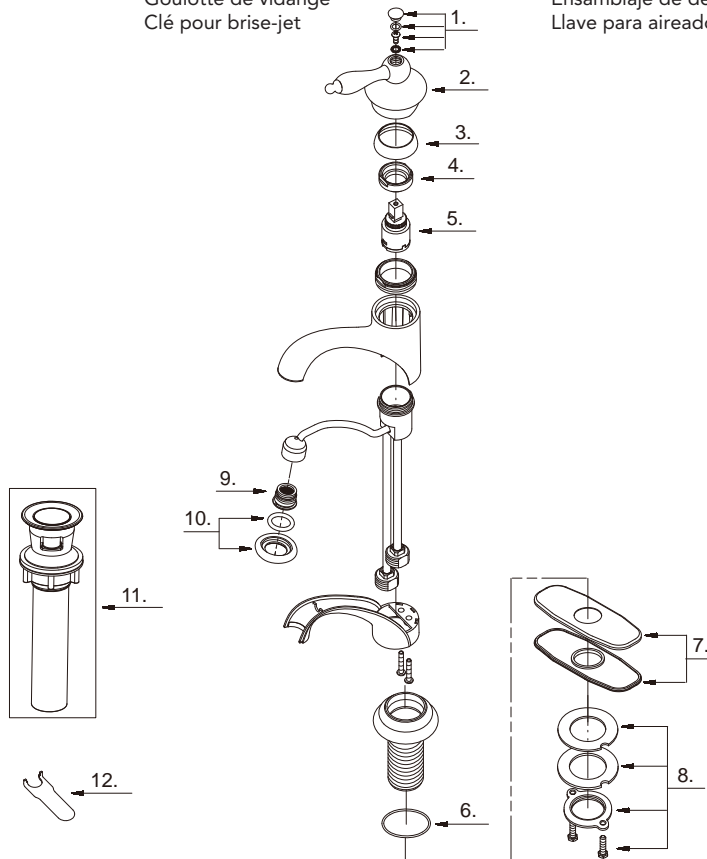

## DH236010

Single Handle Lavatory Faucet/  
Robinet de à une manette/  
Grifo para lavabo con una manija/

Model #	Finishes	Fini	Acabado
DH236010	Chrome	Chrome	Cromo
DH236010BN	Brushed Nickel	Nickel brossé	Níquel cepillado

Part Name	Nom de la pièce	Nombre de Parte	Part # # de pièce # de Parte
1° Handle Cap	Capuchon de la manette	Tapón	A603768
2° Metal Handle	Manette en métal	Manija metálicas	A602740
3° Trim Cap	Capuchon de garniture	Tapa ornamental	A103347
4. Lock Nut	Écrou de blocage	Contratuerca	A104320
5. Ceramic Disc Cartridge	Cartouche à disque en céramique	Cartucho de disco cerámico	A507906N
6. O-Ring (Ø1-3/4" ID * Ø1-15/16" OD)	Joint torique (Ø1-3/4 po ID * Ø1-15/16 po OD)	Empaque circular (Ø1-3/4 pulg. ID * Ø1-15/16 pulg. OD)	A063053
7° Escutcheon Assembly	Assemblage d'applique	Ensamblaje del Escudo	A663082
8. Mounting Hardware Assembly	Assemblage du matériel de fixation	Ensamblaje de ferreteria de montaje	A66D401
9° Aerator	Brise-jet	Aireador	A500016N
10° Aerator Ring	Garniture circulaire de brise-jet	Anillo ornamental del aireador	A613043
11° Touch Down Drain	Goulotte de vidange	Ensamblaje de desagüe	A055207
12. Aerator Wrench	Clé pour brise-jet	Llave para aireador	A031218ZN

1-888-328-2383

www.hcwaterware.com

DH236010-I/04.11.01