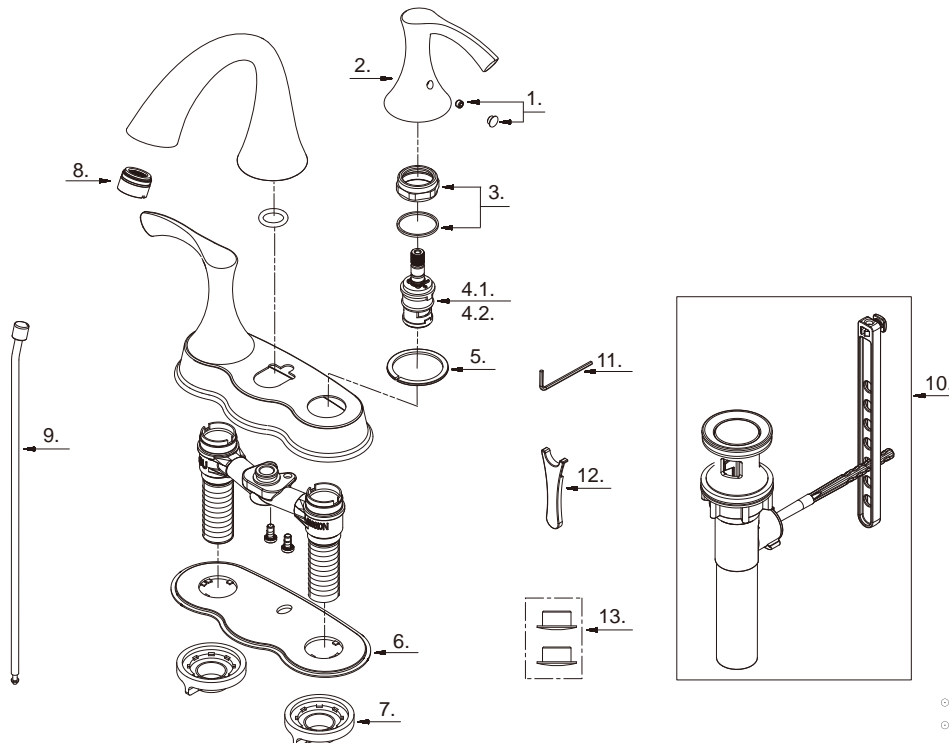

## DH301025

Two Handle Lavatory Faucet/  
*Robinet de lavabo à deux manettes/*  
Grifo para lavabo con dos manijas/

Model #	Finishes	Fini	Acabado
DH301025	Chrome	Chrome	Cromo
DH301025BN	Brushed Nickel	Nickel brossé	Níquel cepillado

Part Name	Nom de la pièce	Nombre de Parte	Part # # de pièce # de Parte
1. Handle Insert & Screw	Pièce rapportée pour manettes et Vis	Tapa de manijas y Tornillo	A603844
2. Metal Handle	Manette en métal	Manija metálicas	A069103
3. Retainer Nut	Écrou de serrage	Tuerca de retención	A66D639
4.1. Ceramic Disc Cartridge-Cold	Cartouche à disque en céramique – froid	Cartucho de disco cerámico - frío	A507114W
4.2. Ceramic Disc Cartridge-Hot	Cartouche à disque en céramique– chaud	Cartucho de disco cerámico - caliente	A507115W
5. Clip	Collier	Seguro	A012220
6. Gasket	Joint	Empaque	A011382
7. Lock Nuts	Écrous de blocage	Contratuercas	A504023
8. Aerator	Brise-jet	Aireador	A500992N
9. Lift Rod	Tige de levage	Varilla de elevación	A025472
10. Pop-Up Drain	Vidange mécanique	Ensamblaje de desagüe con mecanismo levadizo	A556801
11. Hex Wrench (H2.5*19 mm L*53 mm L)	Clé hexagonale (H2.5 * 19 mm L* 53 mm L)	Llave hexagonale (H2.5 * 19 mm L * 53 mm L)	A031000NI
12. Aerator Wrench	Clé pour brise-jet	Llave para aireador	A031025
13. Handle Insert	Pièce rapportée pour manettes	Tapa de manijas	A663507