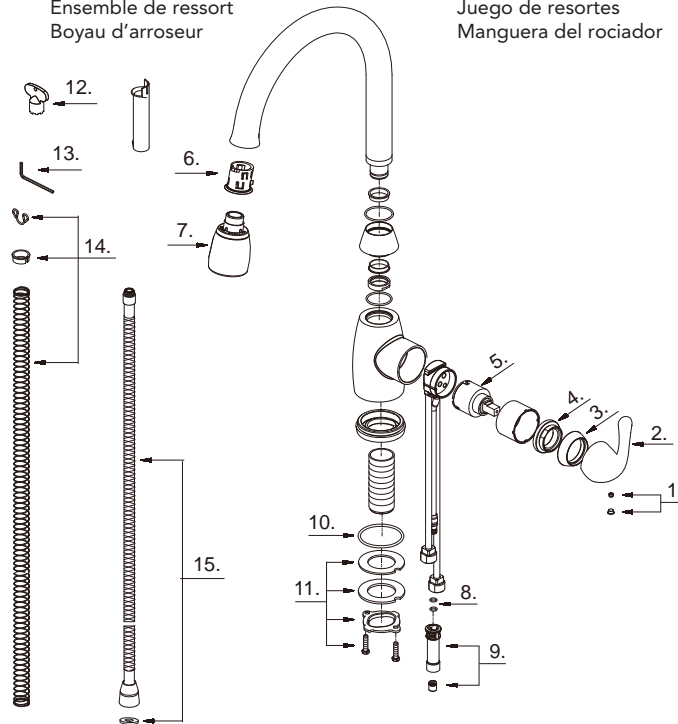

DH454520

Pull-Down Kitchen Faucet/
Robinet de cuisine avec bec rétractable/
Grifo para cocina con vertedor extraíble/

Model #	Finishes	Fini	Acabado
DH454520	Chrome	Chrome	Cromo
DH454520SS	Stainless Steel	Acier inoxydable	Acero inoxidable

Part Name	Nom de la pièce	Nombre de Parte	Part # # de pièce # de Parte
1. Handle Insert & Screw	Pièce rapportée pour manettes et Vis	Tapa de manijas y Tornillo	A603378M
2. Metal Handle	Manette en métal	Manija metálicas	A069849
3. Trim Cap	Capuchon de garniture	Tapa ornamental	A103309
4. Lock Nut	Écrou de blocage	Contratuercas	A104276
5. Ceramic Disc Cartridge	Cartouche à disque en céramique	Cartucho de disco cerámico	A507348N
6. Hose Guide	Guide de boyau	Guía de la manguera	A126047KP
7. Spray Head W/Check Valve	Tête de douchette avec clapet de non-retour	Cabeza del rociador con válvula de control	A523486N
8. O-Ring (Ø1/4" ID * Ø3/8" OD)	Joint torique (Ø1/4 po ID * Ø3/8 po OD)	Empaque circulaire (Ø1/4 pulg. ID * Ø3/8 pulg. OD)	A072007N
9. Hose Adapter Assembly	Assemblage d'adaptateur de boyau	Ensamblaje del adaptador de manguera	A66G142N
10. O-Ring (Ø1-3/4" ID * Ø1-15/16" OD)	Joint torique (Ø1-3/4 po ID * Ø1-15/16 po OD)	Empaque circulaire (Ø1-3/4 pulg. ID * Ø1-15/16 pulg. OD)	A004045N
11. Mounting Hardware Assembly	Assemblage du matériel de fixation	Ensamblaje de ferreteria de montaje	A663042
12. Aerator Wrench	Clé pour brise-jet	Llave para aireador	A031234
13. Hex Wrench (H2.5*19 mm L*53 mm L)	Clé hexagonale (H2.5 * 19 mm L * 53 mm L)	Llave hexagonal (H2.5 * 19 mm L * 53 mm L)	A031000NI
14. Spring Kit	Ensemble de ressort	Juego de resortes	A613002
15. Spray Hose	Boyau d'arroseur	Manguera del rociador	A604011N

1-888-328-2383

www.hcwaterware.com

DH454520-I/04.11.01