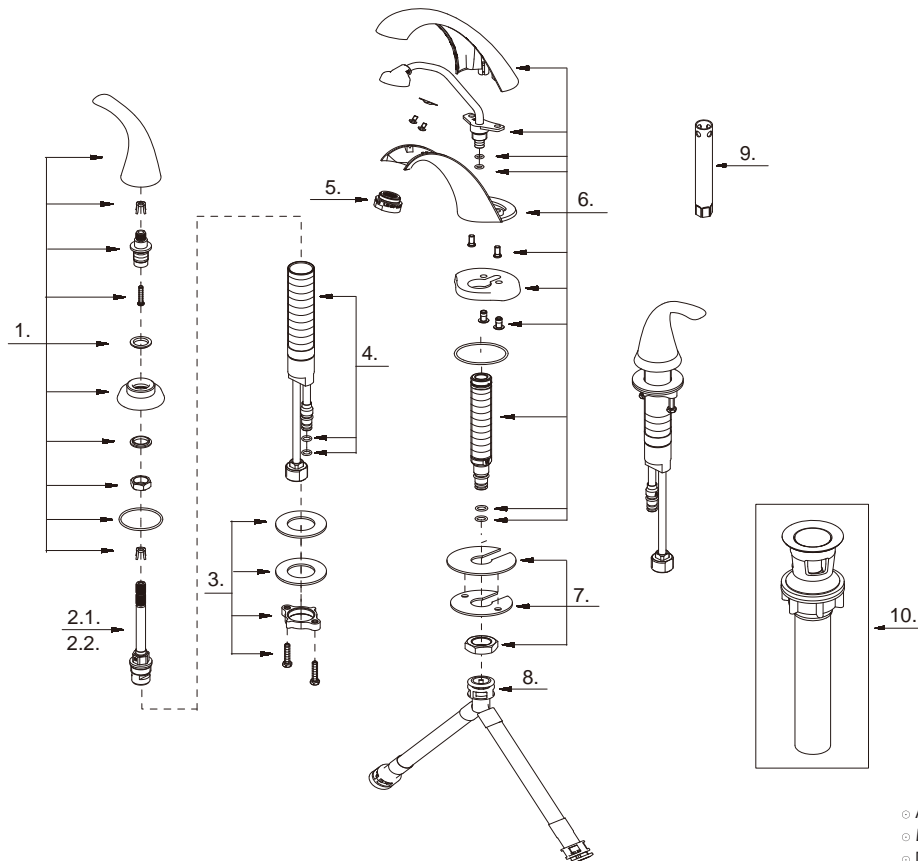

## DH304020

Two Handle Lavatory Faucet/  
*Robinet de lavabo à deux manettes/*  
Grifo para lavabo con dos manijas/

Model #	Finishes	Fini	Acabado
DH304020	Chrome	Chrome	Cromo
DH304020BN	Brushed Nickel	Nickel brossé	Níquel cepillado

Part Name	Nom de la pièce	Nombre de Parte	Part # # de pièce # de Parte
1 <sup>o</sup> . Metal Handle Assembly	Assemblage de manette en métal	Ensamblaje de manija metálicas	A602160
2.1. Ceramic Disc Cartridge-Hot	Cartouche à disque en céramique – froid	Cartucho de disco cerámico - frío	A507871W
2.2. Ceramic Disc Cartridge-Cold	Cartouche à disque en céramique – chaud	Cartucho de disco cerámico - caliente	A507872W
3. Mounting Hardware Assembly	Assemblage du matériel de fixation	Ensamblaje de ferreteria de montaje	A663221
4. Handle Valve Body	Corps de robinet (manette)	Válvula de la manija	A601203W
5 <sup>o</sup> . Aerator	Brise-jet	Aireador	A500007N-50
6 <sup>o</sup> . Spout Assembly	Assemblage du bec	Ensamblaje de vertedor	A606402W-T
7. Mounting Hardware Assembly	Assemblage du matériel de fixation	Ensamblaje de ferreteria de montaje	A603233
8. Supply Hose	Tuyau d'alimentation d'eau	Tubo de suministro de agua	A135141N
9. Sleeve Wrench	Clé Manchon	Llave Manga	A031240
10 <sup>o</sup> . Touch Down Drain	Goulotte de vidange	Ensamblaje de desagüe	A505207