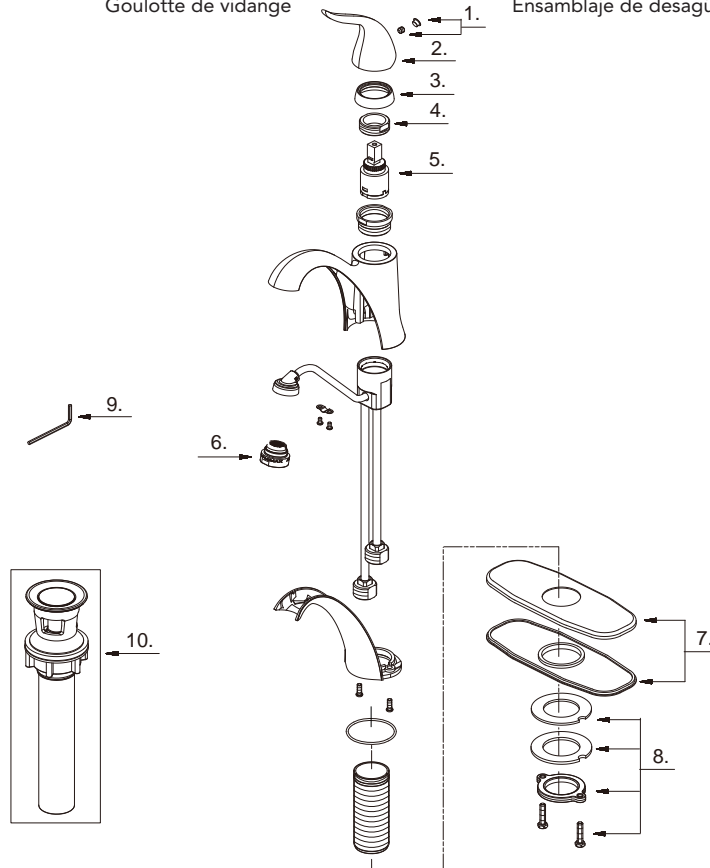

DH236020

Single Handle Lavatory Faucet/
Robinet de à une manette/
Grifo para lavabo con una manija/

Model #	Finishes	Fini	Acabado
DH236020	Chrome	Chrome	Cromo
DH236020BN	Brushed Nickel	Nickel brossé	Níquel cepillado

Part Name	Nom de la pièce	Nombre de Parte	Part # # de pièce # de Parte
1. Handle Insert & Screw	Pièce rapportée pour manettes et Vis	Tapa de manijas y Tornillo	A603844
2. Metal Handle	Manette en métal	Manija metálicas	A069839
3. Trim Cap	Capuchon de garniture	Tapa ornamental	A103346
4. Lock Nut	Écrou de blocage	Contratuercas	A104319
5. Ceramic Disc Cartridge	Cartouche à disque en céramique	Cartucho de disco cerámico	A507906N
6. Aerator	Brise-jet	Aireador	A500007N-50
7. Escutcheon Assembly	Assemblage d'applique	Ensamblaje del Escudo	A663082
8. Mounting Hardware Assembly	Assemblage du matériel de fixation	Ensamblaje de ferreteria de montaje	A66D401
9. Hex Wrench (H2.5*19 mm L*53 mm L)	Clé hexagonale (H2.5 * 19 mm L* 53 mm L)	Llave hexagonal (H2.5 * 19 mm L * 53 mm L)	A031000NI
10. Touch Down Drain	Goulotte de vidange	Ensamblaje de desagüe	A505207