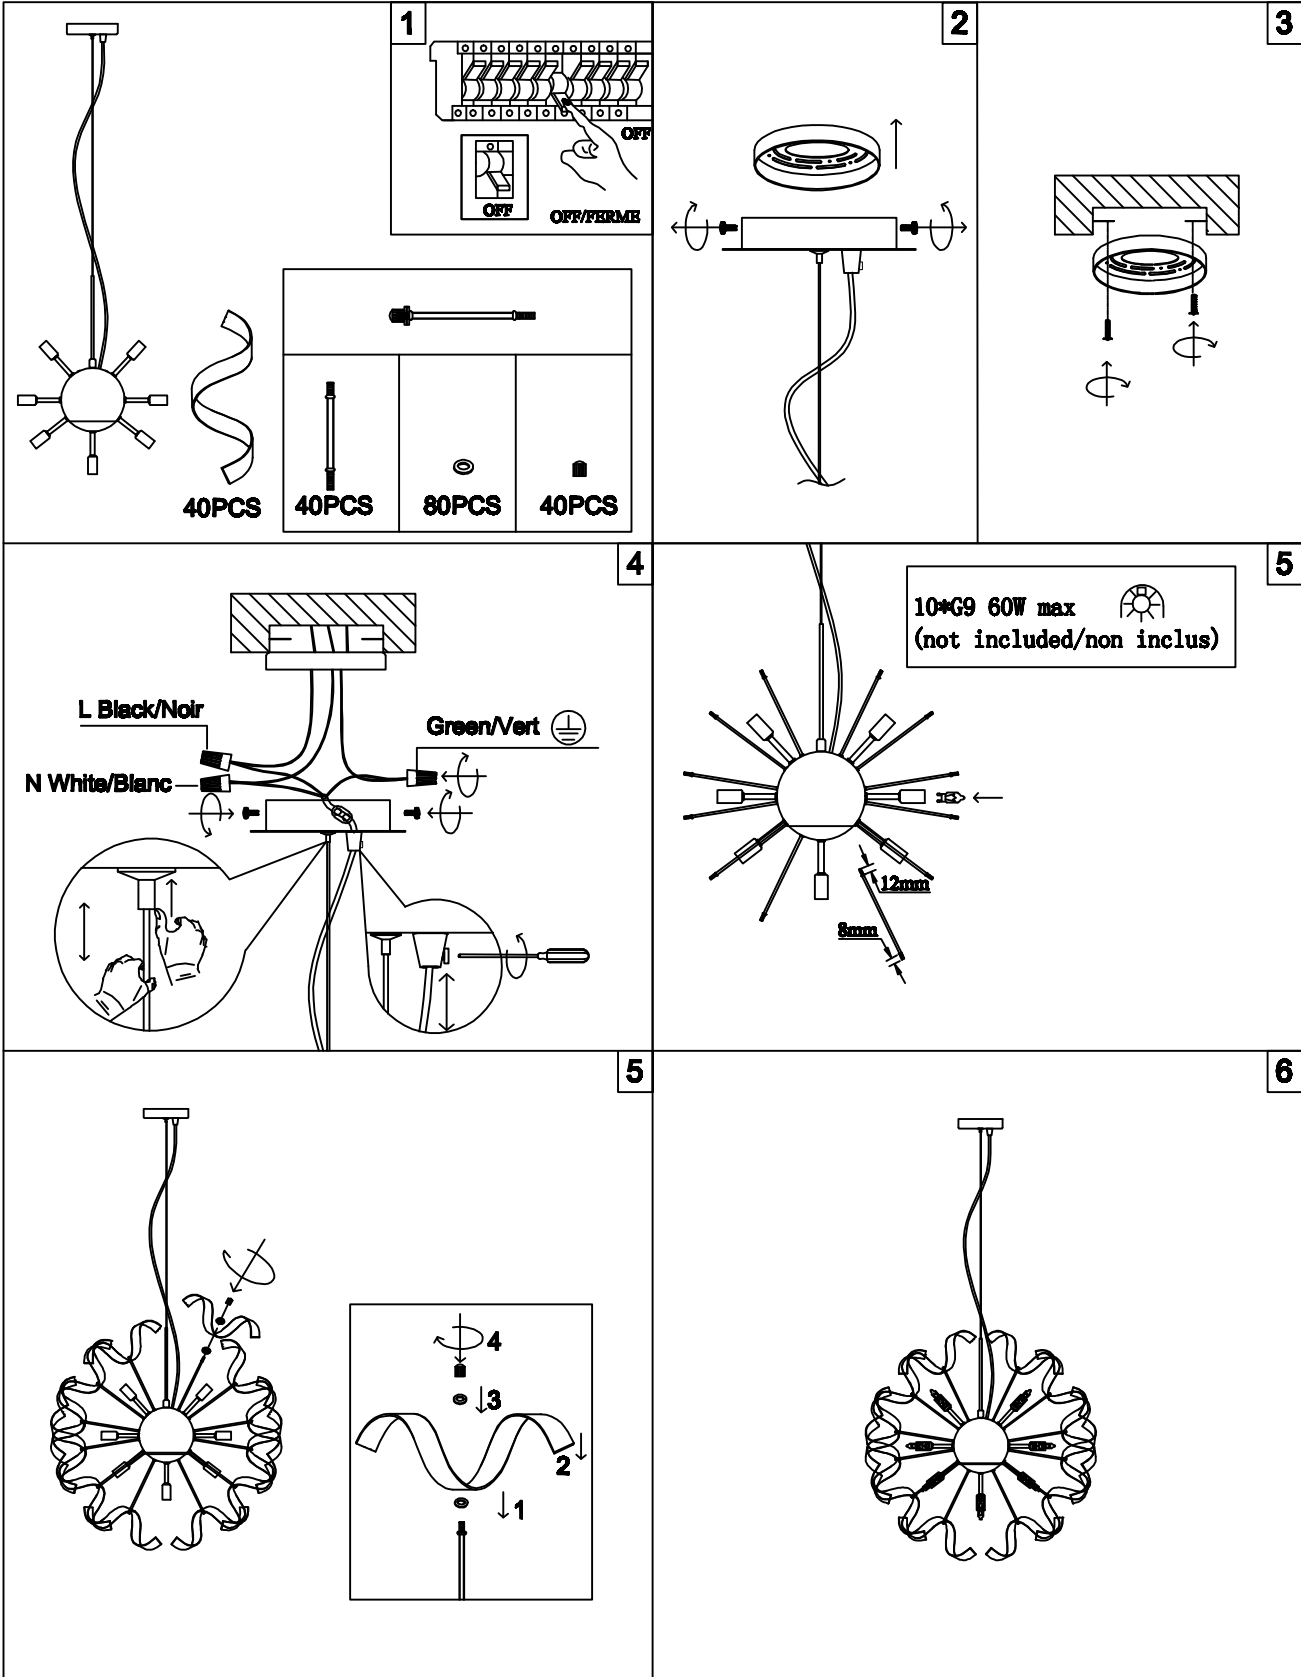

Dainolite

WAY-249LP

WAY-249LP

Ribbon Assembly/ Ruban Assembles

1) Middle, alternate 4 horizontal and 4 vertical ribbons.

Reglage, Alternées 4 horizontal et 4 rubans verticaux.

2&3&6&7) Fill spaces with vertical ribbons.

Remplissez les espaces avec des rubans verticaux.

4&5) Fill spaces with angled ribbons.

Remplissez les espaces avec des rubans angle.

6) Final Adjustment to Taste.

Adjustment final de gout.