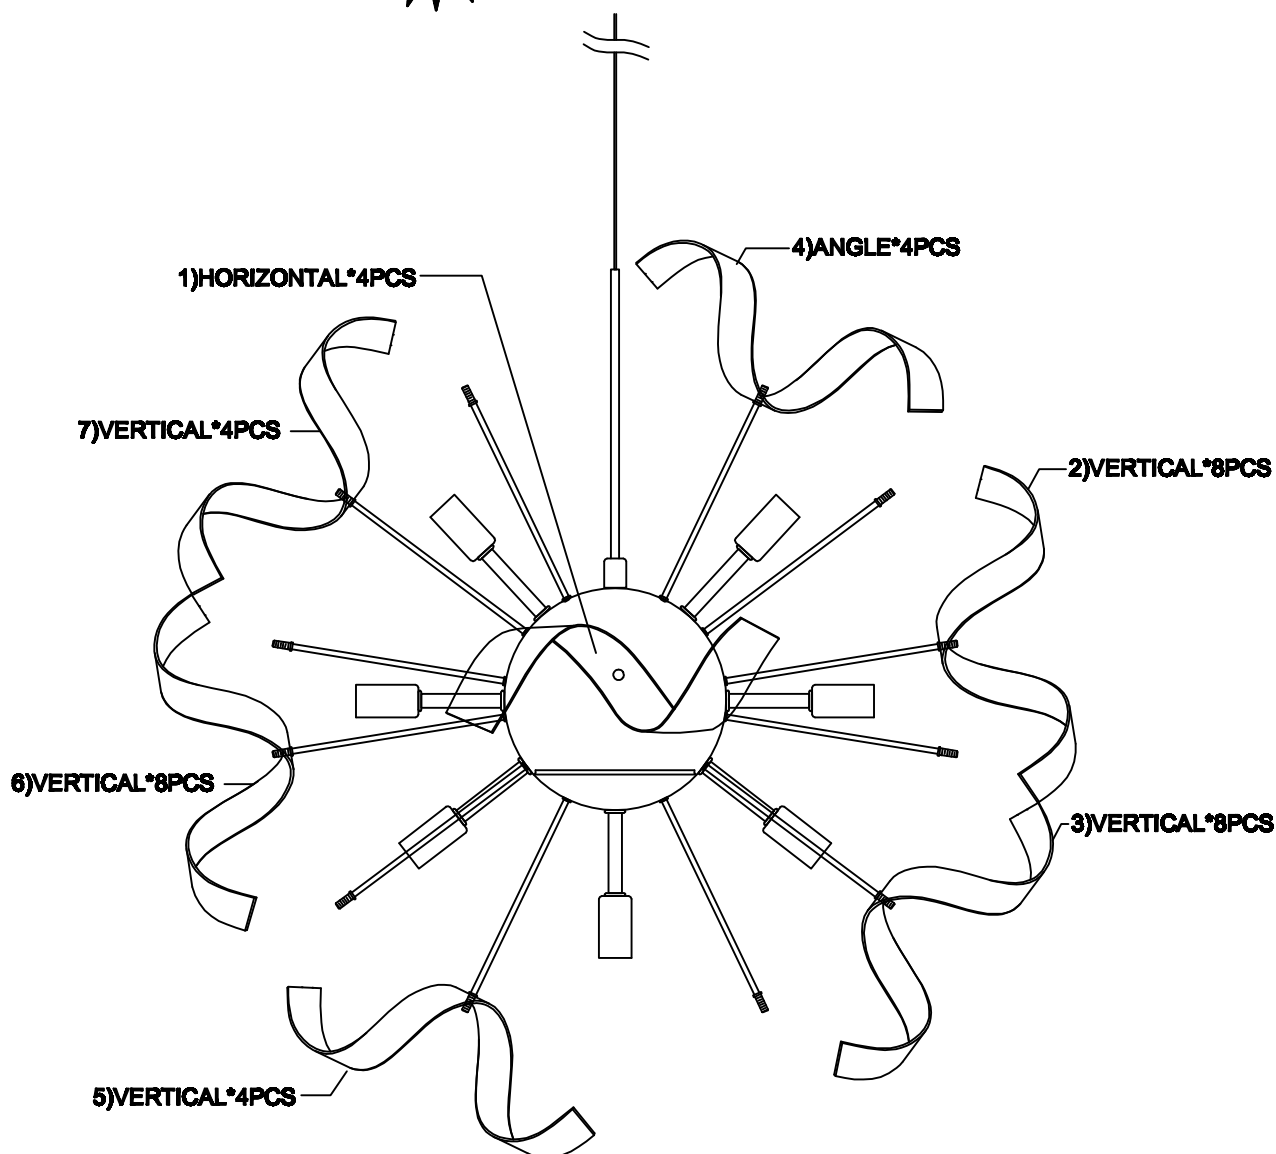

Dainolite

WAY-249LP

WAY-249LP

Ribbon Assembly/ Ruban Assembles

1) Middle, alternate 4 horizontal and 4 vertical ribbons.

Reglage, Alternées 4 horizontal et 4 rubans verticaux.

2&3&6&7) Fill spaces with vertical ribbons.

Remplissez les espaces avec des rubans verticaux.

4&5) Fill spaces with angled ribbons.

Remplissez les espaces avec des rubans angle.

6) Final Adjustment to Taste.

Adjustment final de gout.