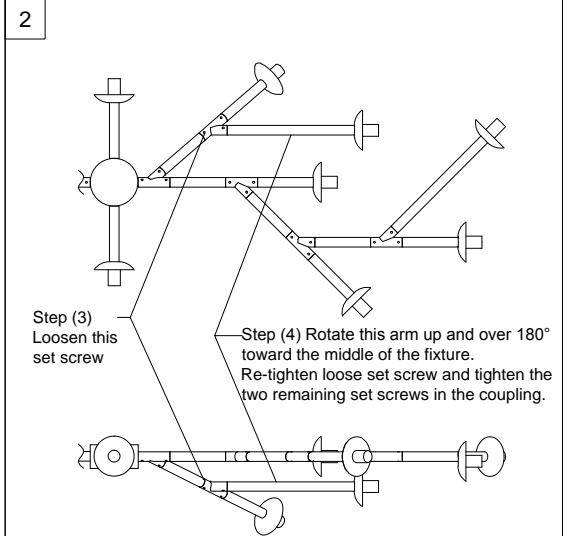

# TWD-3914HC-CHN

# Arm Adjustment and Rotation

## TWD-3914-HC / TWD-1439HC

**DO FIRST:** Follow these instructions before hanging the fixture

View of the right hand facing side of the fixture. You must make the same adjustments on the otherside.

Joints vary from snug to tight. Don't be afraid to twist the arms if they are stiff.

# Rotation et L'Adjustment des Bras TWD-3914-HC / TWD-1439HC

**PREMIÈREMENT:**  
Suivez ces  
instructions avant de  
raccrocher la l'appareil

Vue du côté droite de l'appareil. Vous devez  
faire les mêmes adjustment sur l'autre côté.