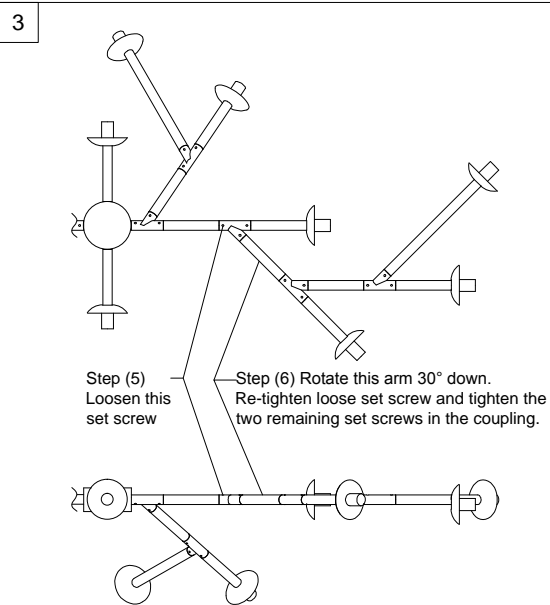

# TWD-3914HC-CHN

# Arm Adjustment and Rotation

## TWD-3914-HC / TWD-1439HC

**DO FIRST:** Follow these instructions before hanging the fixture

View of the right hand facing side of the fixture. You must make the same adjustments on the otherside.

Joints vary from snug to tight. Don't be afraid to twist the arms if they are stiff.

# Rotation et L'Adjustment des Bras TWD-3914-HC / TWD-1439HC

**PREMIÈREMENT:**  
Suivez ces  
instructions avant de  
raccrocher la l'appareil

Vue du côté droite de l'appareil. Vous devez  
faire les mêmes adjustment sur l'autre côté.