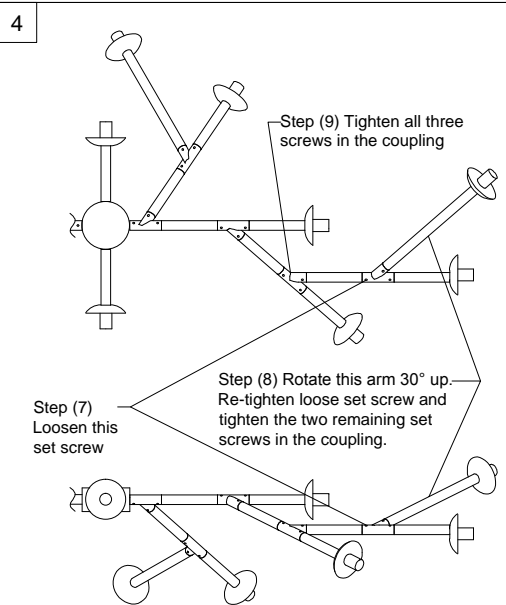

# TWD-3914HC-CHN

# Arm Adjustment and Rotation

## TWD-3914-HC / TWD-1439HC

**DO FIRST:** Follow these instructions before hanging the fixture

View of the right hand facing side of the fixture. You must make the same adjustments on the otherside.

Joints vary from snug to tight. Don't be afraid to twist the arms if they are stiff.

# Rotation et L'Adjustment des Bras TWD-3914-HC / TWD-1439HC

**PREMIÈREMENT:**  
Suivez ces  
instructions avant de  
raccrocher la l'appareil

Vue du côté droite de l'appareil. Vous devez  
faire les mêmes adjustment sur l'autre côté.