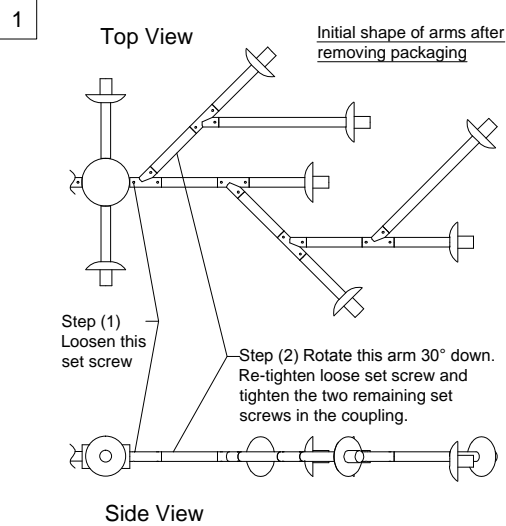

# Arm Adjustment and Rotation

## TWD-3914-HC / TWD-1439HC

**DO FIRST:** Follow these instructions before hanging the fixture

View of the right hand facing side of the fixture. You must make the same adjustments on the otherside.

Joints vary from snug to tight. Don't be afraid to twist the arms if they are stiff.

# Rotation et L'Adjustment des Bras TWD-3914-HC / TWD-1439HC

**PREMIÈREMENT:**  
Suivez ces  
instructions avant de  
raccrocher la l'appareil

Vue du côté droite de l'appareil. Vous devez  
faire les mêmes adjustment sur l'autre côté.