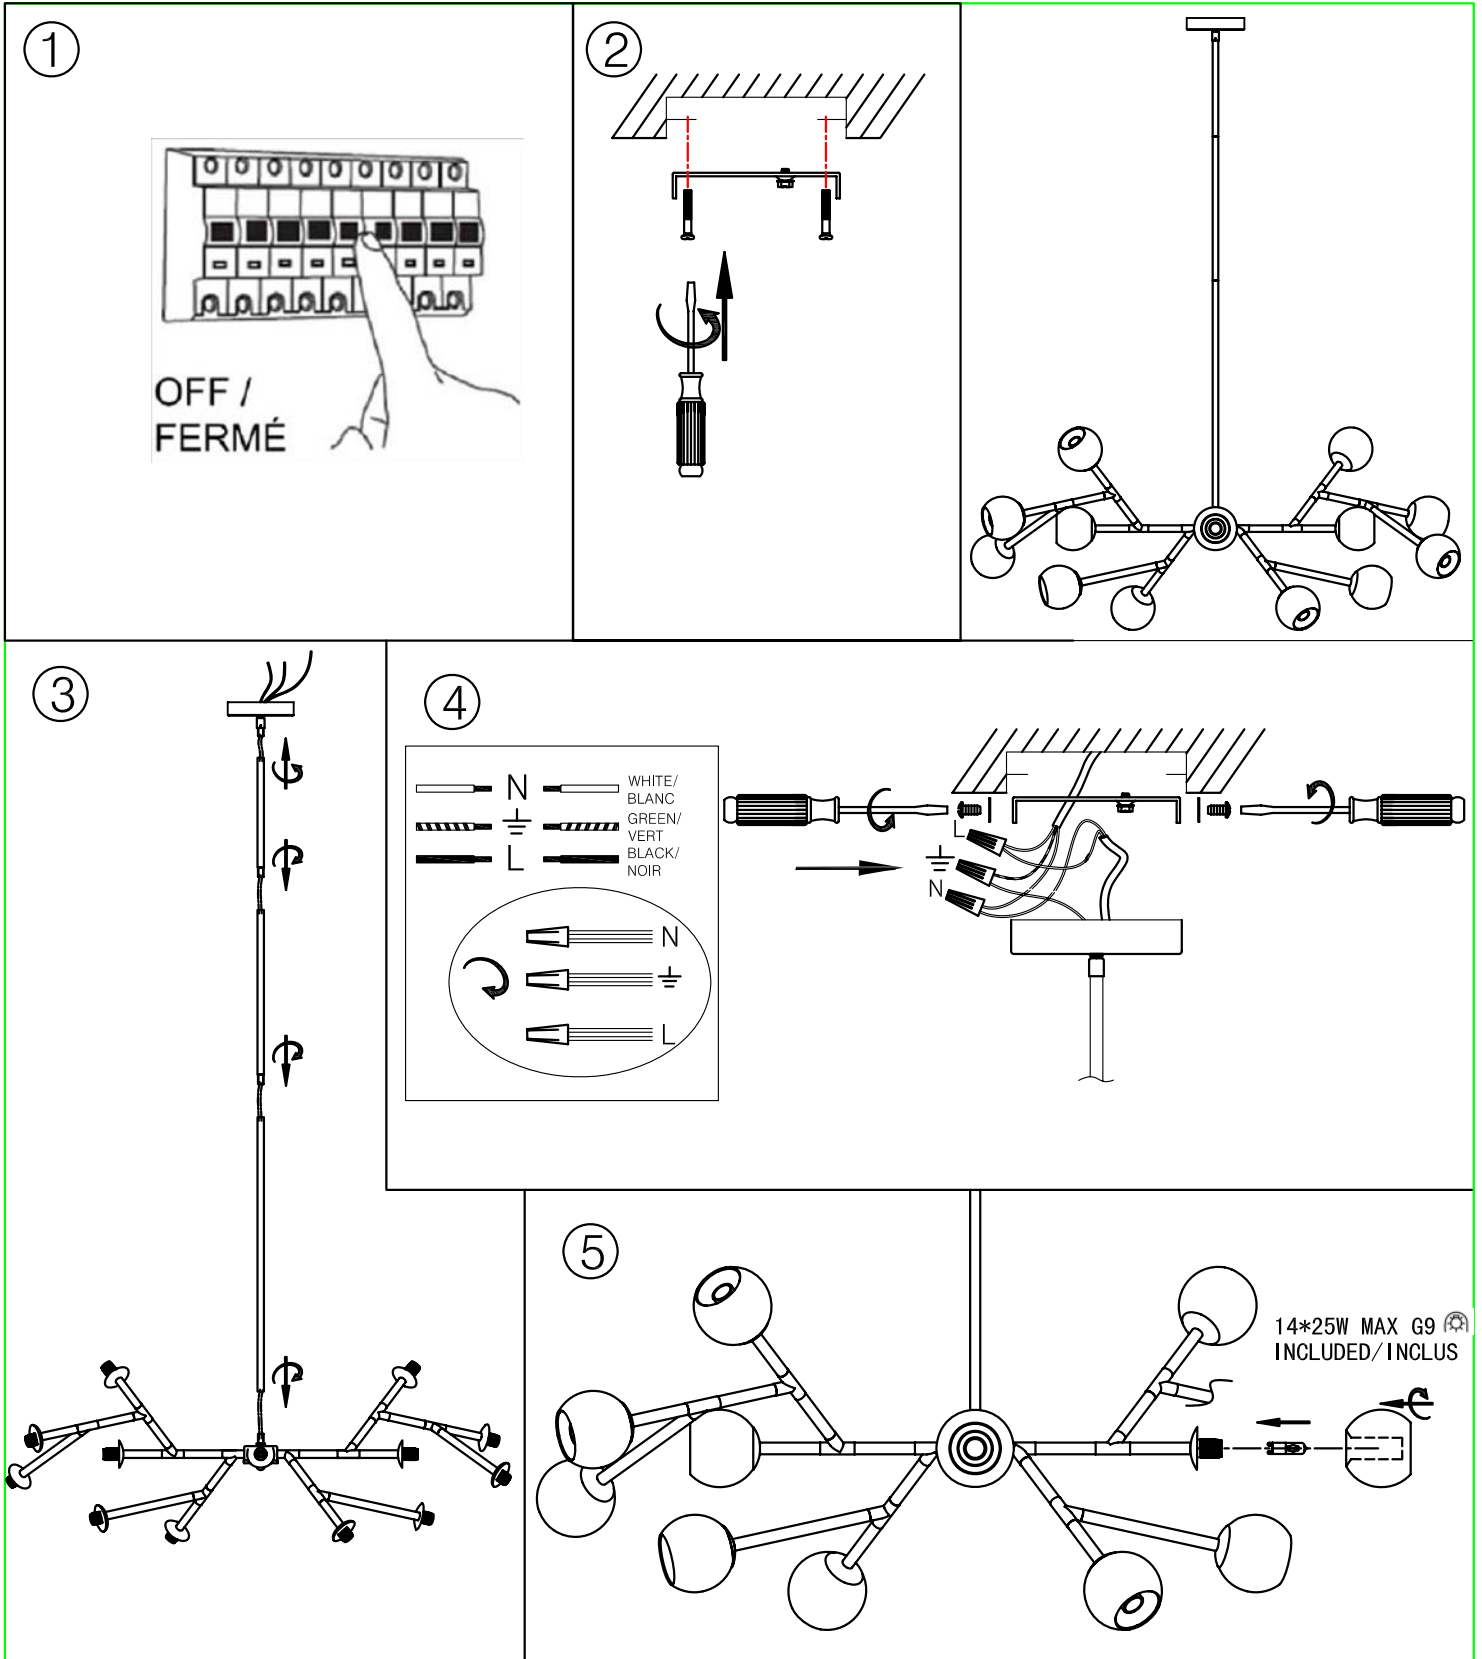

# TWD-1439HC

# Arm Adjustment and Rotation

## TWD-3914-HC / TWD-1439HC

**DO FIRST:** Follow these instructions before hanging the fixture

View of the right hand facing side of the fixture. You must make the same adjustments on the otherside.

Joints vary from snug to tight. Don't be afraid to twist the arms if they are stiff.

# Rotation et L'Adjustment des Bras TWD-3914-HC / TWD-1439HC

**PREMIÈREMENT:**  
Suivez ces  
instructions avant de  
raccrocher la l'appareil

Vue du côté droite de l'appareil. Vous devez  
faire les mêmes adjustment sur l'autre côté.