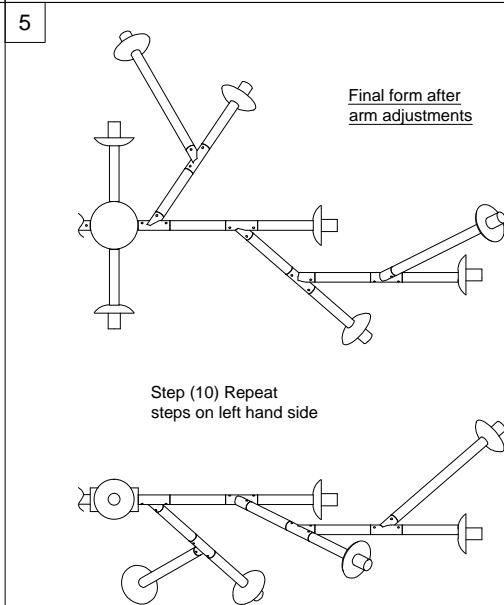

# TWD-3914HC-CHN

# Arm Adjustment and Rotation

## TWD-3914-HC / TWD-1439HC

**DO FIRST:** Follow these instructions before hanging the fixture

View of the right hand facing side of the fixture. You must make the same adjustments on the otherside.

Joints vary from snug to tight. Don't be afraid to twist the arms if they are stiff.

# Rotation et L'Adjustment des Bras TWD-3914-HC / TWD-1439HC

**PREMIÈREMENT:**  
Suivez ces  
instructions avant de  
raccrocher la l'appareil

Vue du côté droite de l'appareil. Vous devez  
faire les mêmes adjustment sur l'autre côté.