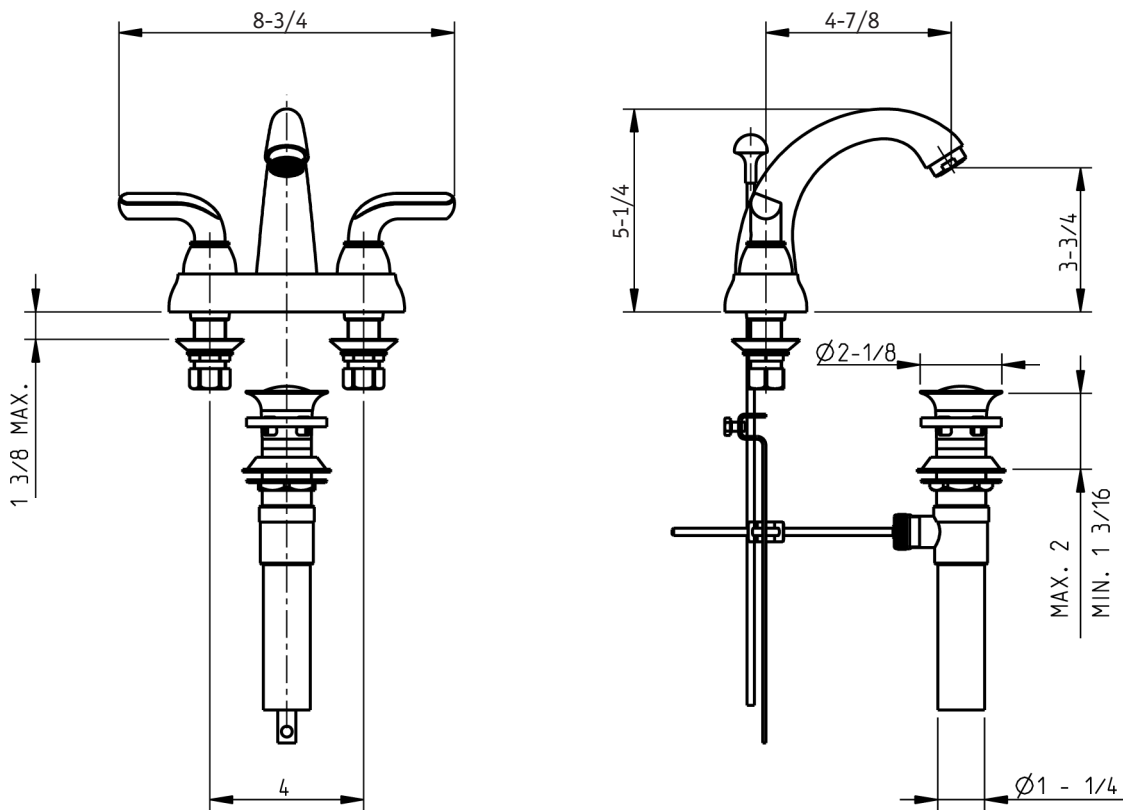

TECHNICAL SPECIFICATIONS

Stone Mountain

4" Centerset

code | 295 115 xxx

5663383
983SN000W01

dimensions inches

PLUMBING

CIFIAL USA
USA P +1800 5284904 F +1800 5281969 info@cifialusa.com www.cifialusa.com
CIFIAL Torneiras, S.A.
Portugal T +351 256 780 700 F +351 256 780 710 cifial@cifial.pt www.cifial.pt
CIFIALDECOR, S.A.
Espanha T +34 916 110 261 F +34 916 103 694 cifialdecor@infonegocio.com
CIFIAL UK, Ltd.
UK P +44 1933 402 008 F +44 1933 402 063 sales@cifial.co.uk www.cifial.co.uk

5663383
963SN000W01

Note: xxx represent different finishing.

	625	620	D15	D20
A	5713111	3460008-620 5C02043 5C03040	3460008-616 5C02043 5C03040	3460008-617 5C02043 5C03040