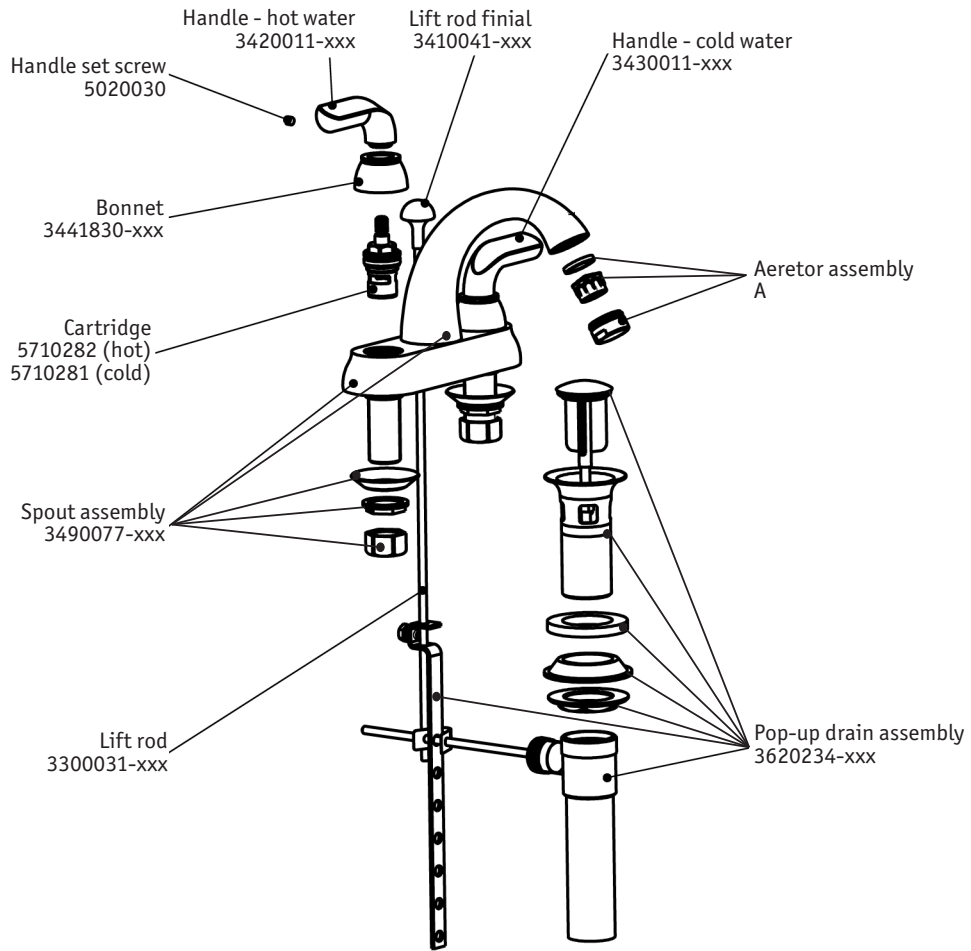

TECHNICAL SPECIFICATIONS

Stone Mountain

4" Centerset

code | 295 115 xxx

5663383
983SN000W01

dimensions inches

PLUMBING

CIFIAL USA
USA P +1800 5284904 F +1800 5281969 info@cifialusa.com www.cifialusa.com
CIFIAL Torneiras, S.A.
Portugal T +351 256 780 700 F +351 256 780 710 cifial@cifial.pt www.cifial.pt
CIFIALDECOR, S.A.
Espanha T +34 916 110 261 F +34 916 103 694 cifialdecor@infonegocio.com
CIFIAL UK, Ltd.
UK P +44 1933 402 008 F +44 1933 402 063 sales@cifial.co.uk www.cifial.co.uk

5663383
963SN000W01

Note: xxx represent different finishing.

	625	620	D15	D20
A	5713111	3460008-620 5C02043 5C03040	3460008-616 5C02043 5C03040	3460008-617 5C02043 5C03040