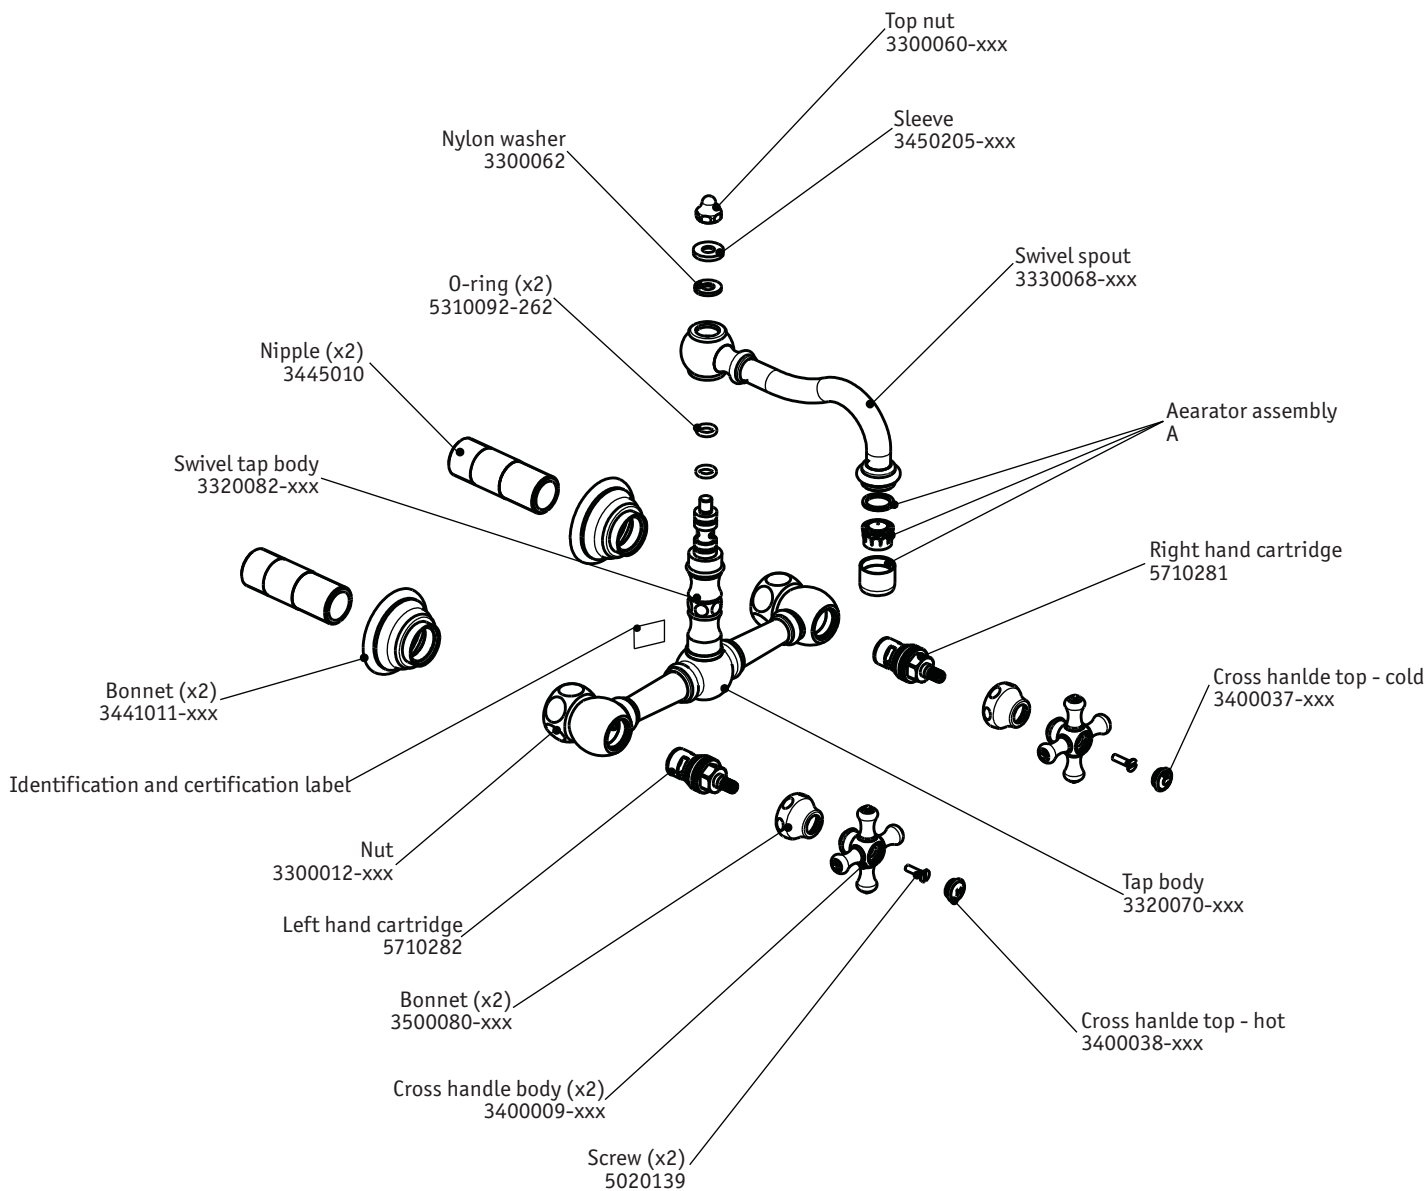

TECHNICAL SPECIFICATIONS

Highlands

Wall mount lavatory with 6" spout

code | 267 155 xxx

5663307
983ED009W02

dimensions inches

PLUMBING

CIFIAL USA
USA P +1800 5284904 F +1800 5281969 info@cifialusa.com www.cifialusa.com
CIFIAL Torneiras, S.A.
Portugal T +351 256 780 700 F +351 256 780 710 cifial@cifial.pt www.cifial.pt
CIFIALDECOR, S.A.
Espanha T +34 916 110 261 F +34 916 103 694 cifialdecor@infonegocio.com
CIFIAL UK, Ltd.
UK P +44 1933 402 008 F +44 1933 402 063 sales@cifial.co.uk www.cifial.co.uk

5663307
983ED09W02

	625	620	721	W15	X10
A	5713110	3460009-xxx 5C03039 5C02018			

Note: xxx represent different finishes.