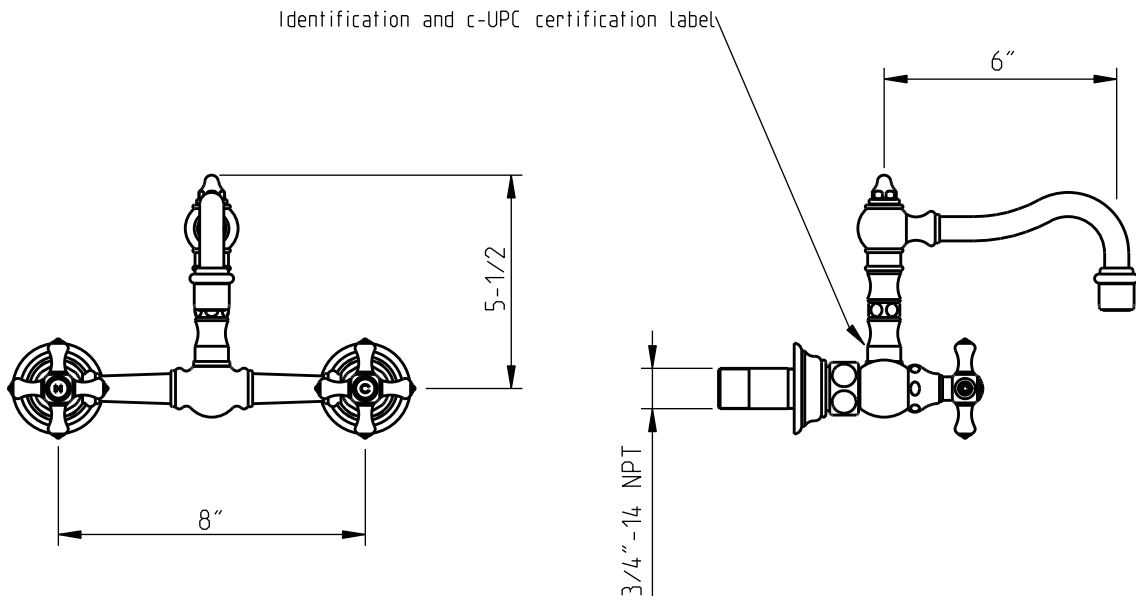

TECHNICAL SPECIFICATIONS

Highlands

Wall mount lavatory with 6" spout

code | 267 155 xxx

5663307
983ED009W02

dimensions inches

PLUMBING

CIFIAL USA
USA P +1800 5284904 F +1800 5281969 info@cifialusa.com www.cifialusa.com
CIFIAL Torneiras, S.A.
Portugal T +351 256 780 700 F +351 256 780 710 cifial@cifial.pt www.cifial.pt
CIFIALDECOR, S.A.
Espanha T +34 916 110 261 F +34 916 103 694 cifialdecor@infonegocio.com
CIFIAL UK, Ltd.
UK P +44 1933 402 008 F +44 1933 402 063 sales@cifial.co.uk www.cifial.co.uk

5663307
983ED09W02

	625	620	721	W15	X10
A	5713110	3460009-xxx 5C03039 5C02018			

Note: xxx represent different finishes.