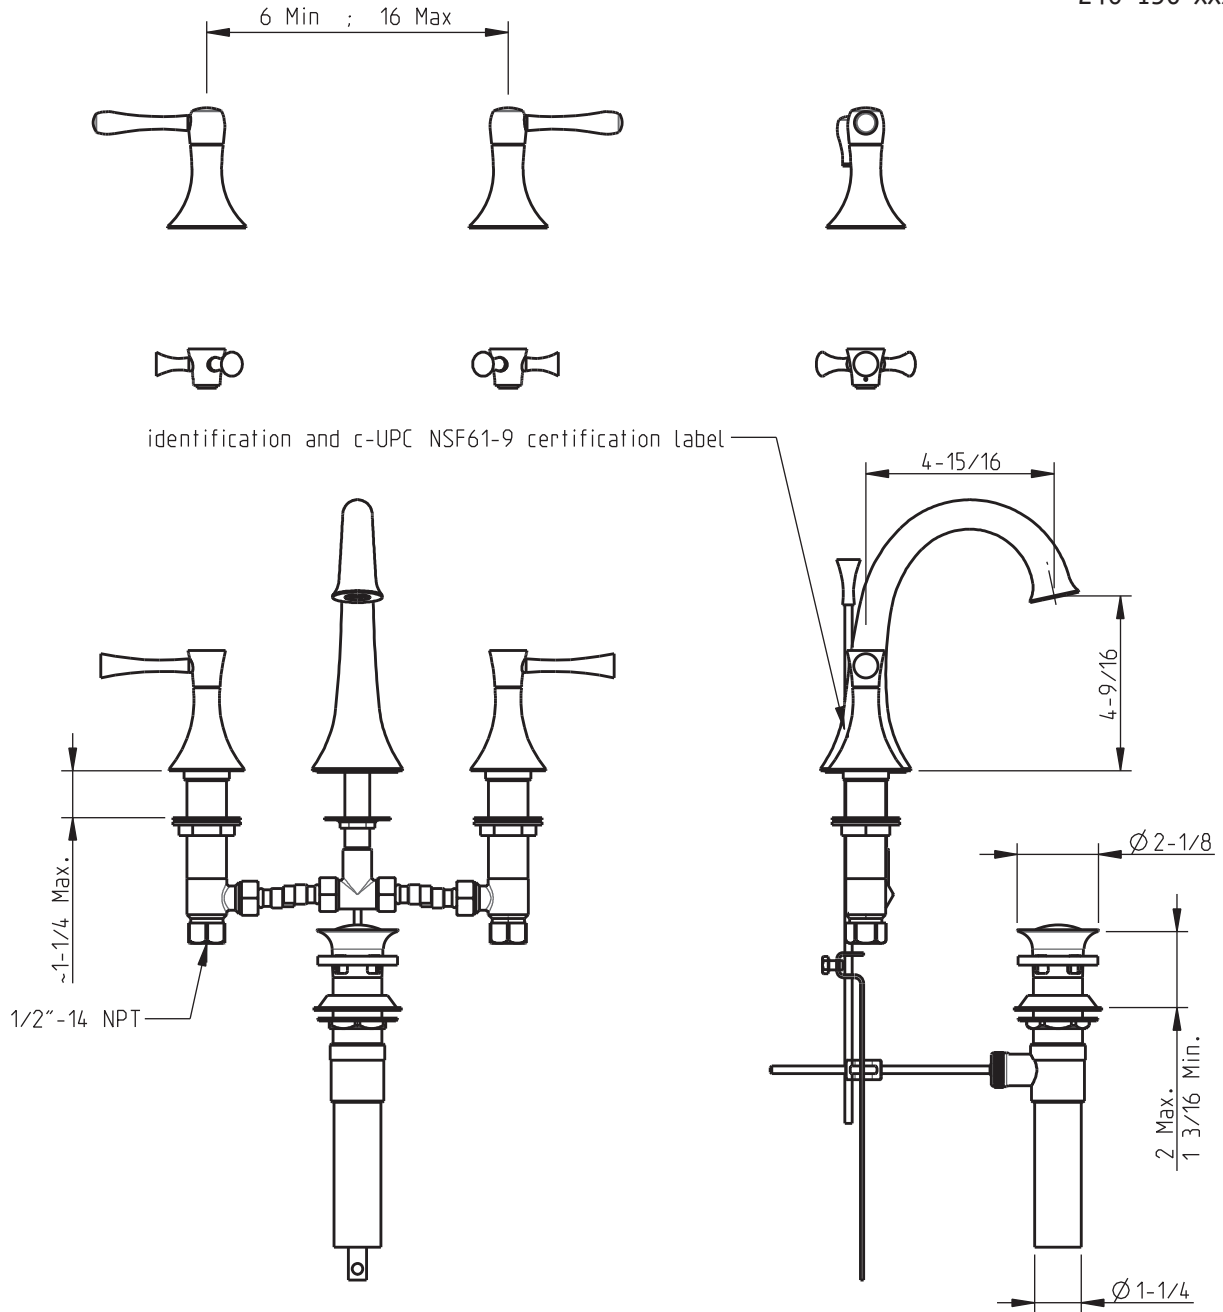

TECHNICAL SPECIFICATIONS

Brookhaven

Widespread lavatory

244 150 xxx
 245 150 xxx
 246 150 xxx

dimensions inches

PLUMBING

CIFIAL USA
 USA P+1800 5284904 F+1800 5281969 info@cifialusa.com www.cifialusa.com
CIFIAL Torneiras, S.A.
 Portugal T+351 256 780 700 F+351 256 780 710 cifial@cifial.pt www.cifial.pt
CIFIALDECOR, S.A.
 Espanha T+34 916 110 261 F+34 916 103 694 cifialdecor@infonegocio.com
CIFIAL UK, Ltd.
 UK P+44 1933 402 008 F+44 1933 402 063 sales@cifial.co.uk www.cifial.co.uk

5663497
 983MW012W03

5663497
983MW012W03

Note: xxx represent different finishes.