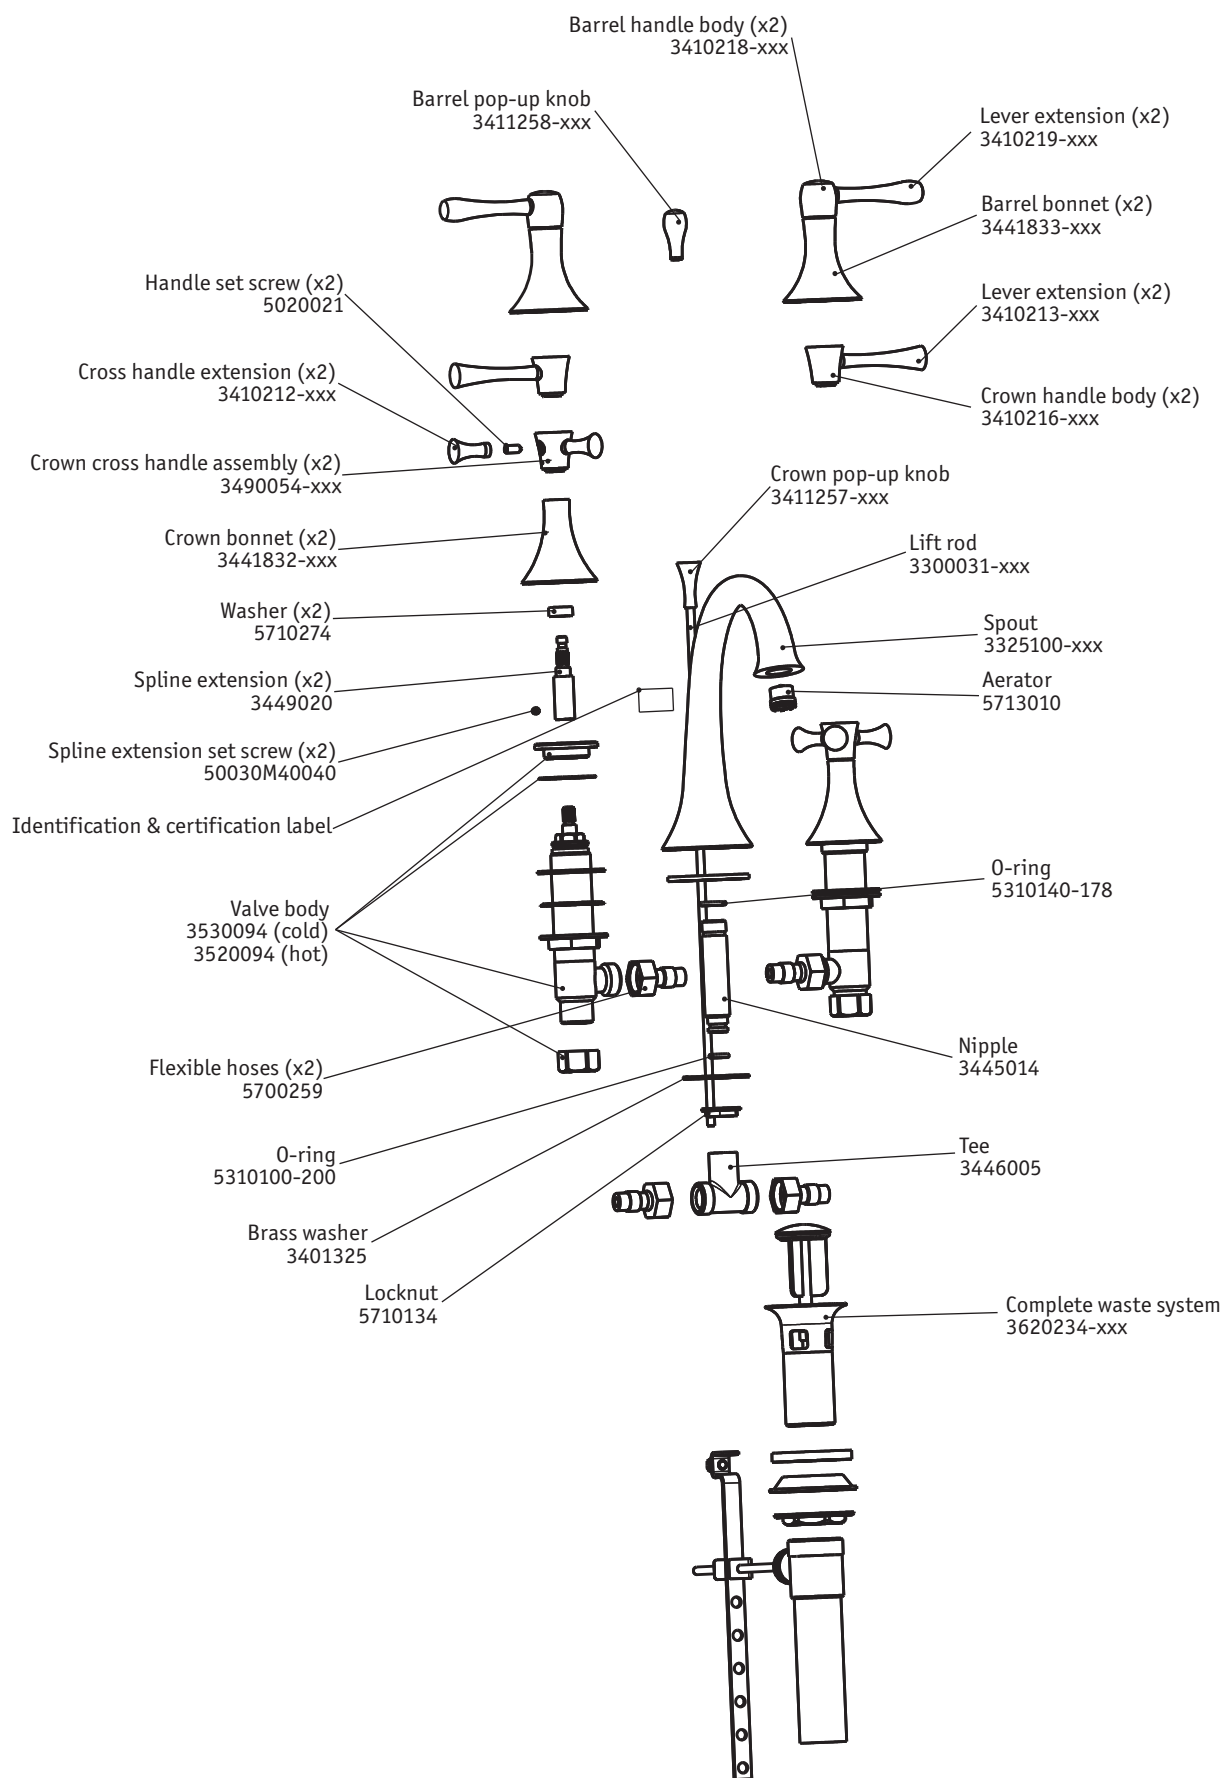

TECHNICAL SPECIFICATIONS

Brookhaven

Widespread lavatory

244 150 xxx
 245 150 xxx
 246 150 xxx

dimensions inches

PLUMBING

CIFIAL USA
 USA P+1800 5284904 F+1800 5281969 info@cifialusa.com www.cifialusa.com
CIFIAL Torneiras, S.A.
 Portugal T+351 256 780 700 F+351 256 780 710 cifial@cifial.pt www.cifial.pt
CIFIALDECOR, S.A.
 Espanha T+34 916 110 261 F+34 916 103 694 cifialdecor@infonegocio.com
CIFIAL UK, Ltd.
 UK P+44 1933 402 008 F+44 1933 402 063 sales@cifial.co.uk www.cifial.co.uk

5663497
 983MW012W03

5663497
983MW012W03

Note: xxx represent different finishes.