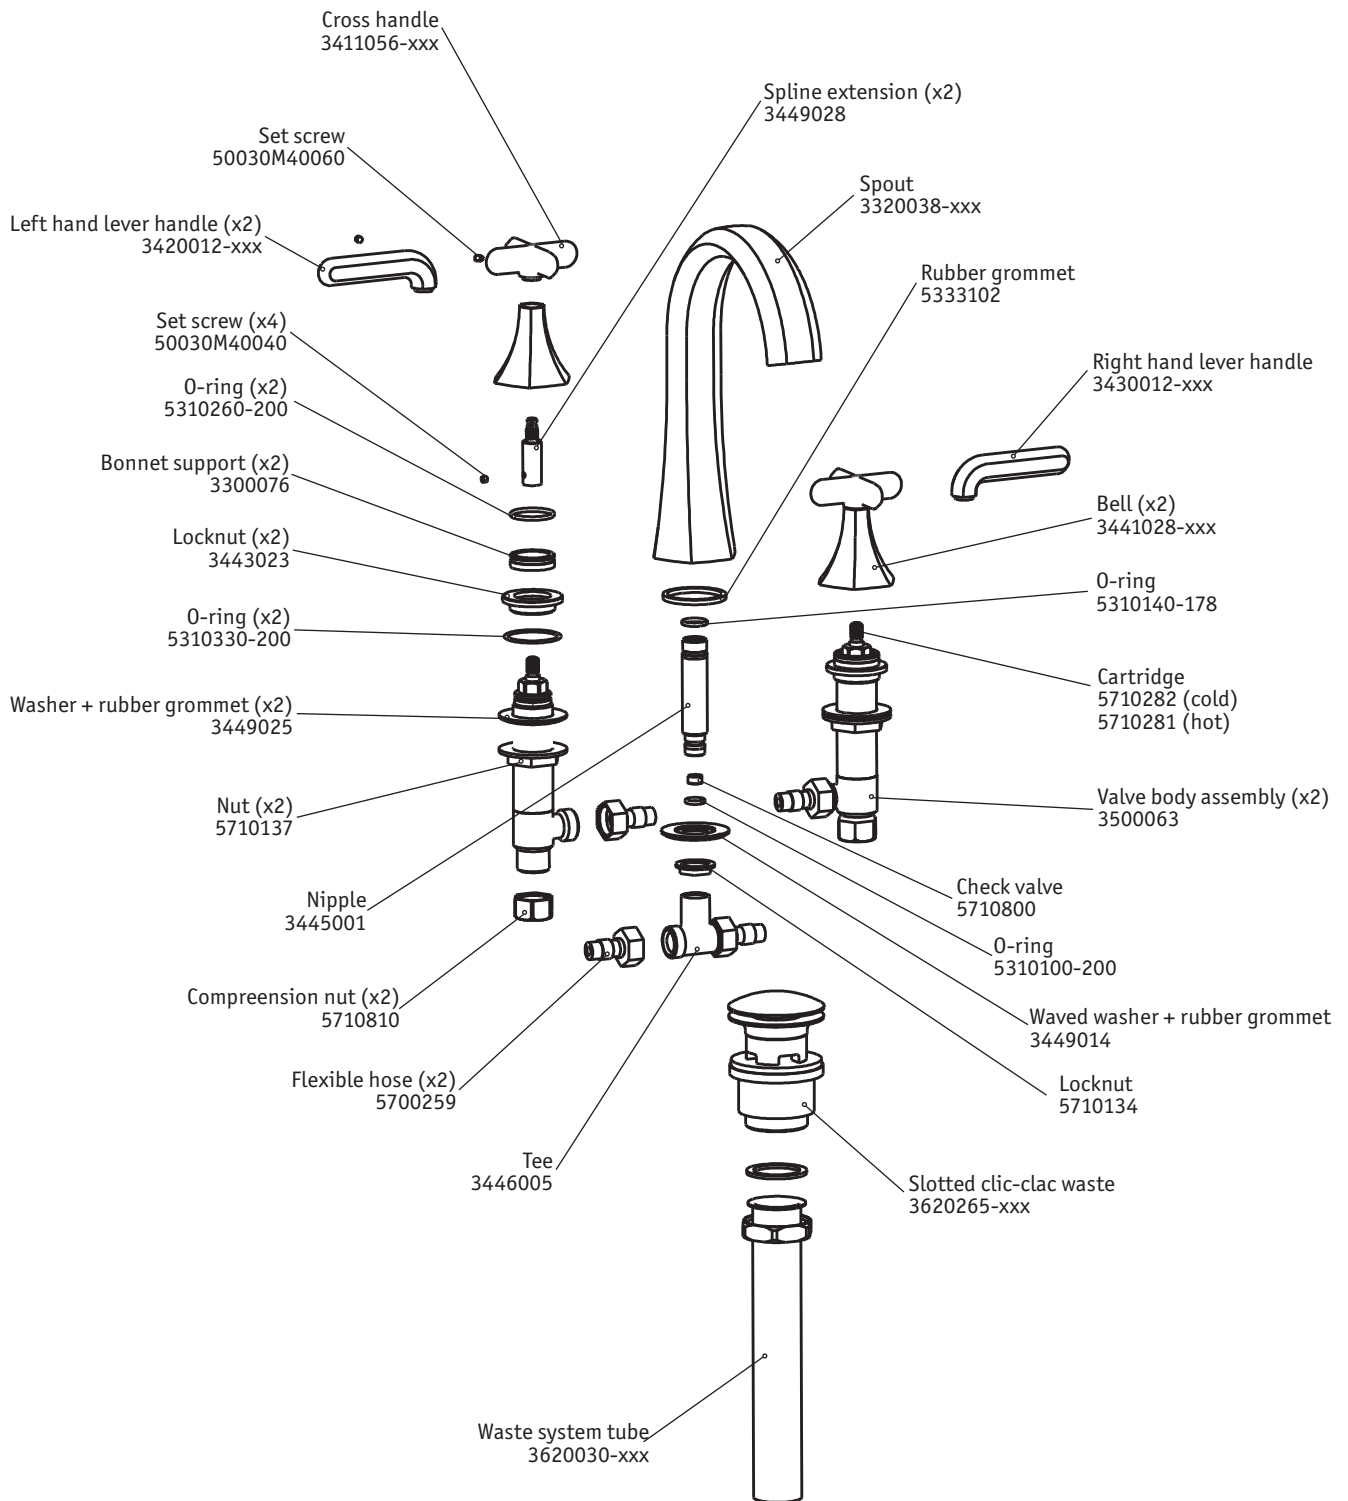

TECHNICAL SPECIFICATIONS

Hexa

Hi-arch widespread lavatory

code | 201 150 xxx
202 150 xxx

5663571
983HM000W03

dimensions inches

PLUMBING

CIFIAL USA
USA P +1800 5284904 F +1800 5281969 info@cifialusa.com www.cifialusa.com
CIFIAL Torneiras, S.A.
Portugal T +351 256 780 700 F +351 256 780 710 cifial@cifial.pt www.cifial.pt
CIFIALDECOR, S.A.
Espanha T +34 916 110 261 F +34 916 103 694 cifialdecor@infonegocio.com
CIFIAL UK, Ltd.
UK P +44 1933 402 008 F +44 1933 402 063 sales@cifial.co.uk www.cifial.co.uk

5663571
983HM000W03

Note: xxx represent different finishes.