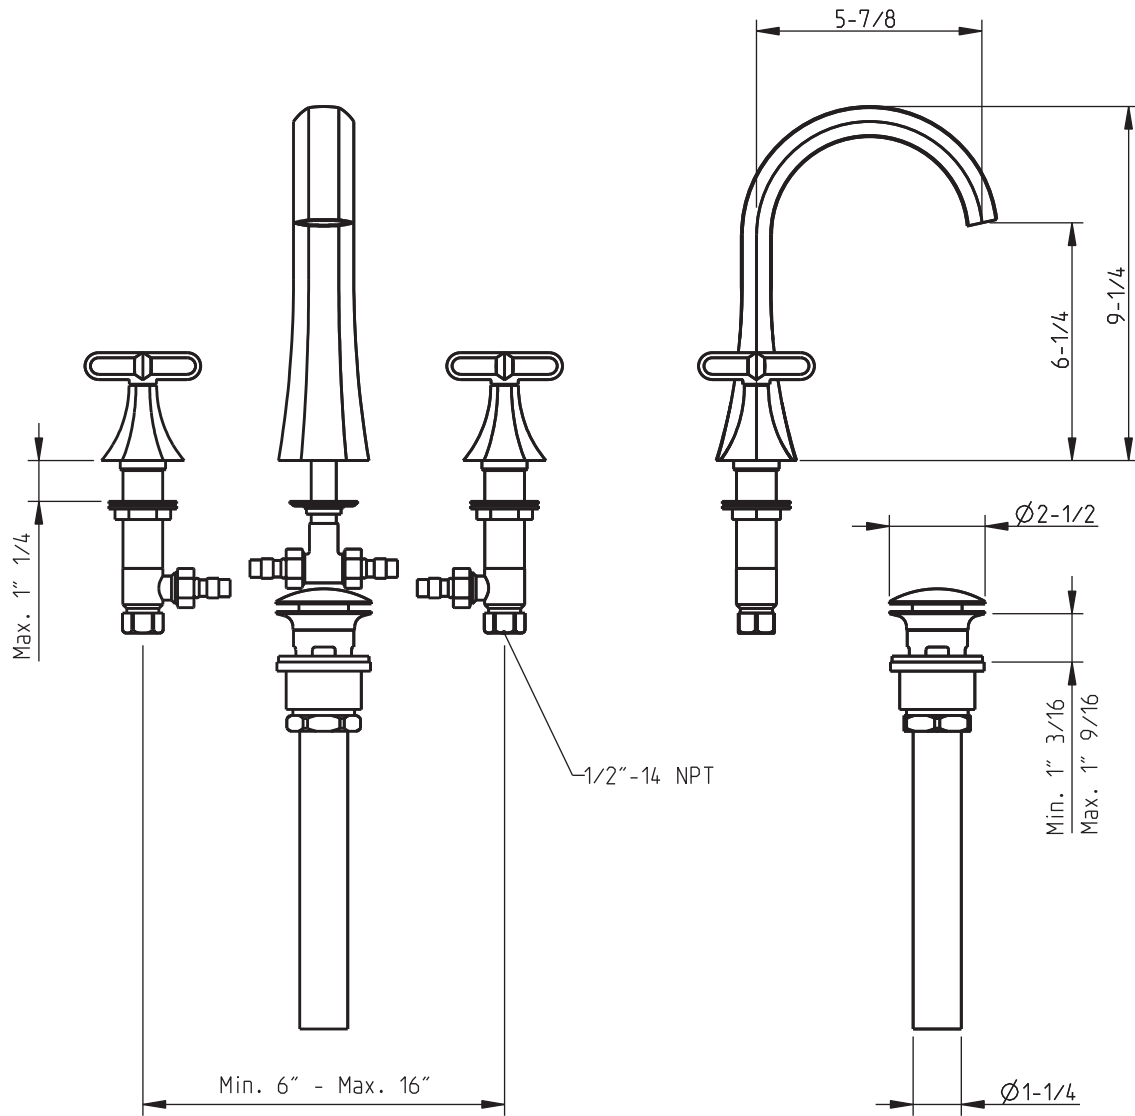

TECHNICAL SPECIFICATIONS

Hexa

Hi-arch widespread lavatory

code | 201 150 xxx
202 150 xxx

5663571
983HM000W03

dimensions inches

PLUMBING

CIFIAL USA
USA P +1800 5284904 F +1800 5281969 info@cifialusa.com www.cifialusa.com
CIFIAL Torneiras, S.A.
Portugal T +351 256 780 700 F +351 256 780 710 cifial@cifial.pt www.cifial.pt
CIFIALDECOR, S.A.
Espanha T +34 916 110 261 F +34 916 103 694 cifialdecor@infonegocio.com
CIFIAL UK, Ltd.
UK P +44 1933 402 008 F +44 1933 402 063 sales@cifial.co.uk www.cifial.co.uk

5663571
983HM000W03

Note: xxx represent different finishes.