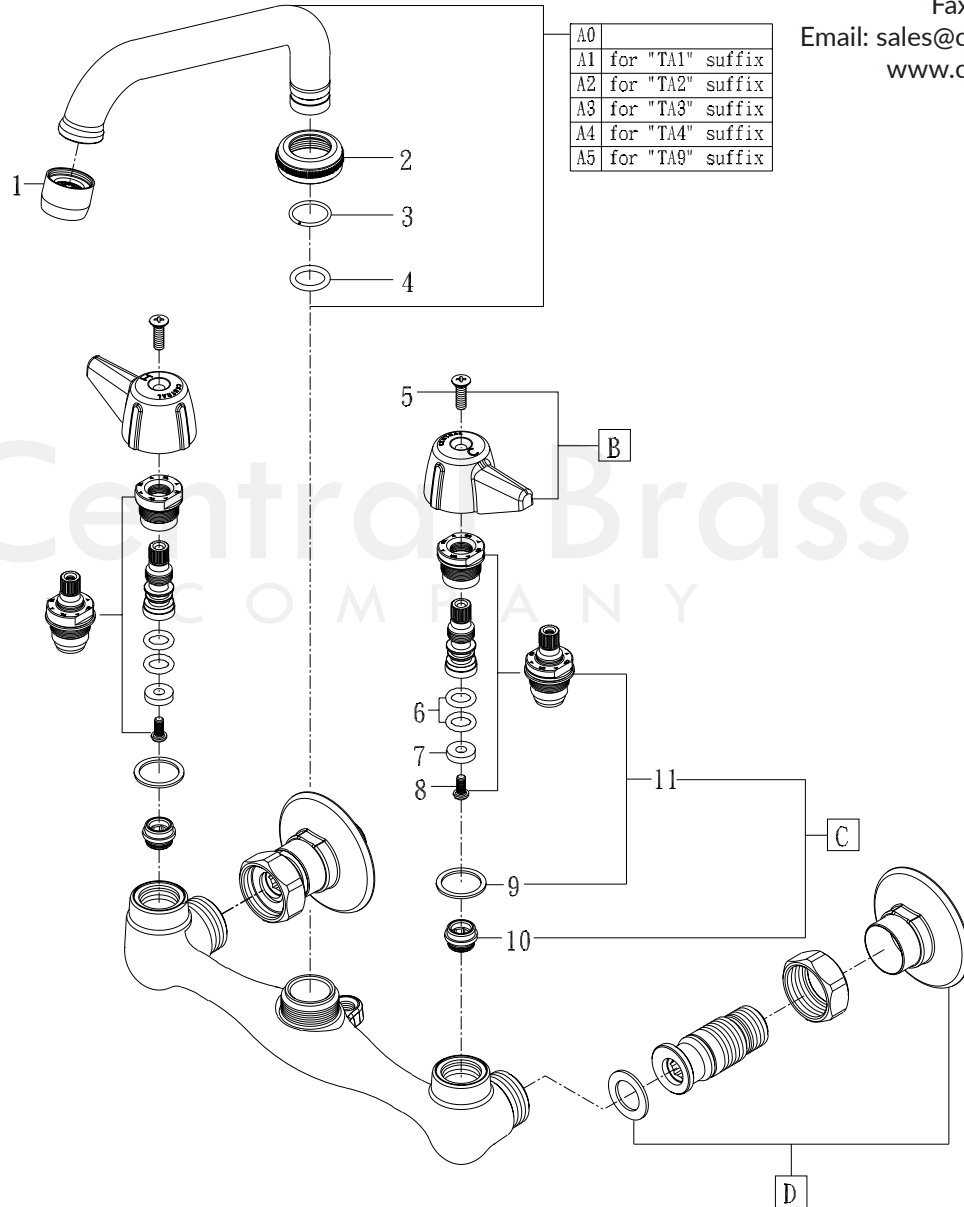

Model# 0047-TA
 0047-TA1
 0047-TA2
 0047-TA3
 0047-TA4
 0047-TA9

La Vergne, TN 37086
 Fax: 800.338.9414
 Email: sales@centralbrass.com
 www.centralbrass.com

ITEM#	DESCRIPTION	ITEM#	DESCRIPTION
A0	SU-2924-A	2	XPF-782-D
A1	SU-363-RA	3	X-166-FN
A2	SU-363-JA	4	X1038-KN
A3	SU-363-LA	5	X107-F
A4	SU-363-MA	6	X1038-453
A5	SU-2923-A	7	X901-WNN
B	G-523-C,H	8	X104
C	K-453-C,H	9	X1028-Y
D	SU-2846	10	X263-BC
1	CS-49014	11	G-453-EL,ER

0047-TA Series/REV. 09 2016