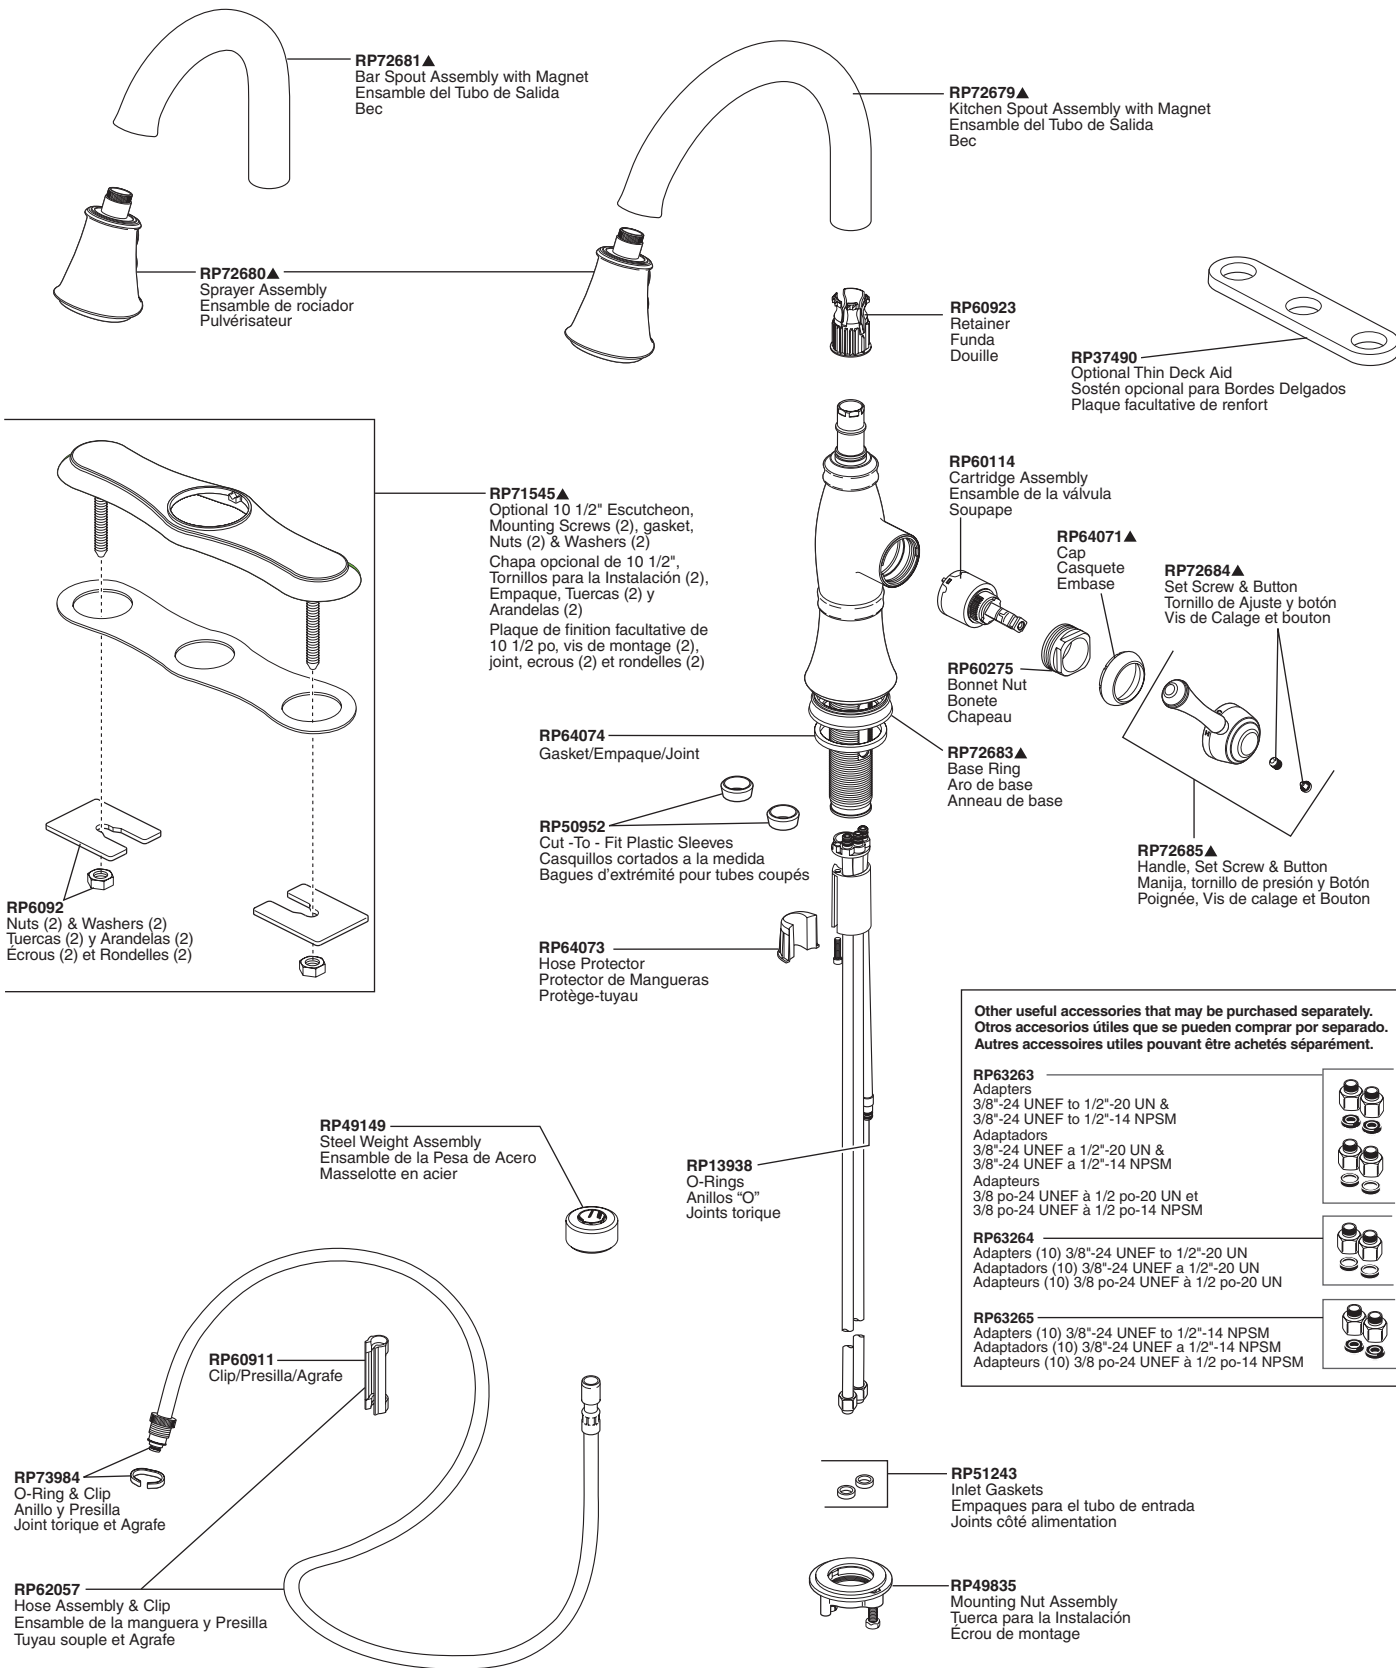

Single Handle Pull-Down Kitchen Faucet Robinet à Col de Cygne et Bec-Douchette pour Évier de Bar/Cuisine

Llaves de Agua Eleveadas, Deslizables Hacia Abajo, para Cocinas y Bares/Prep

Model/Modelo/Modèle 9197-DST & 9997-DST Series/Series/Seria

Pull-Down Kitchen/Bar-Prep

Other useful accessories that may be purchased separately.
Otros accesorios útiles que se pueden comprar por separado.
Autres accessoires utiles pouvant être achetés séparément.

RP63263 Adapters 3/8"-24 UNEF to 1/2"-20 UN & 3/8"-24 UNEF to 1/2"-14 NPSM Adaptadors 3/8"-24 UNEF a 1/2"-20 UN & 3/8"-24 UNEF a 1/2"-14 NPSM Adaptateurs	
RP63264 Adapters (10) 3/8"-24 UNEF to 1/2"-20 UN Adaptadors (10) 3/8"-24 UNEF a 1/2"-20 UN Adaptateurs (10) 3/8 po-24 UNEF à 1/2 po-20 UN	
RP63265 Adapters (10) 3/8"-24 UNEF to 1/2"-14 NPSM Adaptadors (10) 3/8"-24 UNEF a 1/2"-14 NPSM Adaptateurs (10) 3/8 po-24 UNEF à 1/2 po-14 NPSM