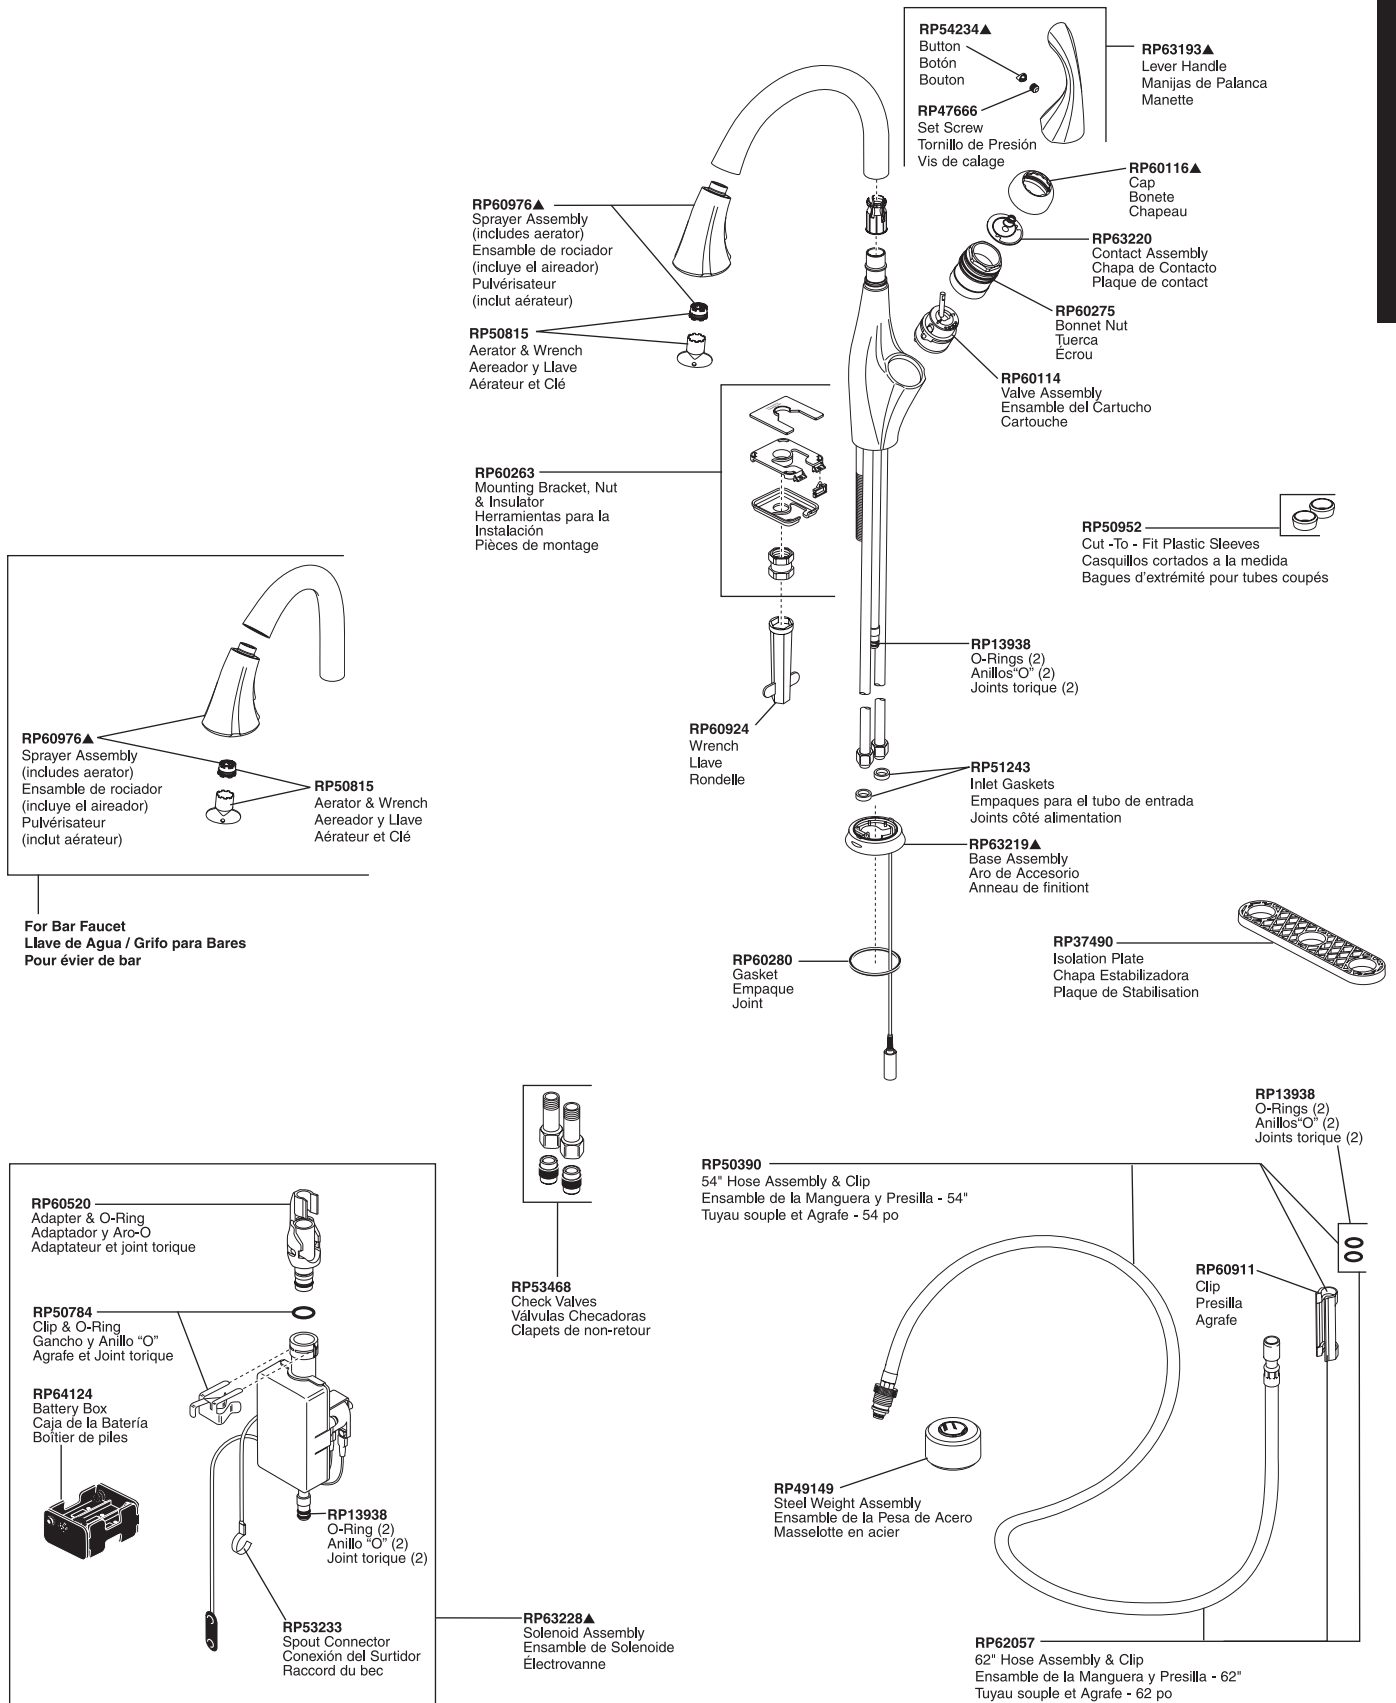

Touch₂O® Single Lever Pull-Down Kitchen Faucet Robinet Tactile à Bec Rétractable Pour Évier de Cuisine

Llaves de Agua Extraíbles para Cocinas de Palanca de Función al Tacto

Models/Modelos/Modèles 9192T-DST, 9992T-DST & 19922T-SSSD-DST Series/Series/Seria

Touch₂O® Kitchen

▲Specify finish / Especificar el Acabado / Précisez le fini

63218_Rev_B_9192T-DST_9992T-DST_19922T-SSSD-DST 8-26-10

DIAMOND™ SEAL TECHNOLOGY