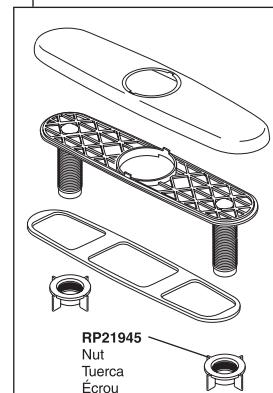

Touch<sub>2</sub>O® Kitchen

**RP50781▲**  
Dispenser Assembly  
Ensamble del Dispensador  
Distributeur

**RP60977▲**  
Sprayer Assembly  
Ensamble de rociador  
Pulvérisateur

**RP53879▲**  
Button  
Botón  
Bouton

**RP40650**  
Set Screw  
Tornillo de Presión  
Vis de calage

**RP63194▲**  
Lever Handle  
Manijas de Palanca  
Manette

**RP63229▲**  
Base Assembly  
Aro de Accesorio  
Anneau de finition

**RP47274▲**  
Escutcheon, Plate, Nuts and Gasket  
Chapa, Placa, Tuercas y Empaque  
Plaque de finition, Plaque, écrous et joint