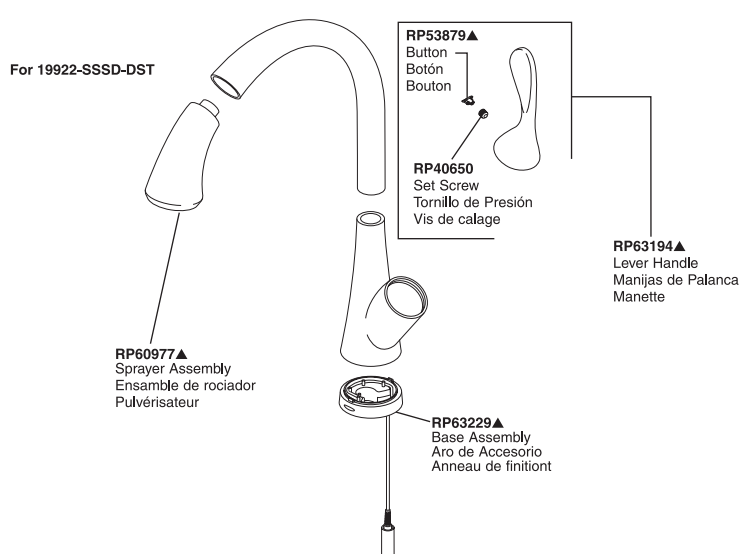

# Touch<sub>2</sub>O® Single Lever Pull-Down Kitchen Faucet Robinet Tactile à Bec Rétractable Pour Évier de Cuisine

Llaves de Agua Extraíbles para Cocinas de Palanca de Función al Tacto

Models/Modelos/Modèles 9192T-DST, 9992T-DST & 19922T-SSSD-DST Series/Series/Seria

Touch<sub>2</sub>O® Kitchen

**RP50781▲**  
Dispenser Assembly  
Ensamble del Dispensador  
Distributeur

**RP60977▲**  
Sprayer Assembly  
Ensamble de rociador  
Pulvérisateur

**RP53879▲**  
Button  
Botón  
Bouton

**RP40650**  
Set Screw  
Tornillo de Presión  
Vis de calage

**RP63194▲**  
Lever Handle  
Manijas de Palanca  
Manette

**RP63229▲**  
Base Assembly  
Aro de Accesorio  
Anneau de finition

**RP47274▲**  
Escutcheon, Plate, Nuts and Gasket  
Chapa, Placa, Tuercas y Empaque  
Plaque de finition, Plaque, écrous et joint