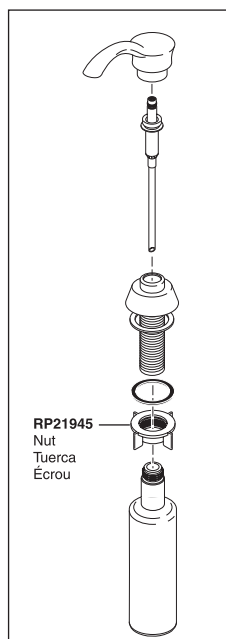

Touch₂O® Single Lever Pull-Down Kitchen Faucet Robinet Tactile à Bec Rétractable Pour Évier de Cuisine

Llaves de Agua Extraíbles para Cocinas de Palanca de Función al Tacto

Models/Modelos/Modèles 9192T-DST, 9992T-DST & 19922T-SSSD-DST Series/Series/Seria

Touch₂O® Kitchen

RP50781▲
Dispenser Assembly
Ensamble del Dispensador
Distributeur