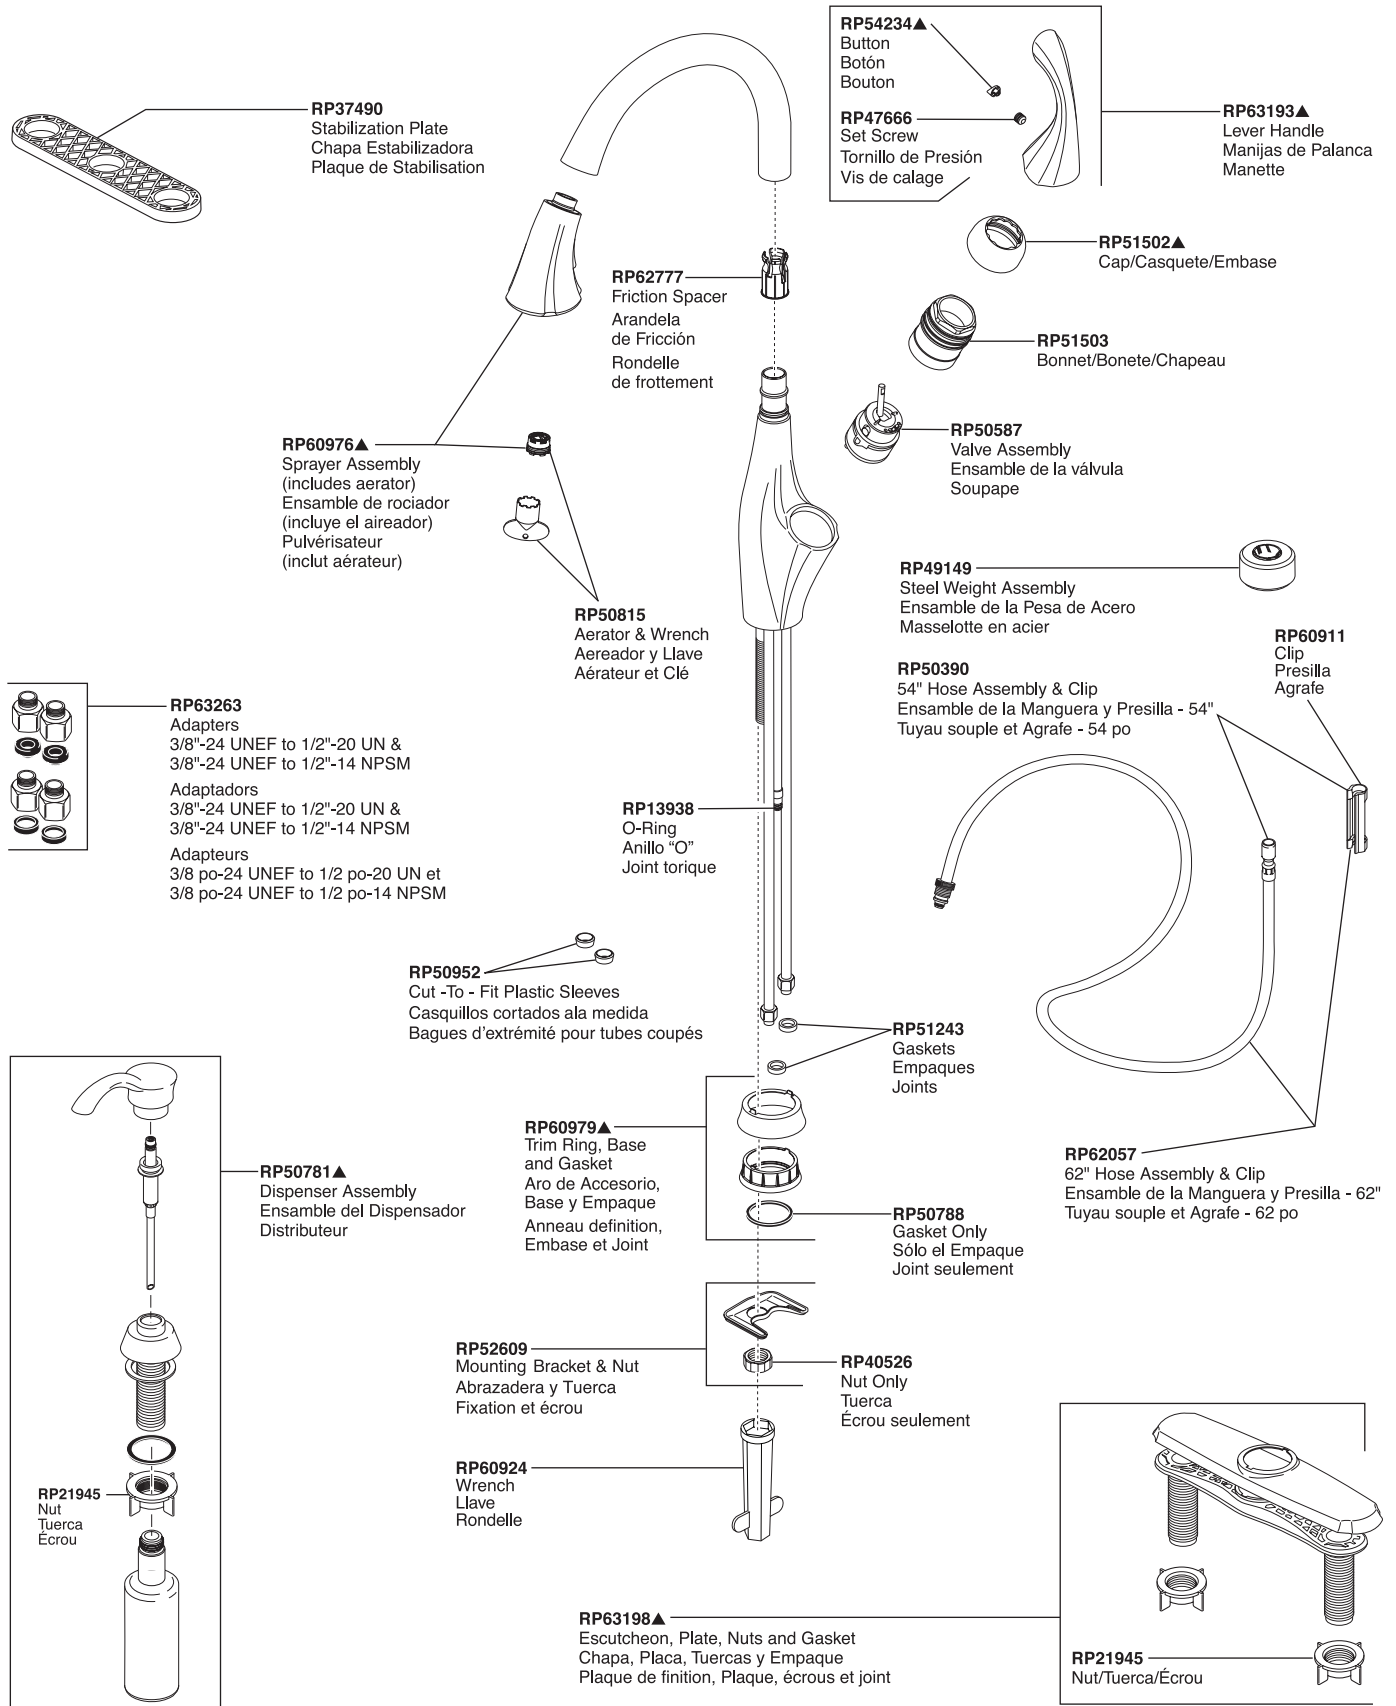

Single Lever Pull-Down Kitchen Faucet Robinet Monocommande à Bec-Douchette Rétractable

Palanca Deslizable para Llaves de Cocina

Models / Modelos / Modèles 9192-DST & 19992-SD-DST Series / Series / Seria

Pull-Down Kitchen

▲Specify finish / Especificque el Acabado / Précisez le fini

60975_Rev_A_9192-DST_19992-SD-DST 08-19-10