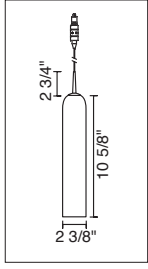

LAGUNA LED DOWN
222 810(bz,ch,mc)
222 811(bz,ch,mc)
222 812(bz,ch,mc)
222 813(bz,ch,mc)
222 814(bz,ch,mc)
222 815(bz,ch,mc)

CHIANTI LED DOWN
222 820(bz,ch,mc)
222 821(bz,ch,mc)
222 822(bz,ch,mc)
222 823(bz,ch,mc)