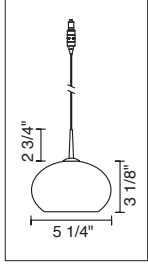

ZON LED DOWN
222 801bz
222 801ch
222 801mc

LAGUNA LED DOWN
222 810(bz,ch,mc)
222 811(bz,ch,mc)
222 812(bz,ch,mc)
222 813(bz,ch,mc)
222 814(bz,ch,mc)
222 815(bz,ch,mc)