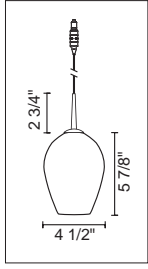

CIRO MINI LED DOWN
222 830(bz,ch,mc)
222 831(bz,ch,mc)
222 832(bz,ch,mc)
222 833(bz,ch,mc)

CHIANTI LED DOWN
222 820(bz,ch,mc)
222 821(bz,ch,mc)
222 822(bz,ch,mc)
222 823(bz,ch,mc)

MYSTIQUE LED DOWN
222 190(bz,ch,mc)
222 191(bz,ch,mc)

BOLERO LED DOWN
222 336(bz,ch,mc)
222 337(bz,ch,mc)
222 338(bz,ch,mc)
222 339(bz,ch,mc)