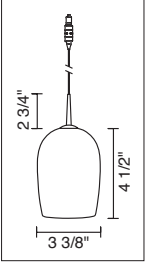

CIRO LED DOWN
222 116(bz,ch,mc)
222 119(bz,ch,mc)
222 121(bz,ch,mc)
222 122(bz,ch,mc)
222 123(bz,ch,mc)
222 124(bz,ch,mc)
222 125(bz,ch,mc)

QUEENY I LED DOWN
222 321(bz,ch,mc)
222 322(bz,ch,mc)
222 323(bz,ch,mc)
222 324(bz,ch,mc)
222 325(bz,ch,mc)
222 370(bz,ch,mc)
222 371(bz,ch,mc)
222 372(bz,ch,mc)
222 373(bz,ch,mc)