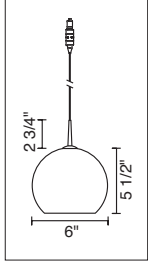

ZON LED DOWN
222 801bz
222 801ch
222 801mc