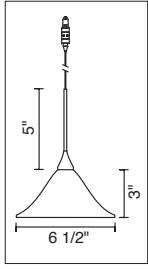

CIRO MINI LED DOWN
222 830(bz,ch,mc)
222 831(bz,ch,mc)
222 832(bz,ch,mc)
222 833(bz,ch,mc)

BELLA LED DOWN
222 091(bz,ch,mc)
222 092(bz,ch,mc)
222 094(bz,ch,mc)
222 096(bz,ch,mc)
222 099(bz,ch,mc)