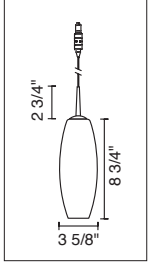

BOBO LED DOWN
222 915(bz,ch,mc)
222 917(bz,ch,mc)

CIRO LED DOWN
222 116(bz,ch,mc)
222 119(bz,ch,mc)
222 121(bz,ch,mc)
222 122(bz,ch,mc)
222 123(bz,ch,mc)
222 124(bz,ch,mc)
222 125(bz,ch,mc)