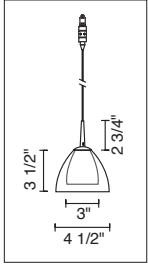

CIRO LED DOWN
222 116(bz,ch,mc)
222 119(bz,ch,mc)
222 121(bz,ch,mc)
222 122(bz,ch,mc)
222 123(bz,ch,mc)
222 124(bz,ch,mc)
222 125(bz,ch,mc)

RAINBOW II LED DOWN
222 725(bz,ch,mc)
222 726(bz,ch,mc)
222 728(bz,ch,mc)
222 729(bz,ch,mc)
222 816(bz,ch,mc)
222 817(bz,ch,mc)
222 916(bz,ch,mc)
222 919(bz,ch,mc)