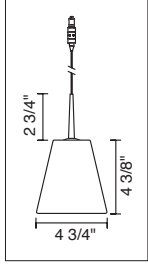

LAGUNA LED DOWN
222 810(bz,ch,mc)
222 811(bz,ch,mc)
222 812(bz,ch,mc)
222 813(bz,ch,mc)
222 814(bz,ch,mc)
222 815(bz,ch,mc)

BLING II LED DOWN
222 169(bz,ch,mc)
222 174(bz,ch,mc)
222 179(bz,ch,mc)
222 843(bz,ch,mc)
222 844(bz,ch,mc)
222 845(bz,ch,mc)

BLING I LED DOWN
222 168(bz,ch,mc)
222 173(bz,ch,mc)
222 178(bz,ch,mc)
222 840(bz,ch,mc)
222 841(bz,ch,mc)
222 842(bz,ch,mc)