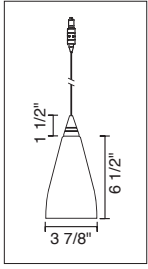

ZON LED DOWN
222 801bz
222 801ch
222 801mc

BLING II LED DOWN
222 169(bz,ch,mc)
222 174(bz,ch,mc)
222 179(bz,ch,mc)
222 843(bz,ch,mc)
222 844(bz,ch,mc)
222 845(bz,ch,mc)

LED PENDANTS

LUCY LED DOWN
222 126(bz,ch,mc)
222 127(bz,ch,mc)
222 128(bz,ch,mc)