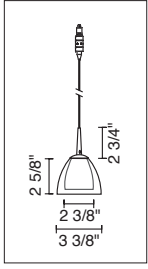

RAINBOW II LED DOWN
222 725(bz,ch,mc)
222 726(bz,ch,mc)
222 728(bz,ch,mc)
222 729(bz,ch,mc)
222 816(bz,ch,mc)
222 817(bz,ch,mc)
222 916(bz,ch,mc)
222 919(bz,ch,mc)

RAINBOW I LED DOWN
222 721(bz,ch,mc)
222 722(bz,ch,mc)
222 723(bz,ch,mc)
222 724(bz,ch,mc)
222 913(bz,ch,mc)
222 918(bz,ch,mc)