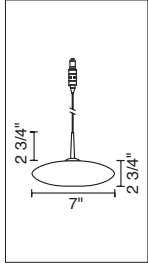

CHIANTI LED DOWN
222 820(bz,ch,mc)
222 821(bz,ch,mc)
222 822(bz,ch,mc)
222 823(bz,ch,mc)

LAGUNA LED DOWN
222 810(bz,ch,mc)
222 811(bz,ch,mc)
222 812(bz,ch,mc)
222 813(bz,ch,mc)
222 814(bz,ch,mc)
222 815(bz,ch,mc)

BLING I LED DOWN
222 168(bz,ch,mc)
222 173(bz,ch,mc)
222 178(bz,ch,mc)
222 840(bz,ch,mc)
222 841(bz,ch,mc)
222 842(bz,ch,mc)

MYSTIQUE LED DOWN
222 190(bz,ch,mc)
222 191(bz,ch,mc)