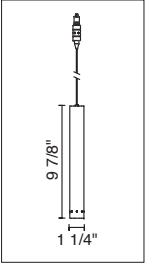

BOBO LED DOWN
222 915(bz,ch,mc)
222 917(bz,ch,mc)

POISE LED DOWN
222 297bz
222 297ch
222 297mc

HOUSTON LED DOWN
222 850(bz,ch,mc)
222 851(bz,ch,mc)
222 852(bz,ch,mc)
222 853(bz,ch,mc)

HAVANA LED DOWN
135 721al
135 721ch
135 721-lal
135 721-lch