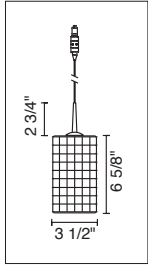

BELLA LED DOWN
222 091(bz,ch,mc)
222 092(bz,ch,mc)
222 094(bz,ch,mc)
222 096(bz,ch,mc)
222 099(bz,ch,mc)

CIRO MINI LED DOWN
222 830(bz,ch,mc)
222 831(bz,ch,mc)
222 832(bz,ch,mc)
222 833(bz,ch,mc)

BOLERO LED DOWN
222 336(bz,ch,mc)
222 337(bz,ch,mc)
222 338(bz,ch,mc)
222 339(bz,ch,mc)

SIERRA LED DOWN
222 114bz
222 114ch
222 114mc