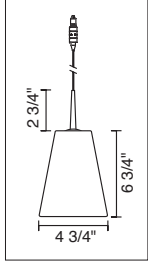

ZON LED DOWN
222 801bz
222 801ch
222 801mc

BLING II LED DOWN
222 169(bz,ch,mc)
222 174(bz,ch,mc)
222 179(bz,ch,mc)
222 843(bz,ch,mc)
222 844(bz,ch,mc)
222 845(bz,ch,mc)