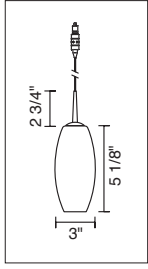

CHIANTI LED DOWN
222 820(bz,ch,mc)
222 821(bz,ch,mc)
222 822(bz,ch,mc)
222 823(bz,ch,mc)

CIRO MINI LED DOWN
222 830(bz,ch,mc)
222 831(bz,ch,mc)
222 832(bz,ch,mc)
222 833(bz,ch,mc)