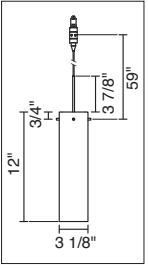

ZARA LED DOWN
222 151(bz,ch,mc)
222 152(bz,ch,mc)
222 154(bz,ch,mc)
222 156(bz,ch,mc)
222 157(bz,ch,mc)

RAINBOW I LED DOWN
222 721(bz,ch,mc)
222 722(bz,ch,mc)
222 723(bz,ch,mc)
222 724(bz,ch,mc)
222 913(bz,ch,mc)
222 918(bz,ch,mc)

HAVANA LED DOWN
135 721al
135 721ch
135 721-lal
135 721-lch

HOUSTON LED DOWN
222 850(bz,ch,mc)
222 851(bz,ch,mc)
222 852(bz,ch,mc)
222 853(bz,ch,mc)