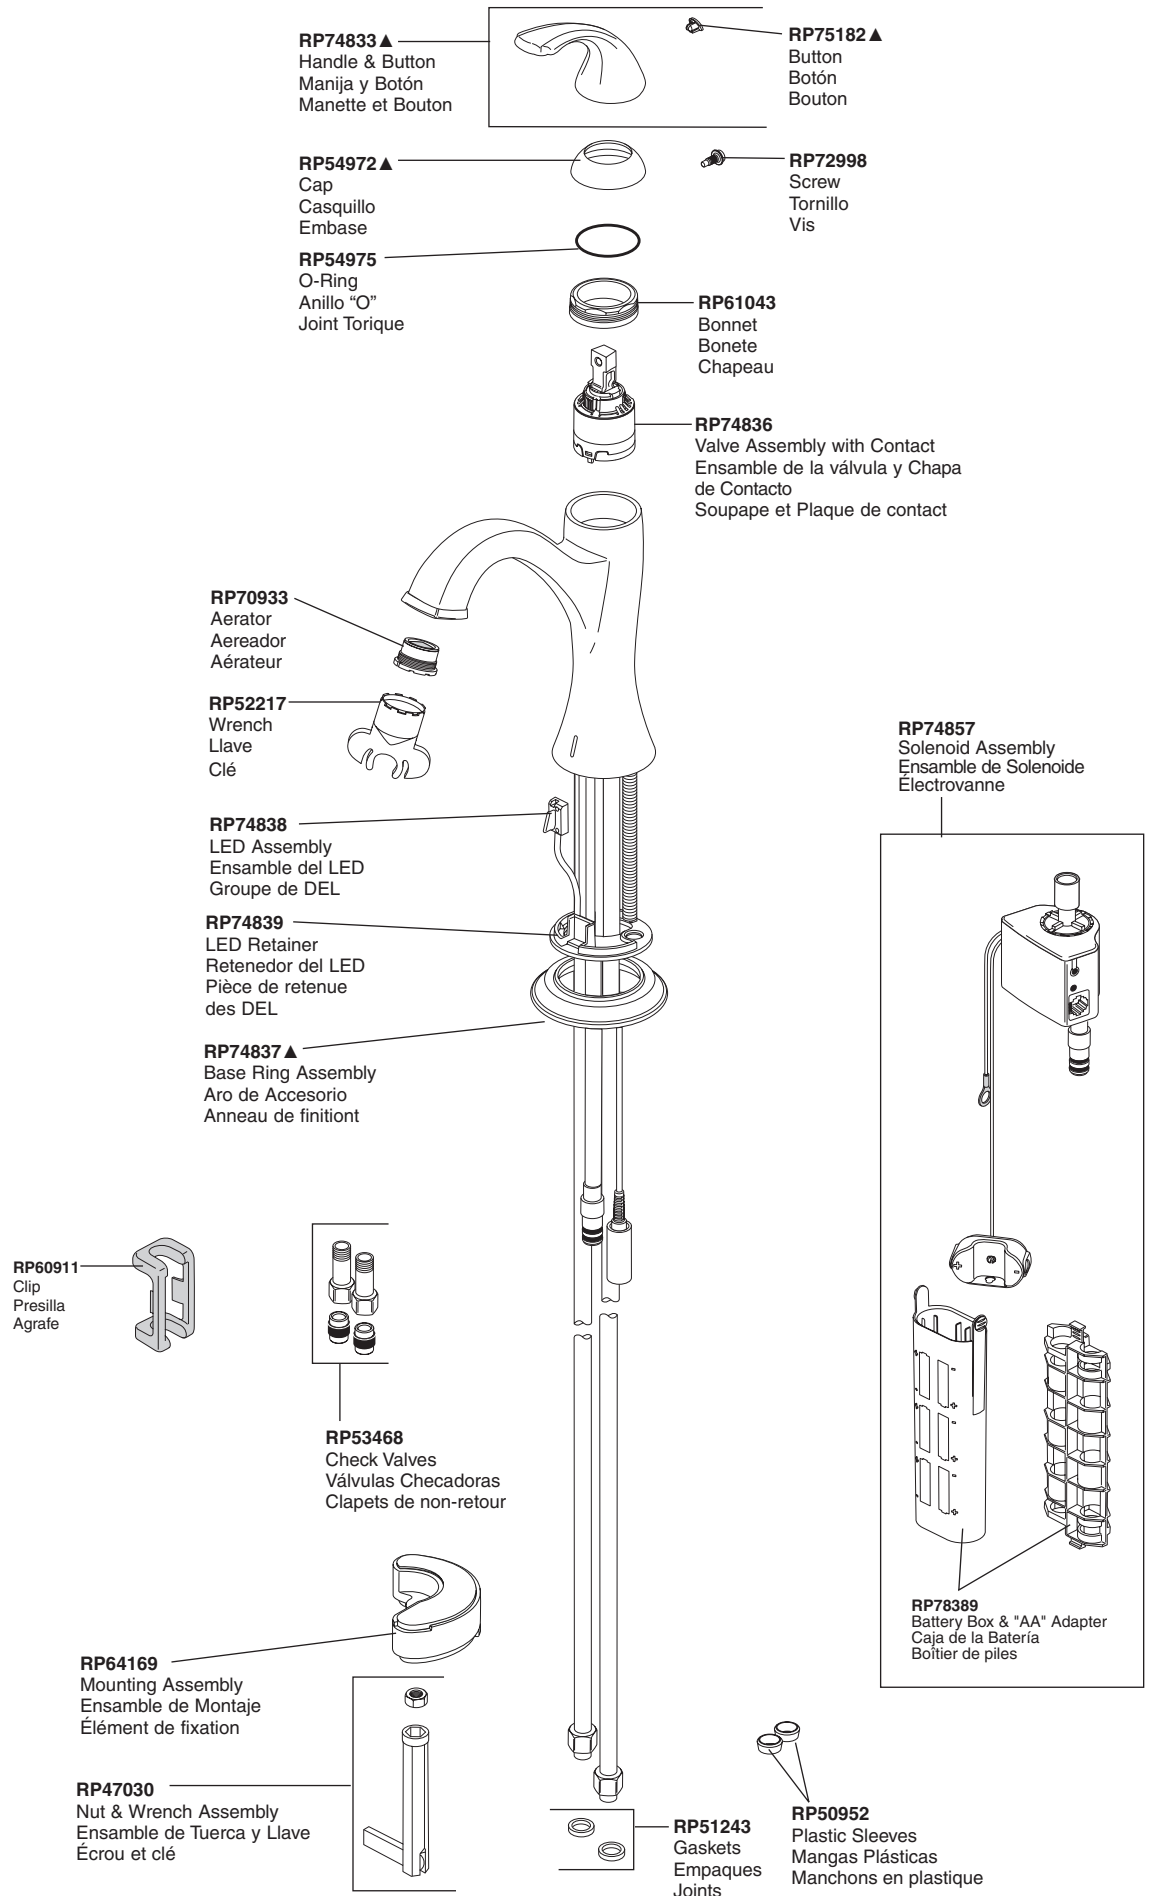

# 65985LF

▲ Specify Finish  
Especifique el Acabado  
Précisez le Fini

**Accessory Order Only**  
**Orden de Accesorio Solamente**  
**Livvable séparément seulement**

**Drain is not included. Must order separately.**

**Drenaje no está incluido.  
 Se debe ordenar por separado.  
 Le renvoi n'est pas inclus.  
 À commander séparément**

- \* MUST use plastic tailpiece included with drain.**
- \* DEBE utilizar tubos de plástico incluido con drenaje.**
- \* DOIT utiliser un tuyau en plastique inclus avec le renvoi.**

**RP63263**  
 Adapters  
 3/8"-24 UNEF to 1/2"-20 UN &  
 3/8"-24 UNEF to 1/2"-14 NPSM

Adaptadores  
 3/8"-24 UNEF a 1/2" -20 UN &  
 3/8"-24 UNEF a 1/2" -14 NPSM

Adaptateurs  
 3/8 po-24 UNEF à 1/2 po-20 UN et  
 3/8 po-24 UNEF à 1/2 po-14 NPSM

**RP63264**  
 Adapters (10) 3/8" -24 UNEF to 1/2" -20 UN  
 Adaptadores (10) 3/8" -24 UNEF a 1/2" -20 UN  
 Adapteurs (10) 3/8 po-24 UNEF à 1/2 po-20 UN

**RP63265**  
 Adapters (10) 3/8"-24 UNEF to 1/2"-14 NPSM  
 Adaptadores (10) 3/8" -24 UNEF a 1/2" -14 NPSM  
 Adapteurs (10) 3/8 po-24 UNEF à 1/2 po-14 NPSM