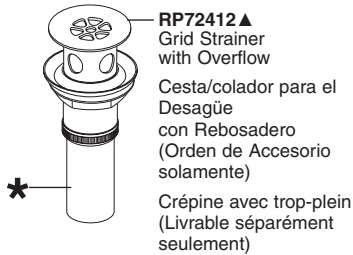

# 65985LF

▲ Specify Finish  
Especifique el Acabado  
Précisez le Fini

**Accessory Order Only**  
**Orden de Accesorio Solamente**  
**Livvable séparément seulement**

**Drain is not included. Must order separately.**

**Drenaje no está incluido.  
 Se debe ordenar por separado.  
 Le renvoi n'est pas inclus.  
 À commander séparément**

- \* MUST use plastic tailpiece included with drain.**
- \* DEBE utilizar tubos de plástico incluido con drenaje.**
- \* DOIT utiliser un tuyau en plastique inclus avec le renvoi.**

**RP63263**  
 Adapters  
 3/8"-24 UNEF to 1/2"-20 UN &  
 3/8"-24 UNEF to 1/2"-14 NPSM

Adaptadores  
 3/8"-24 UNEF a 1/2" -20 UN &  
 3/8"-24 UNEF a 1/2" -14 NPSM

Adaptateurs  
 3/8 po-24 UNEF à 1/2 po-20 UN et  
 3/8 po-24 UNEF à 1/2 po-14 NPSM