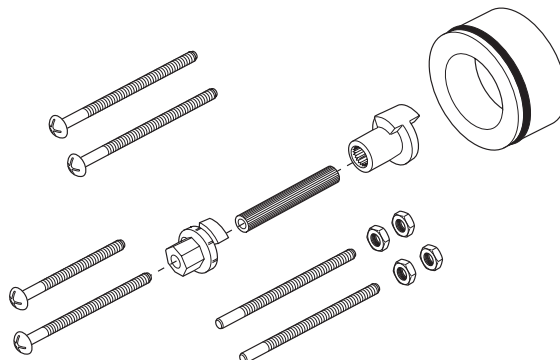

Models / Modelos / Modèles
T66T075

RP60589▲
 Odin™ Handle
 Manija Odin™
 Manette Odin^{MC}

RP72604
 Optional Extension Kit
 Kit opcional de la extensión
 Kit facultatif de rallonge

Installation reference available on instruction sheet 75200.
 Referencia de la instalación disponible en la hoja de instrucción 75200.
 Référence d'installation disponible sur la feuille d'instruction 75200.

▲Specify Finish / Especifica el acabado / Précisez le fini