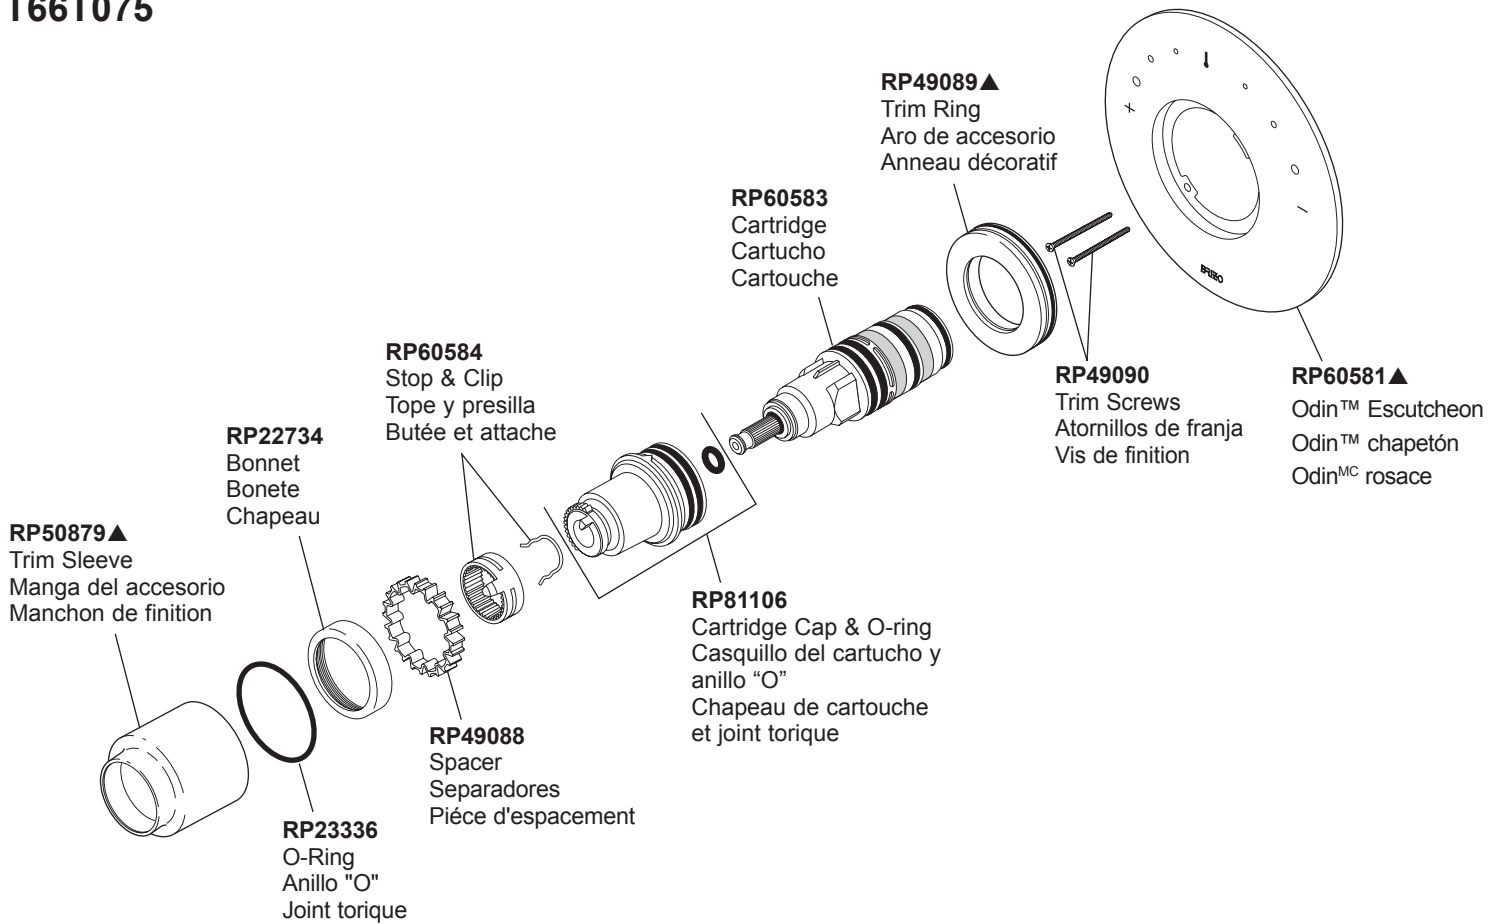

Models / Modelos / Modèles
T66T075

RP60589▲
 Odin™ Handle
 Manija Odin™
 Manette Odin^{MC}

RP72604
 Optional Extension Kit
 Kit opcional de la extensión
 Kit facultatif de rallonge

Installation reference available on instruction sheet 75200.
 Referencia de la instalación disponible en la hoja de instrucción 75200.
 Référence d'installation disponible sur la feuille d'instruction 75200.

▲Specify Finish / Especifica el acabado / Précisez le fini