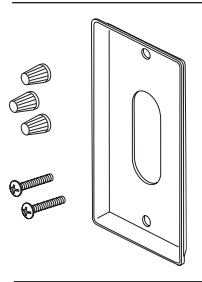

ODIN™ SINGLE LIGHT SCONCE

Model/Modelo — 697075

Replacement Parts:
Piezas de Repuesto:
Pièces de rechange :

RP73183
Glass Shade
Pantalla para la
Porta Velas
Abat-jour en verre

Thumb Screw

RP73181
Mounting Hardware
Herraje de Instalación
Pièces de montage

RP73182▲
Set Screw (1), Hex Key (1) & Thumb Screw (1)
Tornillo de Ajuste (1) y Llave Allen Hexagonale (1)
Vis de calage (1) et Clé hexagonale (1)

ACCESSORIES