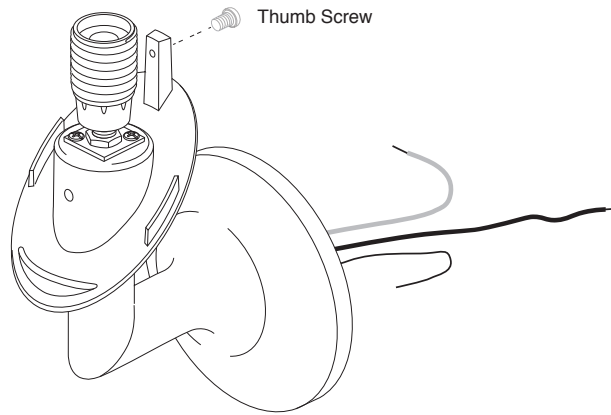

ODIN™ SINGLE LIGHT SCONCE

Model/Modelo — 697075

Replacement Parts:
Piezas de Repuesto:
Pièces de rechange :

RP73183
Glass Shade
Pantalla para la
Porta Velas
Abat-jour en verre

Thumb Screw

RP73181
Mounting Hardware
Herraje de Instalación
Pièces de montage

RP73182▲
Set Screw (1), Hex Key (1) & Thumb Screw (1)
Tornillo de Ajuste (1) y Llave Allen Hexagonale (1)
Vis de calage (1) et Clé hexagonale (1)

ACCESSORIES