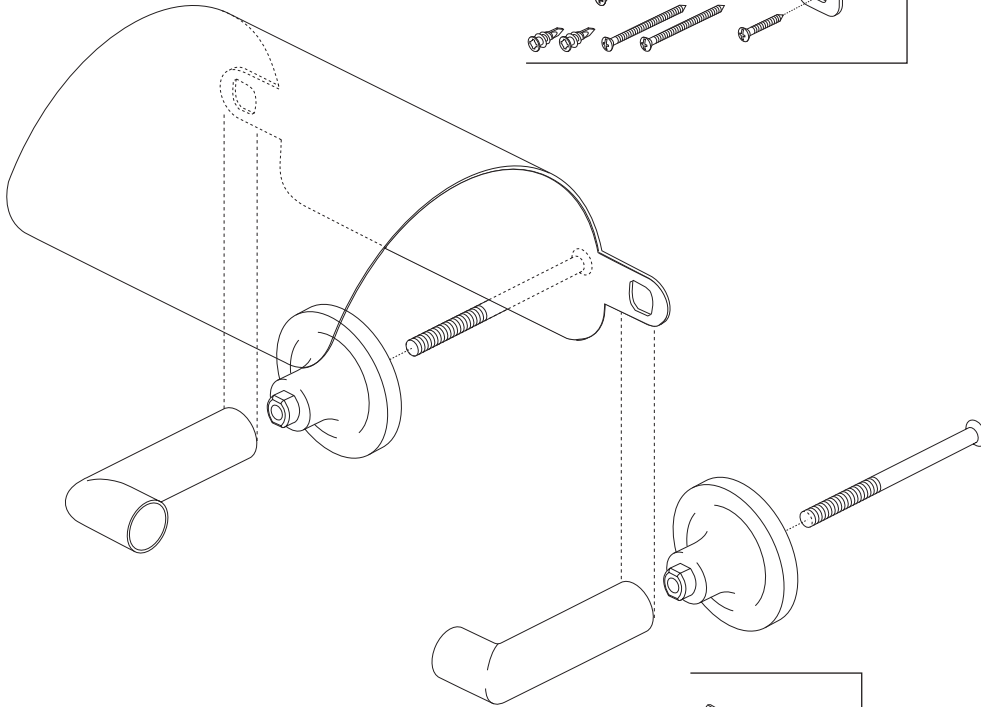

Note: RP includes parts for 2 sides
Nota: El RP incluye piezas para ambos lados
Note : le kit RP inclut les pièces pour les 2 côtés

RP70592
Mounting Hardware
Herraje de Instalación
Pièces de montage

RP72970▲
Set Screws (2)
Tornillos de Ajuste (2)
Vis de calage (2)
Hex Keys (1)
Llaves Allen Hexagonales (1)
Clés hexagonales (1)