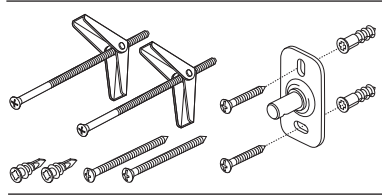

Note: RP includes parts for 2 sides
Nota: El RP incluye piezas para ambos lados
Note : le kit RP inclut les pièces pour les 2 côtés

RP70592
Mounting Hardware
Herraje de Instalación
Pièces de montage

RP72970▲
Set Screws (2)
Tornillos de Ajuste (2)
Vis de calage (2)
Hex Keys (1)
Llaves Allen Hexagonales (1)
Clés hexagonales (1)