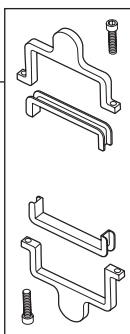

RP49099▲
Handle Assembly
Ensamble de la Manija
Poignée

RP49098▲
Temperature Knob, Cover & Screw
Perilla de la Temperatura, Cubierta y Tornillo
Poignéé de Réglage de Température et Vis

RP49126▲
Tub Spout/Pull-Up Diverter
Tubo de Salida para Bañera/
Botón Desviador de Alzar
Bec/avec dérivation à trette

- ▲ Specify Finish
- ▲ Especificúe el Acabado
- ▲ Précisez le Fini

T60080, T60280 & T60480 Models / Modelos / Modèles

Model 81380▲
Showerhead
Cabeza de Regadera
Pomme de Douche

RP71650▲
Shower Arm & Flange
Brazo de Regadera y Pestaña
Tuyau de Pomme de Douche et Collettere

RP63688
Mounting Plates, Sleeves & Screws
Placas de montaje, mangas y Tornillos
Plaques de montage, manchons et vis

RP47201
Cartridge Assembly
Cartucho
Cartouche

RP63690
Set Screws
Tornillos de Ajuste
Vis de Calage