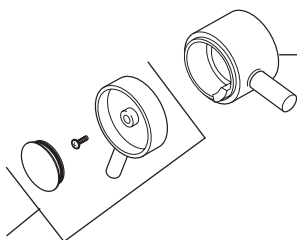

RP49089▲
Trim Ring
Aro de accesorio
Anneau décoratif

RP49095▲
Escutcheon
(Diag. Screw Holes)
Chapetón
(Huecos para los
Tornillos Diagonales)
Rosace
(Trous de Vis
en Diagonale)

RP196
Trim Screws
Atornillos de Franja
Vis de Finition

RP12630
Longer Screws
Tornillos Más Grandes
Vis Plus Longues

RP23336
O-Ring
Anillo "O"
Joint Torique

RP49097▲
Handle Assembly
Ensamble de la Manija
Poignée

RP49096▲
Temperature Knob, Cover & Screw
Perilla de la Temperatura, Cubierta y Tornillo
Poigné de Réglage de Température et Vis