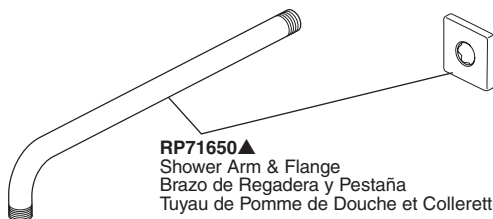

RP47201
Cartridge Assembly
Cartucho
Cartouche