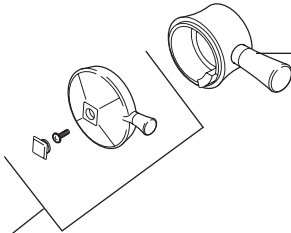

RP49089▲
Trim Ring
Aro de accesorio
Anneau décoratif

RP47201
Cartridge Assembly
Cartucho
Cartouche

RP49088
Spacer
Separadores
Pièce D'espacement

RP50879▲
Trim Sleeve
Manga de Franja
Manchon de Finition

RP23336
O-Ring
Anillo "O"
Joint Torique

RP49090
Trim Screws
Atornillos de Franja
Vis de Finition

RP12630
Longer Screws
Tornillos Más Grandes
Vis Plus Longues

RP49188▲
Escutcheon
(Diag. Screw Holes)
Chapetón
(Huecos para los
Tornillos Diagonales)
Rosace
(Trous de Vis
en Diagonale)