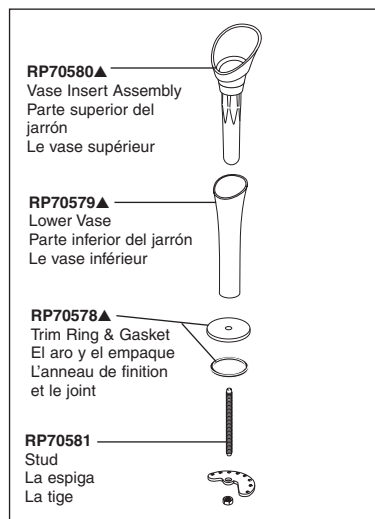

▲ Specify Finish
Especifique el Acabado
Précisez le Fini

RP64473▲
Dispenser Assembly
(Accessory Order Only)
Ensamble del Dispensador
(Orden de Accesorio Solamente)
Distributeur
(Livrablé séparément seulement)

RP64474▲
Vase Assembly
(Accessory Order Only)
Ensamble Recipiente
(Orden de Accesorio Solamente)
Vase
(Livrablé séparément
seulement)

Accessory Order
Orden de Accesorio Solamente
Livrablé séparément seulement

RP63263
Adapters
3/8"-24 UNEF to 1/2"-20 UN &
3/8"-24 UNEF to 1/2"-14 NPSM
Adaptadors
3/8"-24 UNEF a 1/2"-20 UN &
3/8"-24 UNEF a 1/2"-14 NPSM
Adaptateurs
3/8 po-24 UNEF à 1/2 po-20 UN et
3/8 po-24 UNEF à 1/2 po-14 NPSM

RP63264
Adapters (10)
3/8"-24 UNEF to 1/2"-20 UN
Adaptadors (10)
3/8"-24 UNEF a 1/2"-20 UN
Adaptateurs (10)
3/8 po-24 UNEF à 1/2 po-20 UN

RP63265
Adapters (10)
3/8"-24 UNEF to 1/2"-14 NPSM
Adaptadors (10)
3/8"-24 UNEF a 1/2"-14 NPSM
Adaptateurs (10)
3/8 po-24 UNEF à 1/2 po-14 NPSM