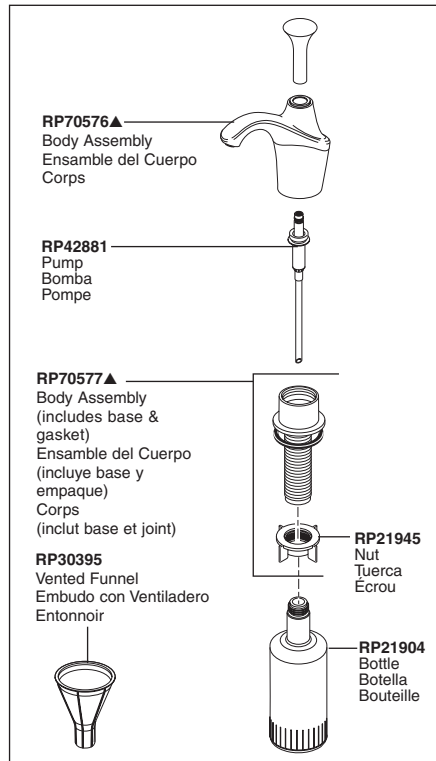

▲ Specify Finish
Especifique el Acabado
Précisez le Fini

RP64473▲
Dispenser Assembly
(Accessory Order Only)
Ensamble del Dispensador
(Orden de Accesorio Solamente)
Distributeur
(Livrablé séparément seulement)

RP64474▲
Vase Assembly
(Accessory Order Only)
Ensamble Recipiente
(Orden de Accesorio Solamente)
Vase
(Livrablé séparément
seulement)

Accessory Order
Orden de Accesorio Solamente
Livrablé séparément seulement

RP63263
Adapters
3/8"-24 UNEF to 1/2"-20 UN &
3/8"-24 UNEF to 1/2"-14 NPSM
Adaptadors
3/8"-24 UNEF a 1/2"-20 UN &
3/8"-24 UNEF a 1/2"-14 NPSM
Adaptateurs
3/8 po-24 UNEF à 1/2 po-20 UN et
3/8 po-24 UNEF à 1/2 po-14 NPSM

RP63264
Adapters (10)
3/8"-24 UNEF to 1/2"-20 UN
Adaptadors (10)
3/8"-24 UNEF a 1/2"-20 UN
Adaptateurs (10)
3/8 po-24 UNEF à 1/2 po-20 UN

RP63265
Adapters (10)
3/8"-24 UNEF to 1/2"-14 NPSM
Adaptadors (10)
3/8"-24 UNEF a 1/2"-14 NPSM
Adaptateurs (10)
3/8 po-24 UNEF à 1/2 po-14 NPSM