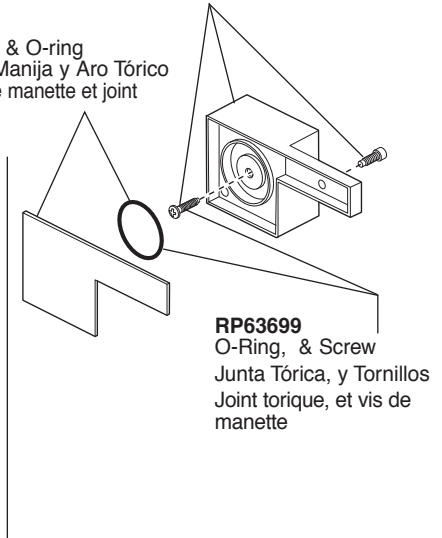

**Model / Modelo / Modèle**  
**T66T080**

**RP63688**  
Mounting Plates,  
Sleeves & Screws  
Chapas de instalación,  
Casquillos y Tornillos  
Plaques de montage,  
manchons et vis

**RP63687▲**  
Siderna® Escutcheon - 7 7/8" Square  
Chapa Siderna®- 7 7/8" cuadrado  
Plaque de finition Siderna® - 7 7/8 po carré

**RP74641▲**  
Siderna® Escutcheon - 7" Square (effective January 2013)  
Chapa Siderna®- 7" cuadrado (en vigor desde enero de 2013)  
Plaque de finition Siderna® - 7 po carré (entrée en vigueur Janvier 2013)

**RP63698▲**  
Handle Base & Screws  
Base de la Manija y Tornillos  
Base et vis de manette

**RP63690▲**  
Set Screws & Anti-  
Rotation Pins  
Tornillos de Ajuste y  
Clavijas Anti - Ro-  
tación  
Vis de Calage et Axes  
anti-rotation

**RP63697▲**  
Handle Cap & O-ring  
Tapa de la Manija y Aro Tórico  
Capuchon de manette et joint  
torique

**RP63699**  
O-Ring, & Screw  
Junta Tórica, y Tornillos  
Joint torique, et vis de  
manette