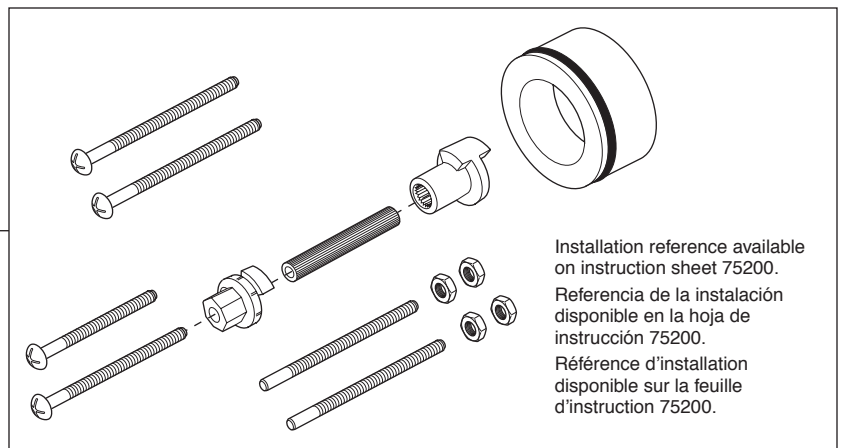

**RP63698▲**  
Handle Base & Screws  
Base de la Manija y Tornillos  
Base et vis de manette

**RP63690▲**  
Set Screws & Anti-  
Rotation Pins  
Tornillos de Ajuste y  
Clavijas Anti - Ro-  
tación  
Vis de Calage et Axes  
anti-rotation

**RP63697▲**  
Handle Cap & O-ring  
Tapa de la Manija y Aro Tórico  
Capuchon de manette et joint  
torique

**RP63699**  
O-Ring, & Screw  
Junta Tórica, y Tornillos  
Joint torique, et vis de  
manette

**RP63700▲**  
Trim Sleeve & Set Screws  
Manga del Accesorio y  
Tornillos de Ajuste  
Manchon de Finition et  
Vis de Calage

**RP63696▲**  
Siderna™ Handle Assembly  
Manija Siderna™  
Manette Siderna™