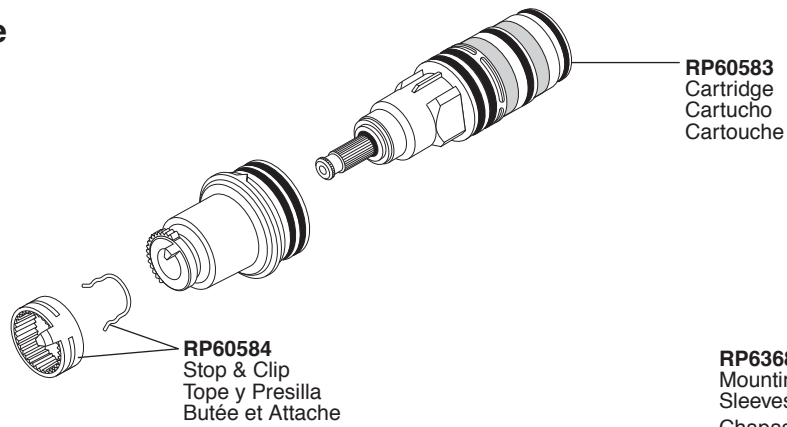

**Model / Modelo / Modèle**  
**T66T080**

**RP63688**  
Mounting Plates,  
Sleeves & Screws  
Chapas de instalación,  
Casquillos y Tornillos  
Plaques de montage,  
manchons et vis

**RP63687▲**  
Siderna® Escutcheon - 7 7/8" Square  
Chapa Siderna®- 7 7/8" cuadrado  
Plaque de finition Siderna® - 7 7/8 po carré

**RP74641▲**  
Siderna® Escutcheon - 7" Square (effective January 2013)  
Chapa Siderna®- 7" cuadrado (en vigor desde enero de 2013)  
Plaque de finition Siderna® - 7 po carré (entrée en vigueur Janvier 2013)

**RP63698▲**  
Handle Base & Screws  
Base de la Manija y Tornillos  
Base et vis de manette

**RP63690▲**  
Set Screws & Anti-  
Rotation Pins  
Tornillos de Ajuste y  
Clavijas Anti - Ro-  
tación  
Vis de Calage et Axes  
anti-rotation

**RP63697▲**  
Handle Cap & O-ring  
Tapa de la Manija y Aro Tórico  
Capuchon de manette et joint  
torique

**RP63699**  
O-Ring, & Screw  
Junta Tórica, y Tornillos  
Joint torique, et vis de  
manette