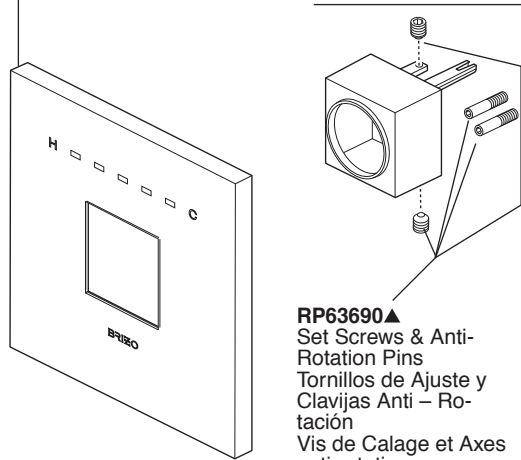

RP63698▲
Handle Base & Screws
Base de la Manija y Tornillos
Base et vis de manette

RP63690▲
Set Screws & Anti-
Rotation Pins
Tornillos de Ajuste y
Clavijas Anti - Ro-
tación
Vis de Calage et Axes
anti-rotation

RP63697▲
Handle Cap & O-ring
Tapa de la Manija y Aro Tórico
Capuchon de manette et joint
torique