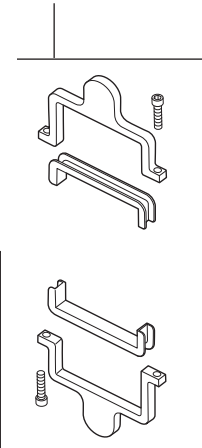

**Model / Modelo / Modèle**  
**T66T080**

**RP63688**  
Mounting Plates,  
Sleeves & Screws  
Chapas de instalación,  
Casquillos y Tornillos  
Plaques de montage,  
manchons et vis

**RP63687▲**  
Siderna® Escutcheon - 7 7/8" Square  
Chapa Siderna®- 7 7/8" cuadrado  
Plaque de finition Siderna® - 7 7/8 po carré

**RP74641▲**  
Siderna® Escutcheon - 7" Square (effective January 2013)  
Chapa Siderna®- 7" cuadrado (en vigor desde enero de 2013)  
Plaque de finition Siderna® - 7 po carré (entrée en vigueur Janvier 2013)

**RP63698▲**  
Handle Base & Screws  
Base de la Manija y Tornillos  
Base et vis de manette

**RP63690▲**  
Set Screws & Anti-  
Rotation Pins  
Tornillos de Ajuste y  
Clavijas Anti - Ro-  
tación  
Vis de Calage et Axes  
anti-rotation

**RP63697▲**  
Handle Cap & O-ring  
Tapa de la Manija y Aro Tórico  
Capuchon de manette et joint  
torique

**RP63699**  
O-Ring, & Screw  
Junta Tórica, y Tornillos  
Joint torique, et vis de  
manette