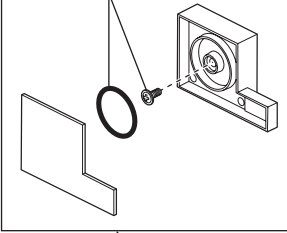

SIDERNA TUB/SHOWER TRIM—MEDIUM FLOW

Models/Modelos/Modèles—T60080, T60280 & T60480

RP81380▲
Showerhead
Cabeza de Regadera
Pomme de Douche

RP44008▲
Shower Arm
Brazo de Regadera
Tuyau de Pomme de Douche

RP51034▲
Shower Flange
Pestaña de la Regadera
Collerette

RP63687▲
Escutcheon
Chapetón
Rosace

RP196
Trim Screws
Atornillos de Franja
Vis de Finition

RP12630
Longer Screws
Tornillos Más Grandes
Vis Plus Longues

RP47201
Cartridge Assembly
Cartucho
Cartouche

RP63688▲
Mounting Plates, Sleeves & Screws

RP63690
Set Screws
Tornillos de Ajuste
Vis de Calage

RP63689▲
Trim Sleeve
Manga de Franja
Manchon de Finition

RP63685
O-Ring & Screw
Anillo "O" y Tornillo
Joint Torique et Vis

RP63686▲
Handle Assembly
Ensamble de la Manija
Poignée

RP26865
Set Screw
Tornillo de Ajuste
Vis de Calage

RP63684▲
Temperature Knob Assembly
Perilla de la Temperatura
Poignée de Réglage de Température

RP49761▲
Spout Flange
Brida
Collerette

RP64084▲
Tub Spout/Pull-Down Diverter
Tubo de Salida para Bañera/Desviador de Halar
Bec/Avec Dérivation sur Embout