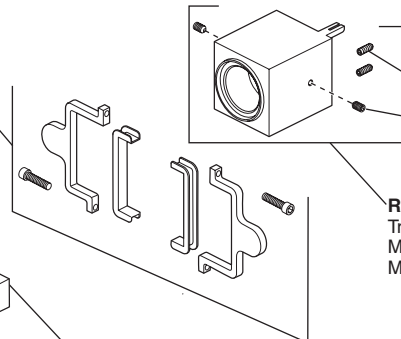

SIDERNA TUB/SHOWER TRIM—MEDIUM FLOW

Models/Modelos/Modèles—T60080, T60280 & T60480

RP81380▲
Showerhead
Cabeza de Regadera
Pomme de Douche

RP44008▲
Shower Arm
Brazo de Regadera
Tuyau de Pomme de Douche

RP51034▲
Shower Flange
Pestaña de la Regadera
Collerette

RP63687▲
Escutcheon
Chapetón
Rosace

RP196
Trim Screws
Atornillos de Franja
Vis de Finition

RP12630
Longer Screws
Tornillos Más Grandes
Vis Plus Longues

RP47201
Cartridge Assembly
Cartucho
Cartouche

RP63688▲
Mounting Plates, Sleeves & Screws

RP63690
Set Screws
Tornillos de Ajuste
Vis de Calage

RP63689▲
Trim Sleeve
Manga de Franja
Manchon de Finition

RP63685
O-Ring & Screw
Anillo "O" y Tornillo
Joint Torique et Vis

RP63686▲
Handle Assembly
Ensamble de la Manija
Poignée

RP26865
Set Screw
Tornillo de Ajuste
Vis de Calage

RP63684▲
Temperature Knob Assembly
Perilla de la Temperatura
Poignée de Réglage de Température

RP49761▲
Spout Flange
Brida
Collerette

RP64084▲
Tub Spout/Pull-Down Diverter
Tubo de Salida para Bañera/Desviador de Halar
Bec/Avec Dérivation sur Embout