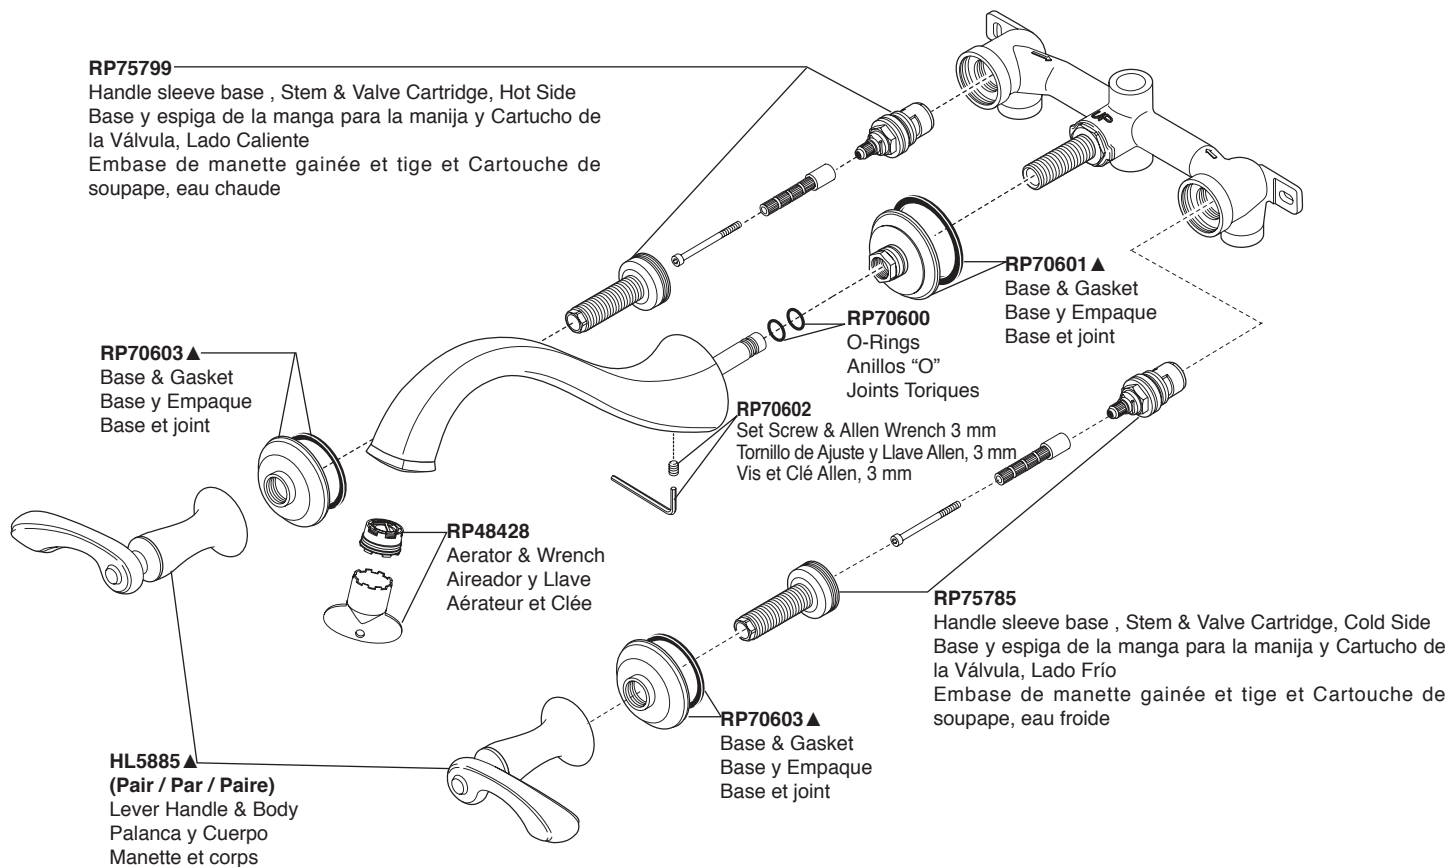

Model / Modelo / Modèle 65885LF-▲LHP

- ▲ Specify Finish
Especifique el Acabado
Précisez le Fini

* Please Note: Must use plastic tailpiece (included) instead of metal tailpiece (included) when installing electronic lavatories.

* Por favor Nota: Se debe utilizar tubo de desagüe de plástico (incluido) en lugar de metal tubo de cola (incluido) al instalar lavabos electrónicos.

* S'il vous plaît Note: Vous devez utiliser cordier en plastique (inclus) au lieu de métal cordier (inclus) lors de l'installation lavabos électroniques.